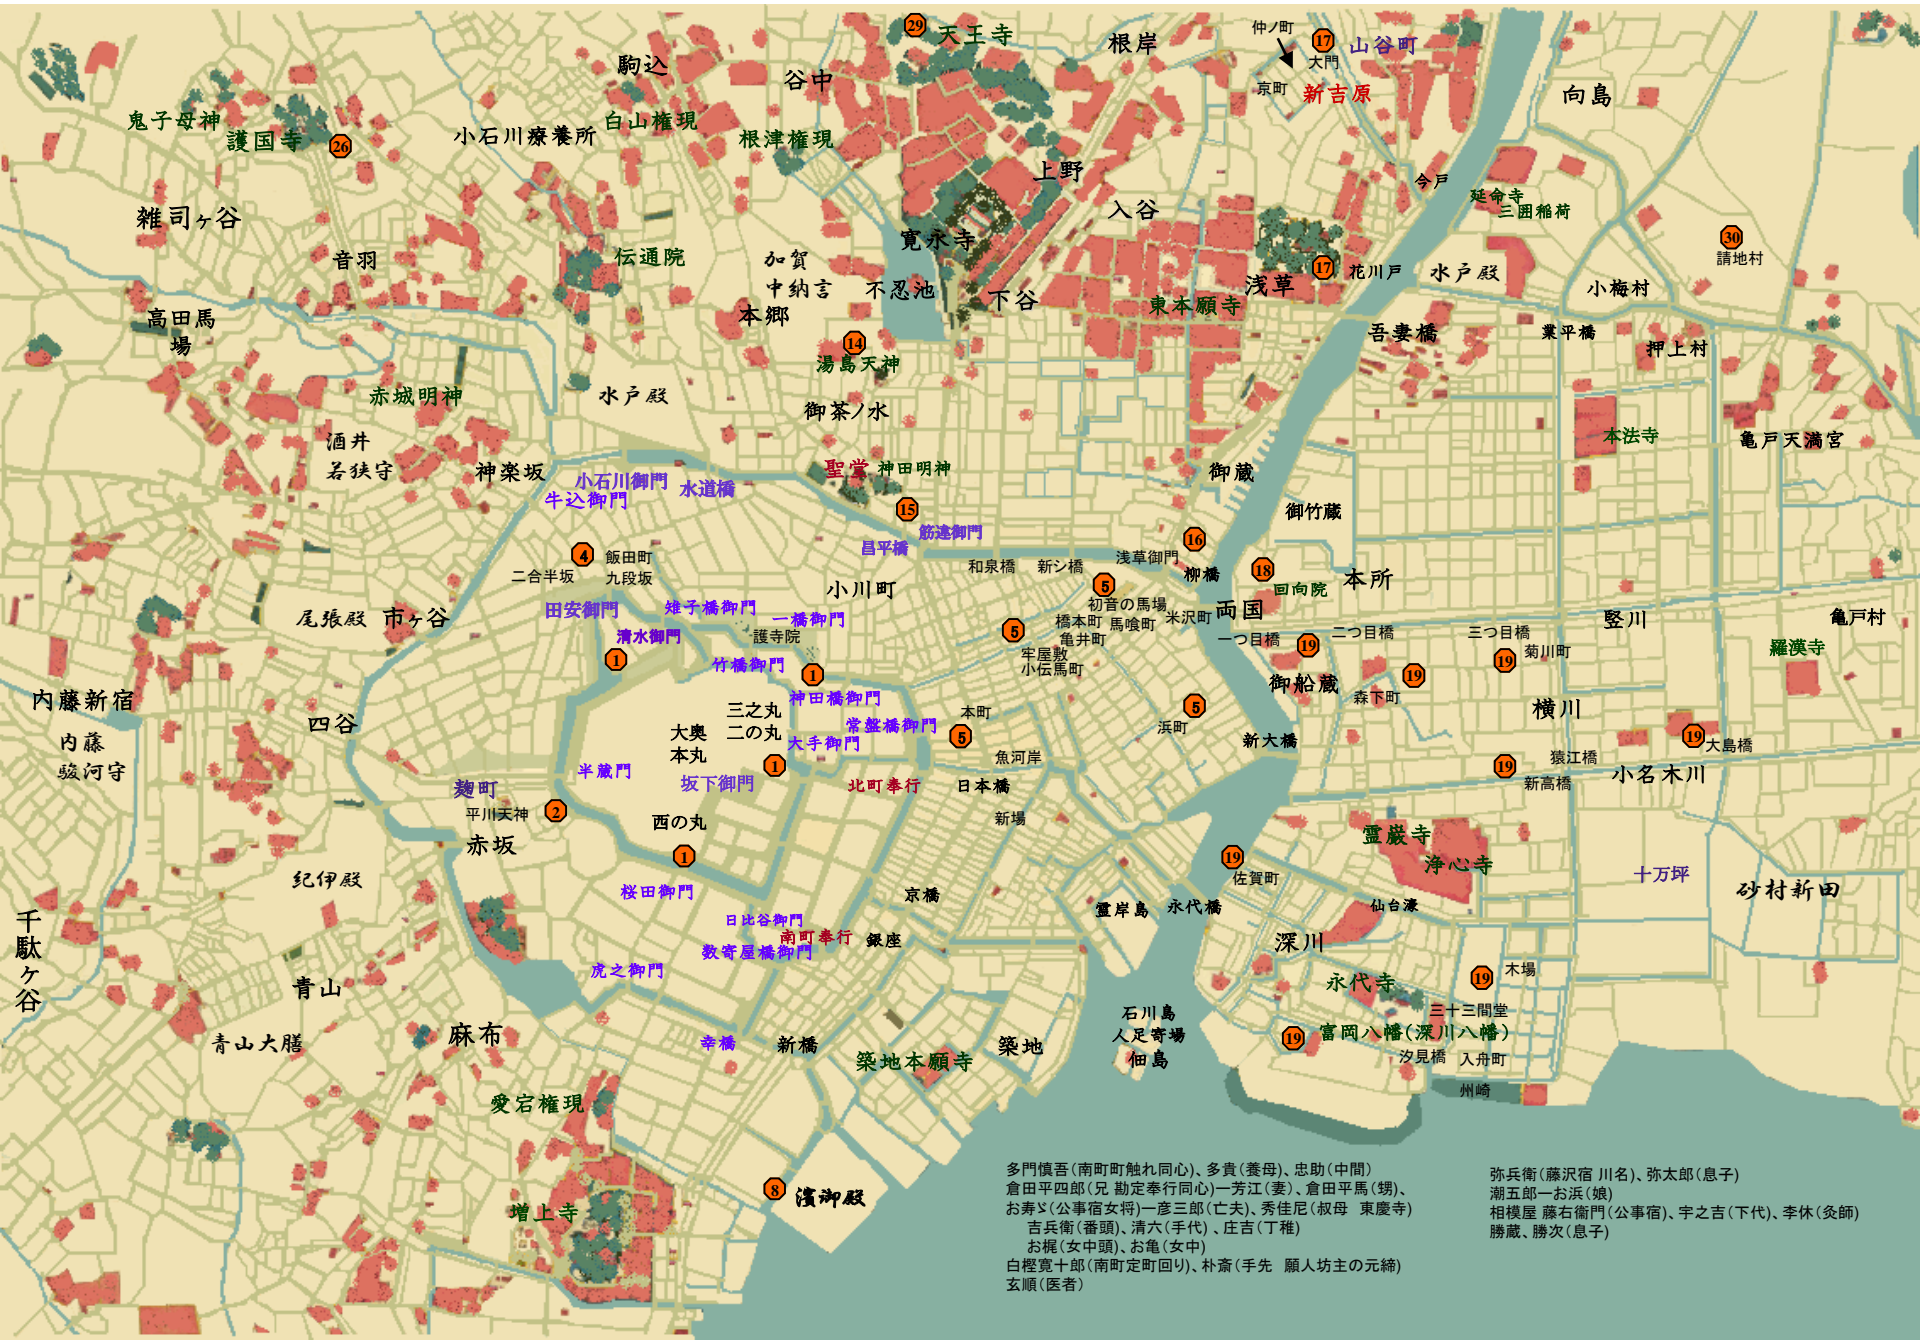

町触札同心公事宿始末 1 日照雨 藍川慶次郎

多門慎吾(南町町触れ同心)、多貴(養母)、忠助(中間)
 倉田平四郎(兄 勘定奉行同心)一芳江(妻)、倉田平馬(甥)、
 お寿(公事宿女将)一彦三郎(亡夫)、秀佳尼(叔母 東慶寺)
 吉兵衛(番頭)、清六(手代)、庄吉(丁稚)
 お梶(女中頭)、お龜(女中)
 白樫寛十郎(南町定町回り)、朴斎(手先 願人坊主の元締)
 玄順(医者)

弥兵衛(藤沢宿 川名)、弥太郎(息子)
 潮五郎一お浜(娘)
 相模屋 藤右衛門(公事宿)、宇之吉(下代)、李休(灸師)
 勝蔵、勝次(息子)