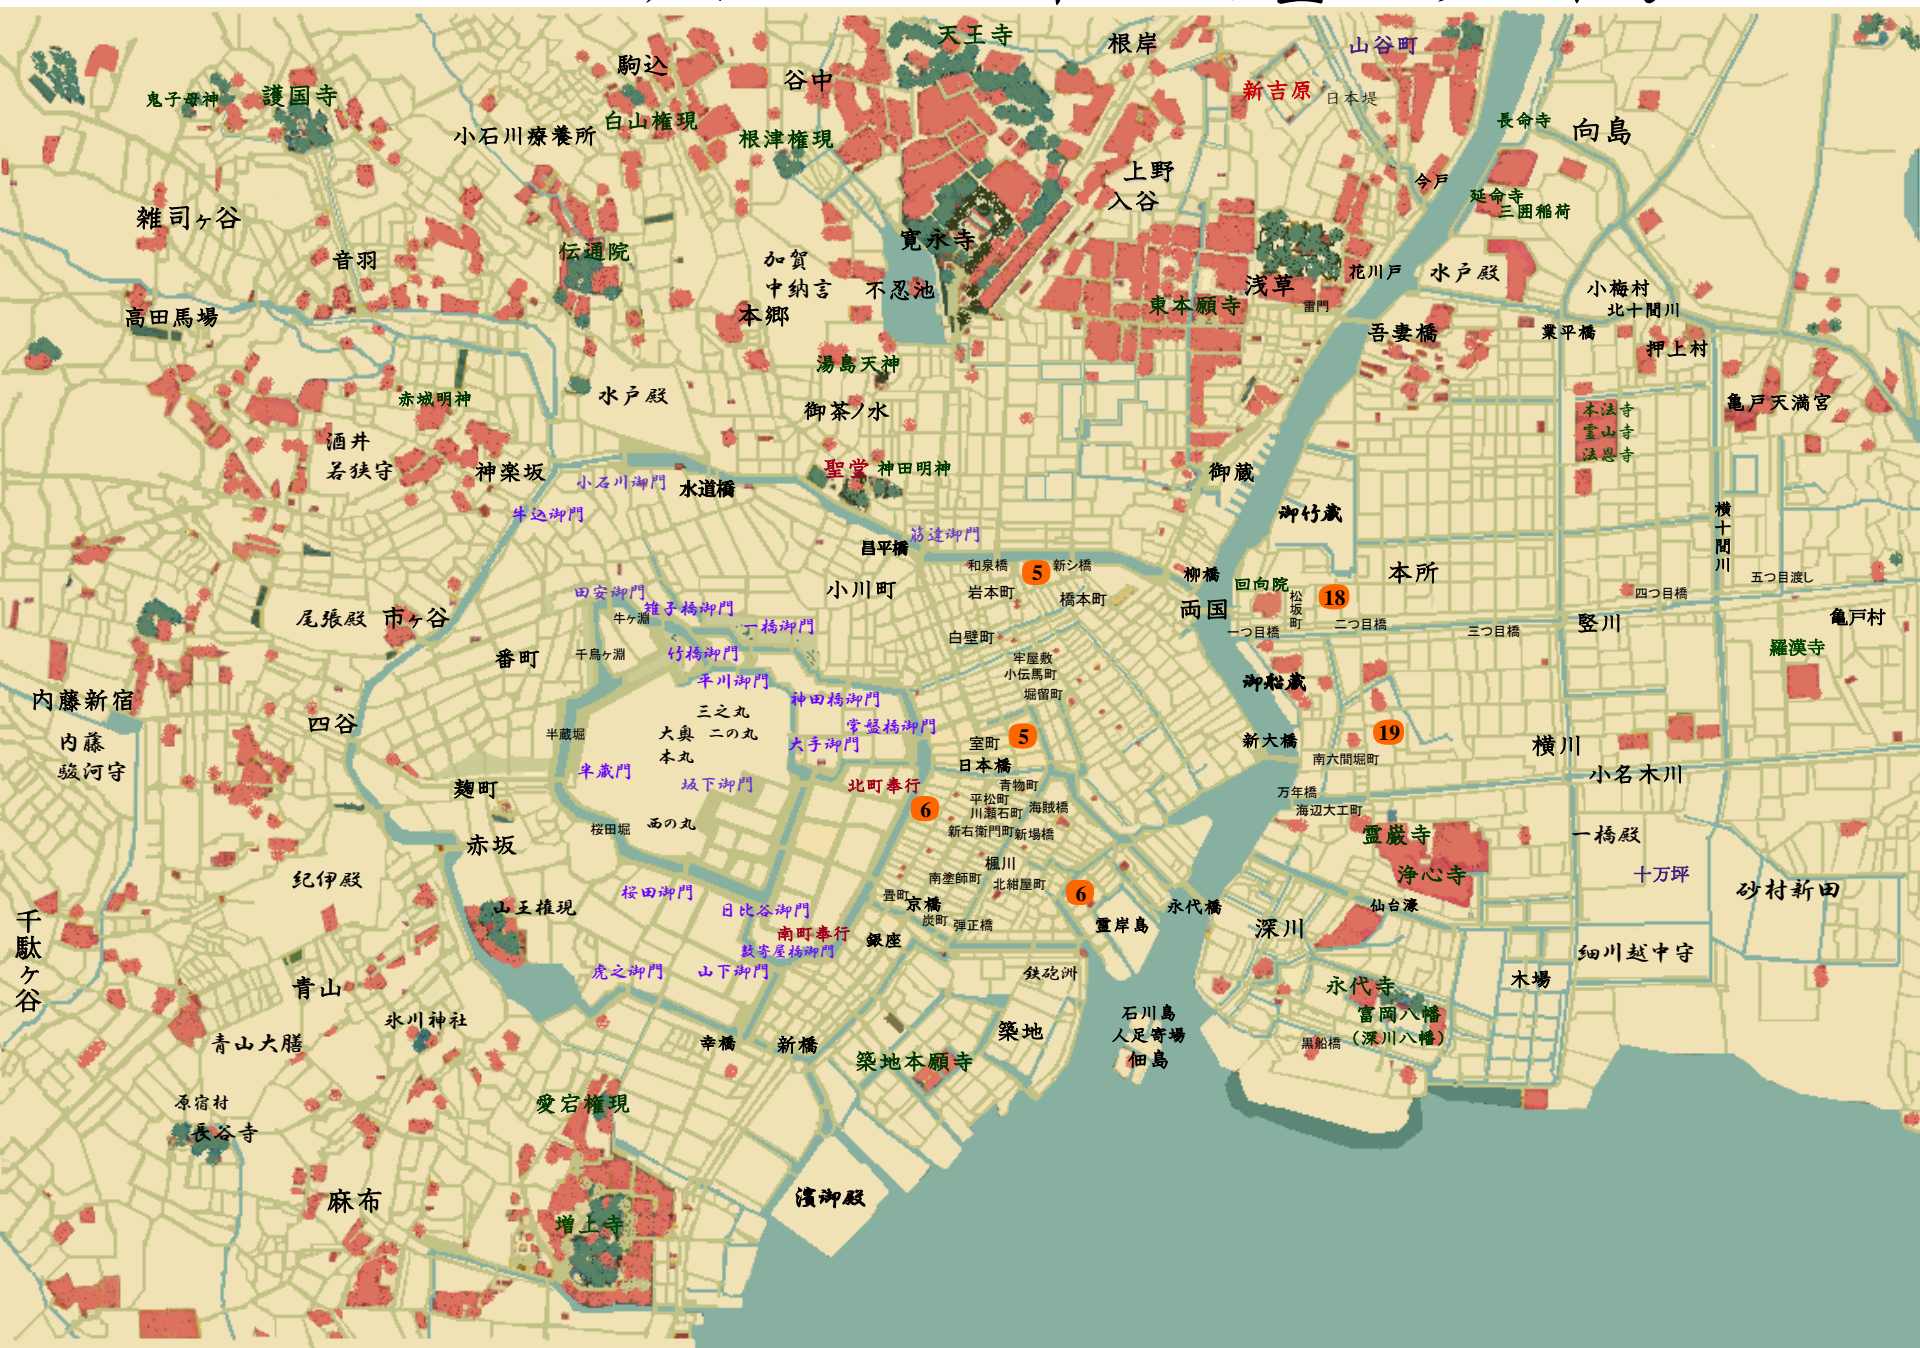

# 同心七之助ふたり捕物帳1 姉は幽霊 芦川淳一

かしはら  
榎原七之助（南町定町廻り）

しほ  
志保（亡き姉）、信一郎（亡き父）、くめ  
糸（亡き母）

そうた  
壮太（小者）、おもと（下女）、ときぞう  
時蔵（下男）

よしきち  
由吉（御用聞き） — おかつ  
お勝（女房）

しもじま  
霜島五兵衛（医者） — さち  
佐知（妻）

ひょうご  
兵庫（息子 医者）、せんぞう  
扇蔵（老爺）

こうぎえもん ひつぼくすずり  
小池屋幸左衛門（筆墨硯問屋） — おみね  
お峰（女房）、たきたろう  
滝太郎（息子）

かへえ みのきち かめきち  
嘉兵衛（番頭）、蓑吉（手代）、亀吉（小僧）

お道（女中）、お春（女中）

せんば  
千羽屋（口入屋）

笹野屋（居酒屋） おゆき（女中 寅吉の妹）

ごんぞう ますきち そめ きく  
権蔵（盗賊）、益吉、お染（=お春）、お菊（権蔵の母）

はつぞう  
山猫の初蔵（盗賊の頭）

わしめ とらきち きんた  
鷲目の寅吉（盗賊）、金太