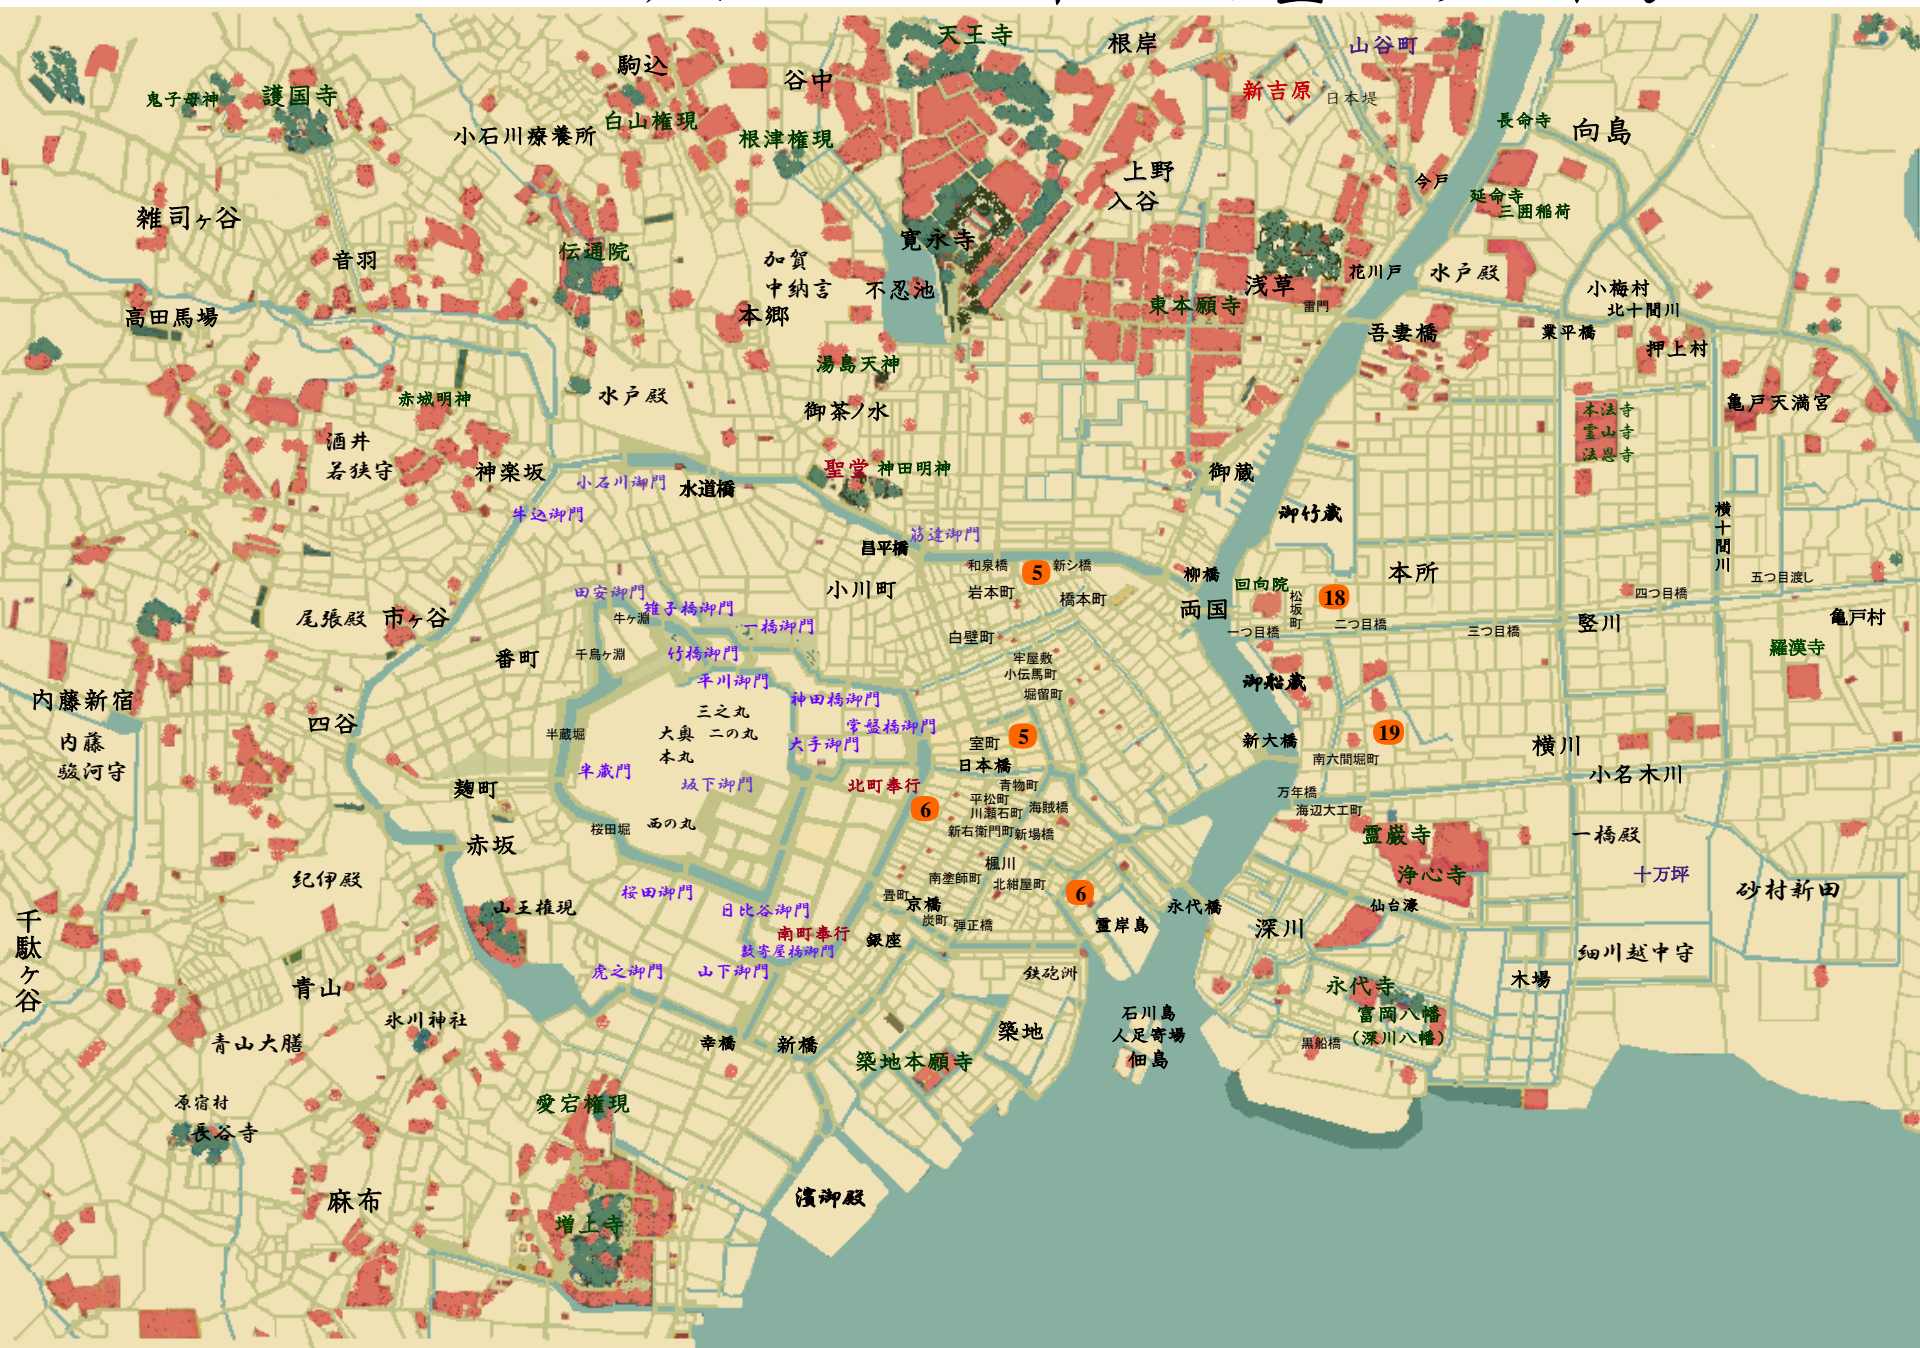

# 同心七之助ふたり捕物帳1 姉は幽霊 芦川淳一

かしはら  
榎原七之助（南町定町廻り）

しほ  
志保（亡き姉）、信一郎（亡き父）、くめ  
糸（亡き母）

そうた  
壮太（小者）、おもと（下女）、ときぞう  
時蔵（下男）

よしきち  
由吉（御用聞き） — おかつ  
お勝（女房）

しもじま  
霜島五兵衛（医者） — さち  
佐知（妻）

ひょうご  
兵庫（息子 医者）、せんぞう  
扇蔵（老爺）

たつきち くめ  
達吉 — お糸（女房）

こうぎえもん ひつぼくすずり  
小池屋幸左衛門（筆墨硯問屋） — おみね  
お峰（女房）、たきたろう  
滝太郎（息子）

かへえ みのきち かめきち  
嘉兵衛（番頭）、蓑吉（手代）、亀吉（小僧）

お道（女中）、お春（女中）

せんば  
千羽屋（口入屋）

笹野屋（居酒屋） おゆき（女中 寅吉の妹）

ごんぞう ますきち そめ きく  
権蔵（盗賊）、益吉、お染（=お春）、お菊（権蔵の母）

はつぞう  
山猫の初蔵（盗賊の頭）

わしめ とらきち きんた  
鷲目の寅吉（盗賊）、金太