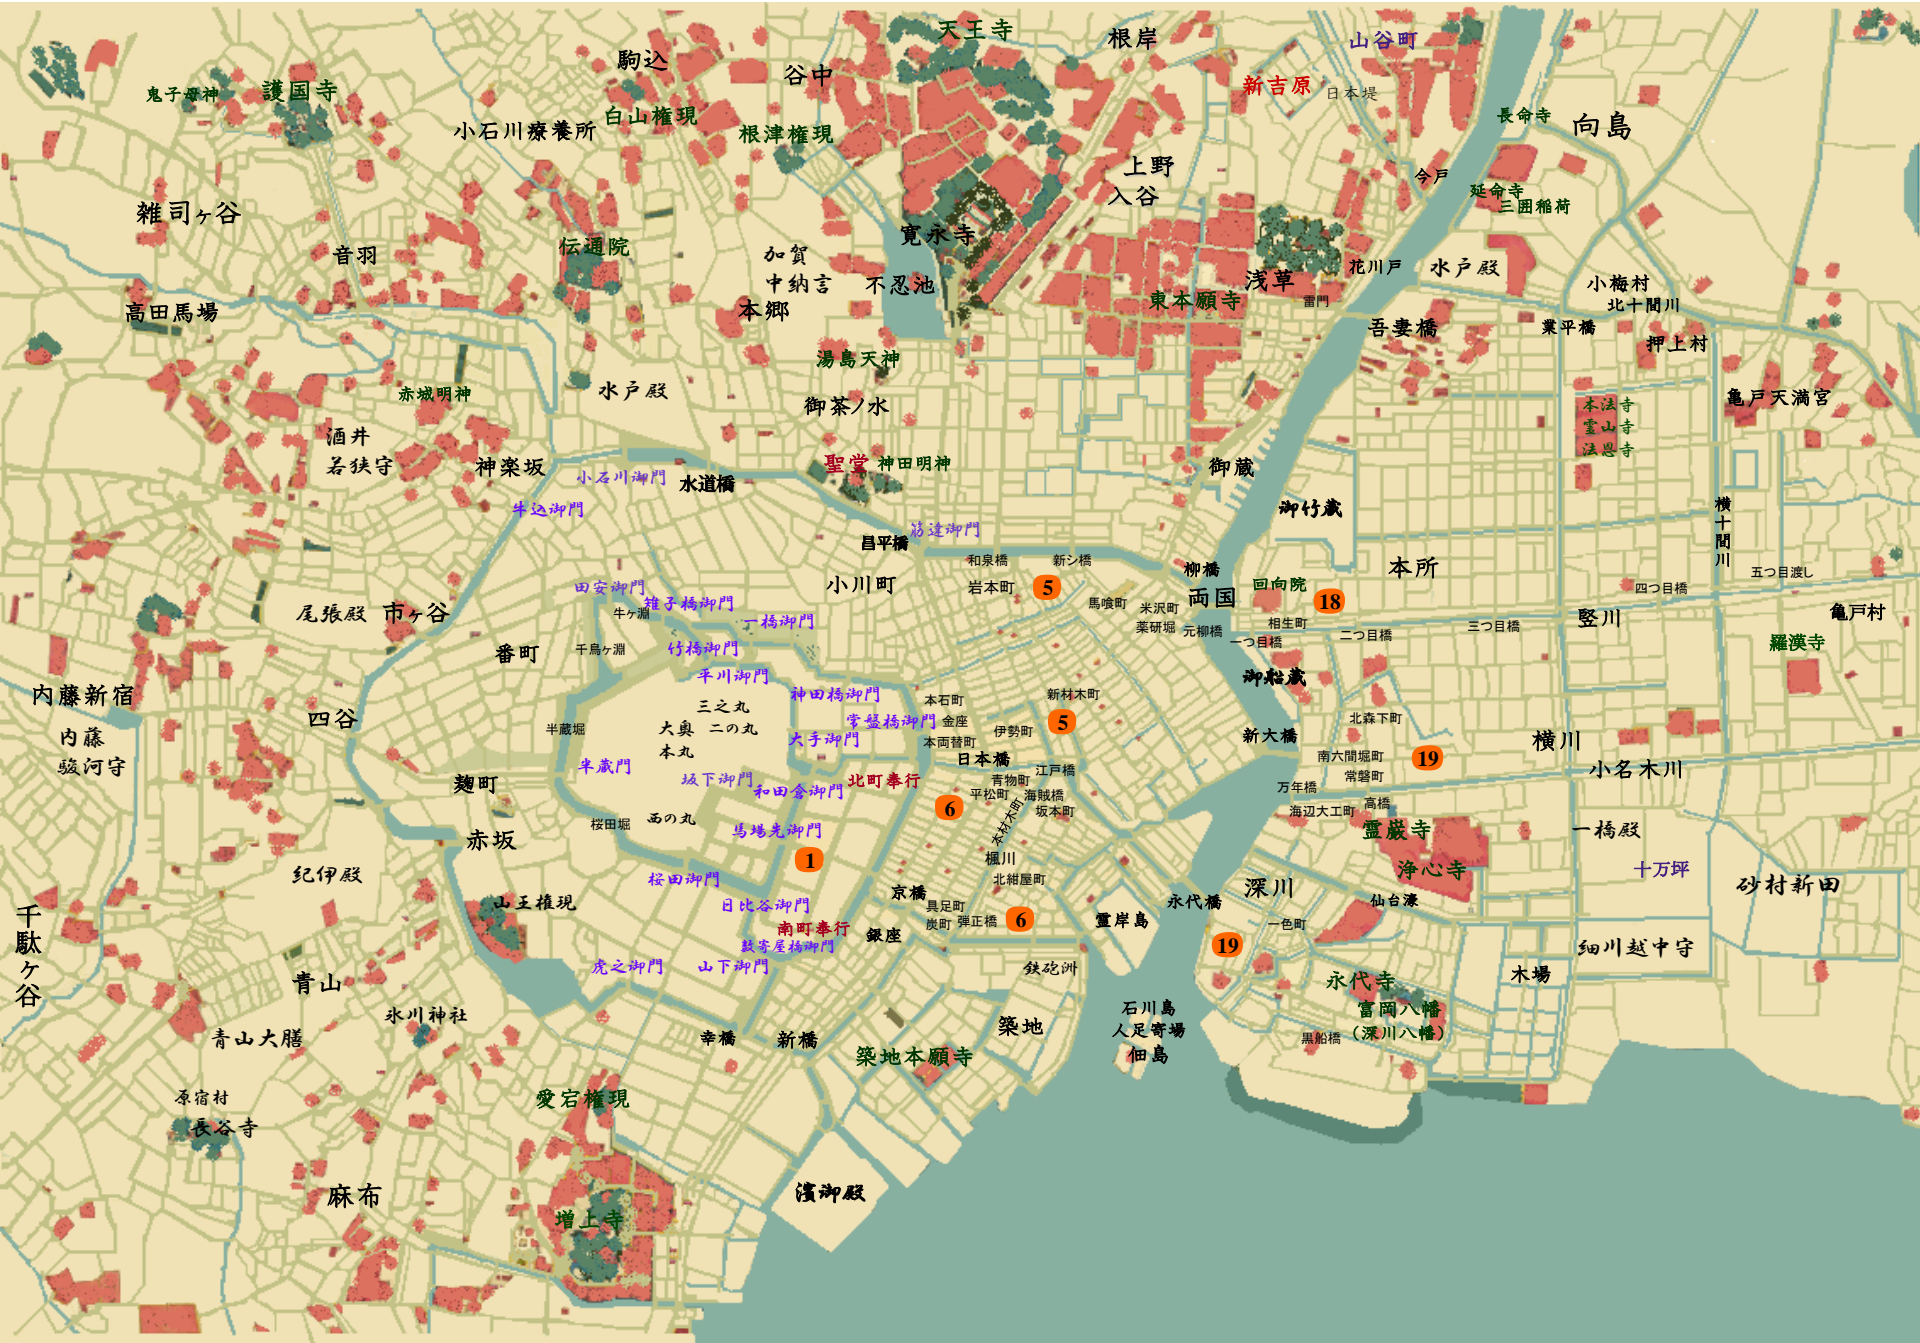

同心七之助ふたり捕物帳2 お助け幽霊 芦川淳一

かしはら
榎原七之助（南町定町廻り）

しほ
志保（亡き姉）、信一郎（亡き父）、^{くめ}糸（亡き母）

そうた
壮太（小者）、おもと（下女）、^{ときぞう}時蔵（下男）

よしきち
由吉（御用聞き） — お^{かつ}勝（女房）、砂六（手下）

しもじま
霜島五兵衛（医者） — ^{さち}佐知（妻）

ひょうご
兵庫（息子 医者）、^{せんぞう}扇蔵（老爺）

げんさい ^{ぜんりゅう}
玄斎（善龍寺の山伏）

^{かがのかみうじのり}
岩瀬加賀守氏記（南町奉行）

^{たてわき}
藤原帯刀（南町与力）

^{じんないちから}
陣内主税（南町与力）

^{そうえもん}
金子惣右衛門（吟味方与力）

^{そうまぎいちろう} ^{すえぞう}
相馬義一郎（南町定町廻り）、末蔵（御用聞き）

^{かざまもんざえもん} ^{もんしろう}
風間門左衛門（南町定町廻り）、門士郎（息子）

^{せきづか} ^{うきち}
関塚小五郎（隠密廻り同心）、卯吉（手先）