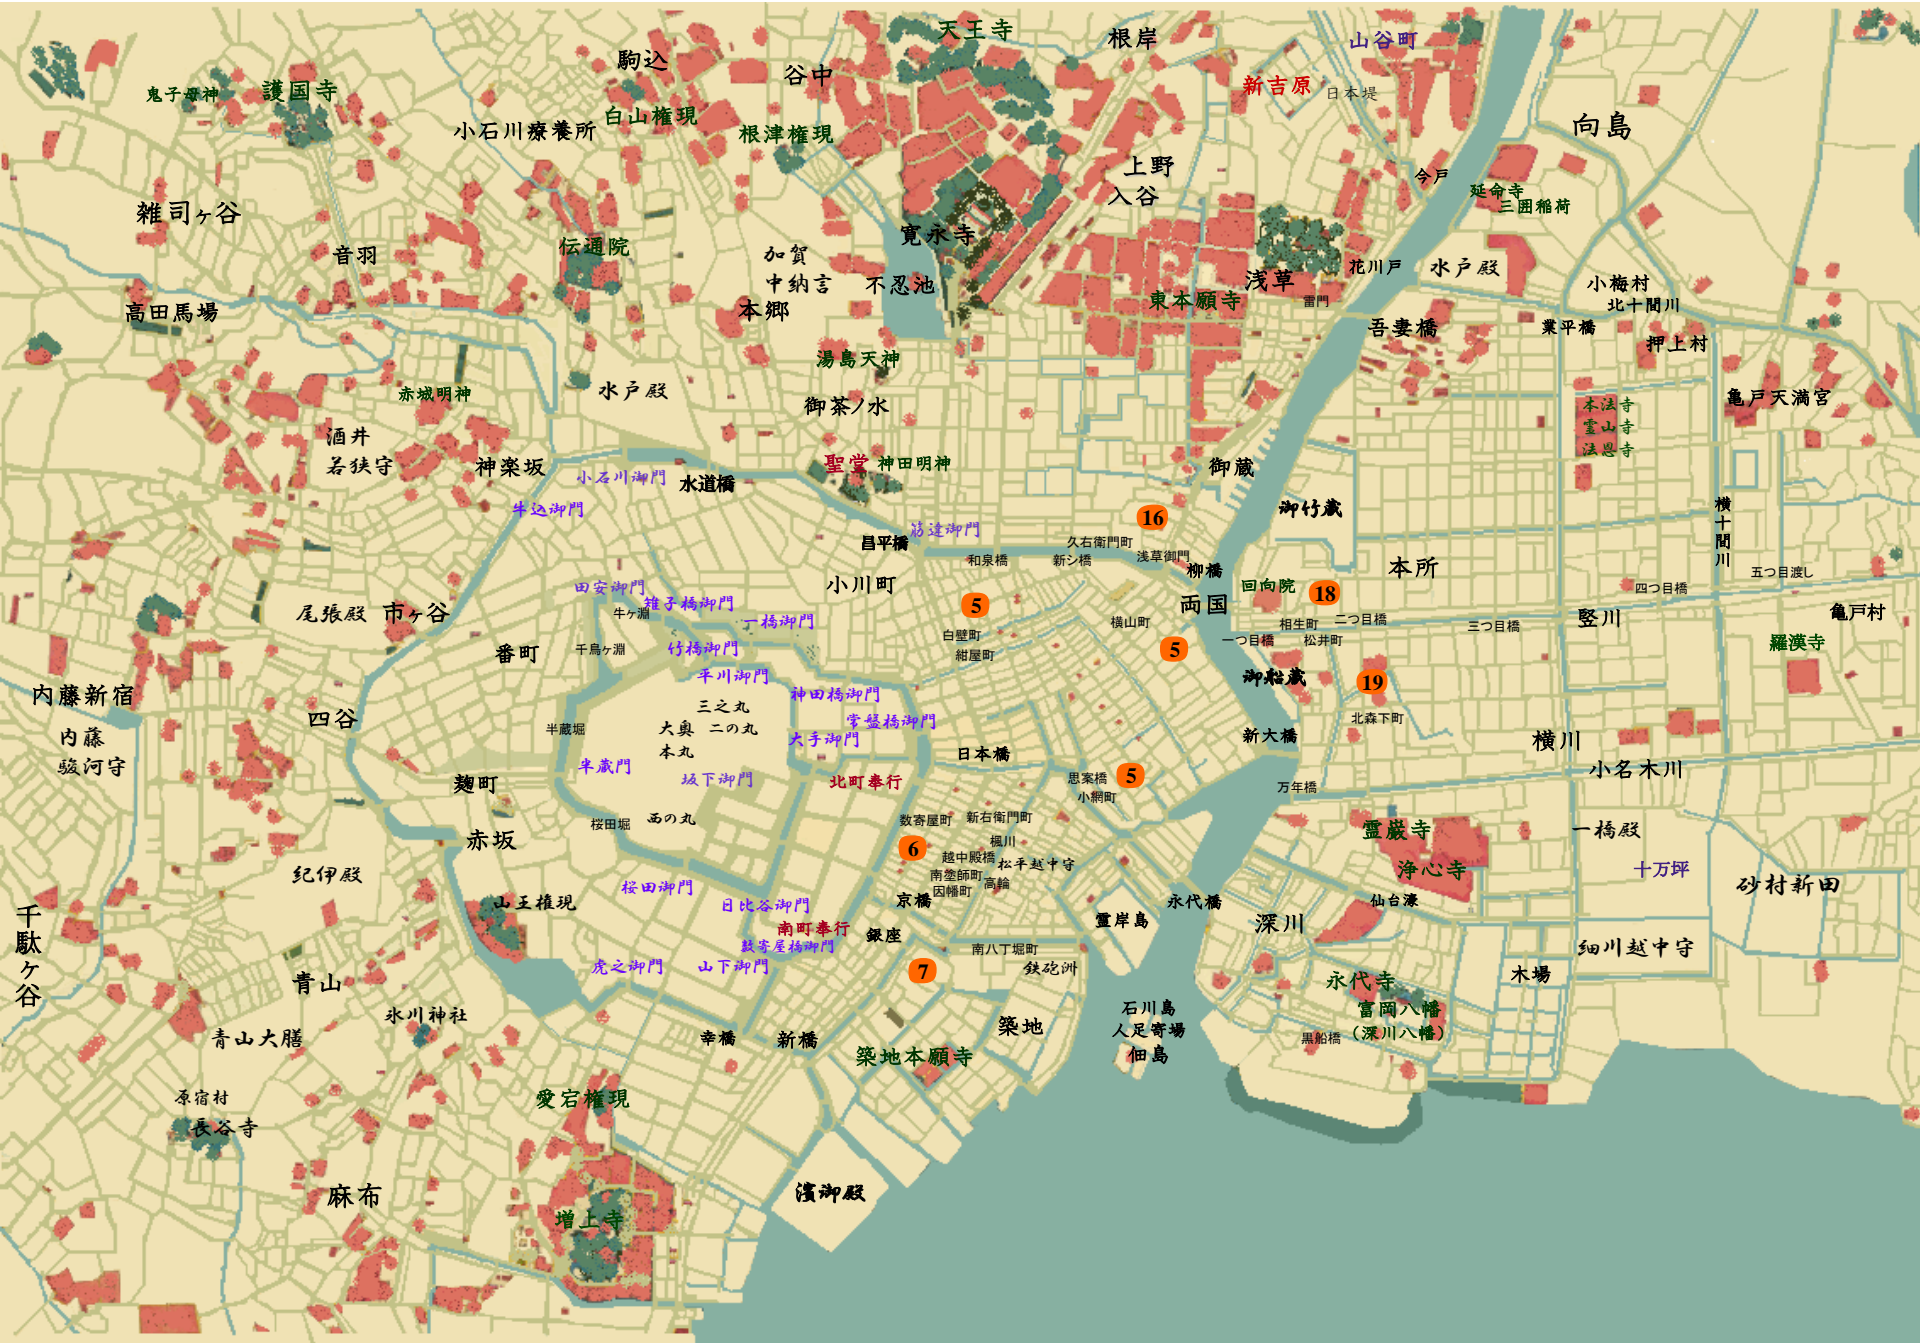

兄妹十手江戸っぶり3 猫目の賊 芦川淳一

たちらはせいいちろう
立原清一郎 (番方若同心→隠密廻り)、美琴 (妹)

しんざえもん
新左衛門 (亡き父 定町廻り同心) — ちよ
千代 (亡き妻)

ふるしち
古七 (小者)、お米 (下女)

でんぞう
伝蔵 (御用聞き)、せんきち
千吉 (女房の料理屋の下働き)

ごんた
権太 (下ッ引き)、さんきち
三吉 (下ッ引き)

かわもとさんだゆう
河本三太夫 (小人目付) — せつ
瀬津 (妻 千代の妹)

ひいらぎ
柗 東十郎 (定町廻り同心)、ゆずり
柚里 (娘)

こうのともしん
河野友之進 (清一郎の幼馴染)

かがのかみうじのり
岩瀬加賀守氏記 (南町奉行)

たくまはちのすけ
宅間八之助 (南町与力)

かめ えもん
信藤亀右衛門 (南町年番方与力)

きちのすけ
町田吉之助 (南町隠密廻り同心→用部屋手付同心)

くさかじょうたろう
日下丈太郎 (北町定町廻り同心)、たきち
多吉 (御用聞き)

さかうちかくのすけ
坂内角之介 (旗本) — かの
加乃 (妻)