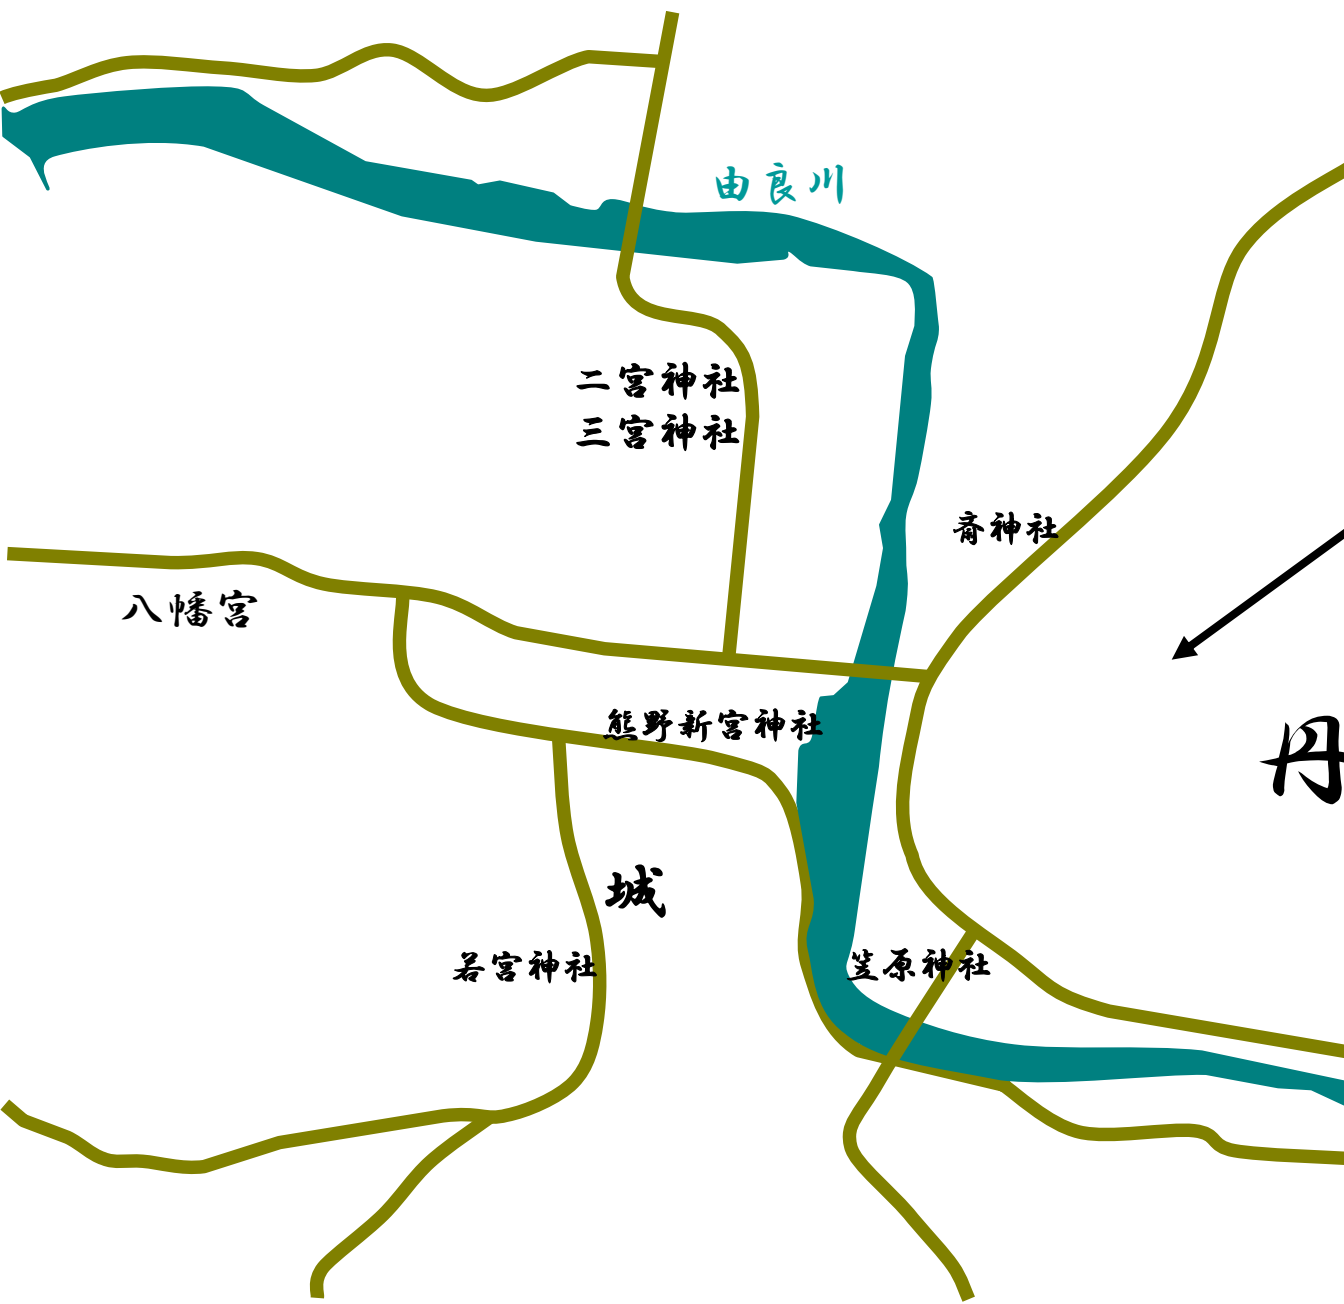

いさご波 澁の波 安住洋子

丹波 綾部

武内康平、高宣(兄 普請組)、千穂(姉)
藤井隼人(朋輩)
樋渡尚文(医者)、お糸(手伝い)
登坂つね、実倅(息子)
呉服屋 多助(丁稚)
九鬼隆季(藩主)
近衛三郎右衛門(祐筆役)