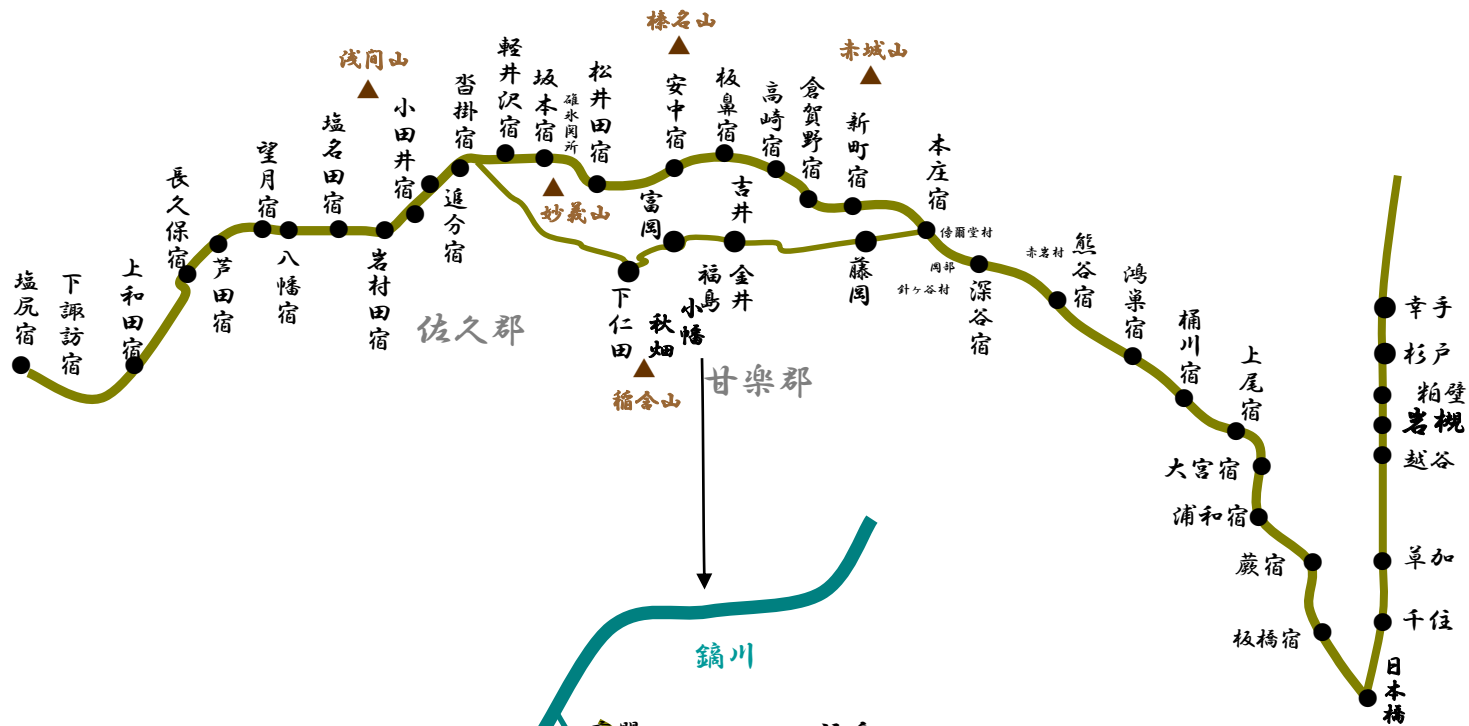

中山道

上野国 小幡

国峯城

長巖寺

小幡