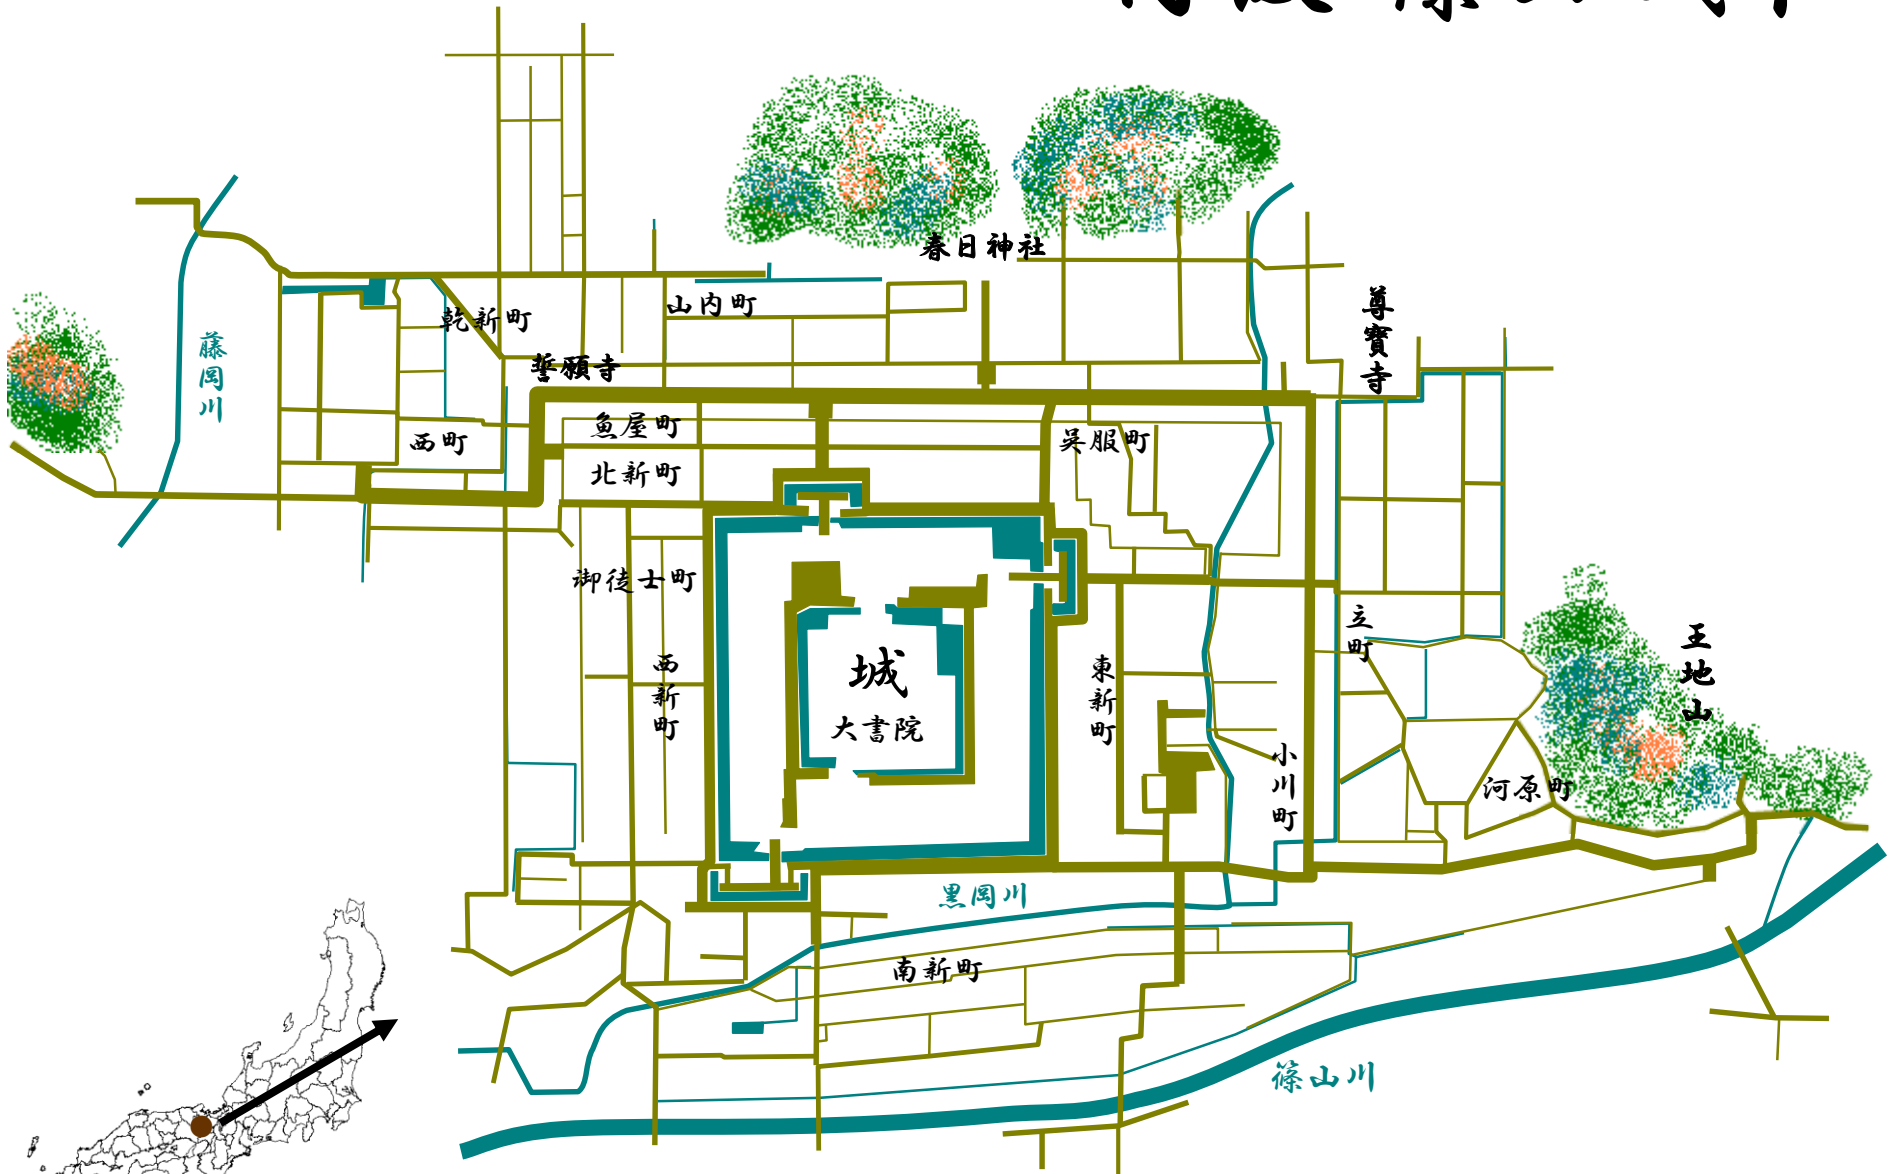

丹波 篠山城下

春日神社

尊寶寺

乾新町

山内町

誓願寺

西町

魚屋町

北新町

吳服町

御徒士町

西新町

城
大書院

東新町

小川町

立町

河原町

王地山

黒岡川

南新町

篠山川

藤岡川