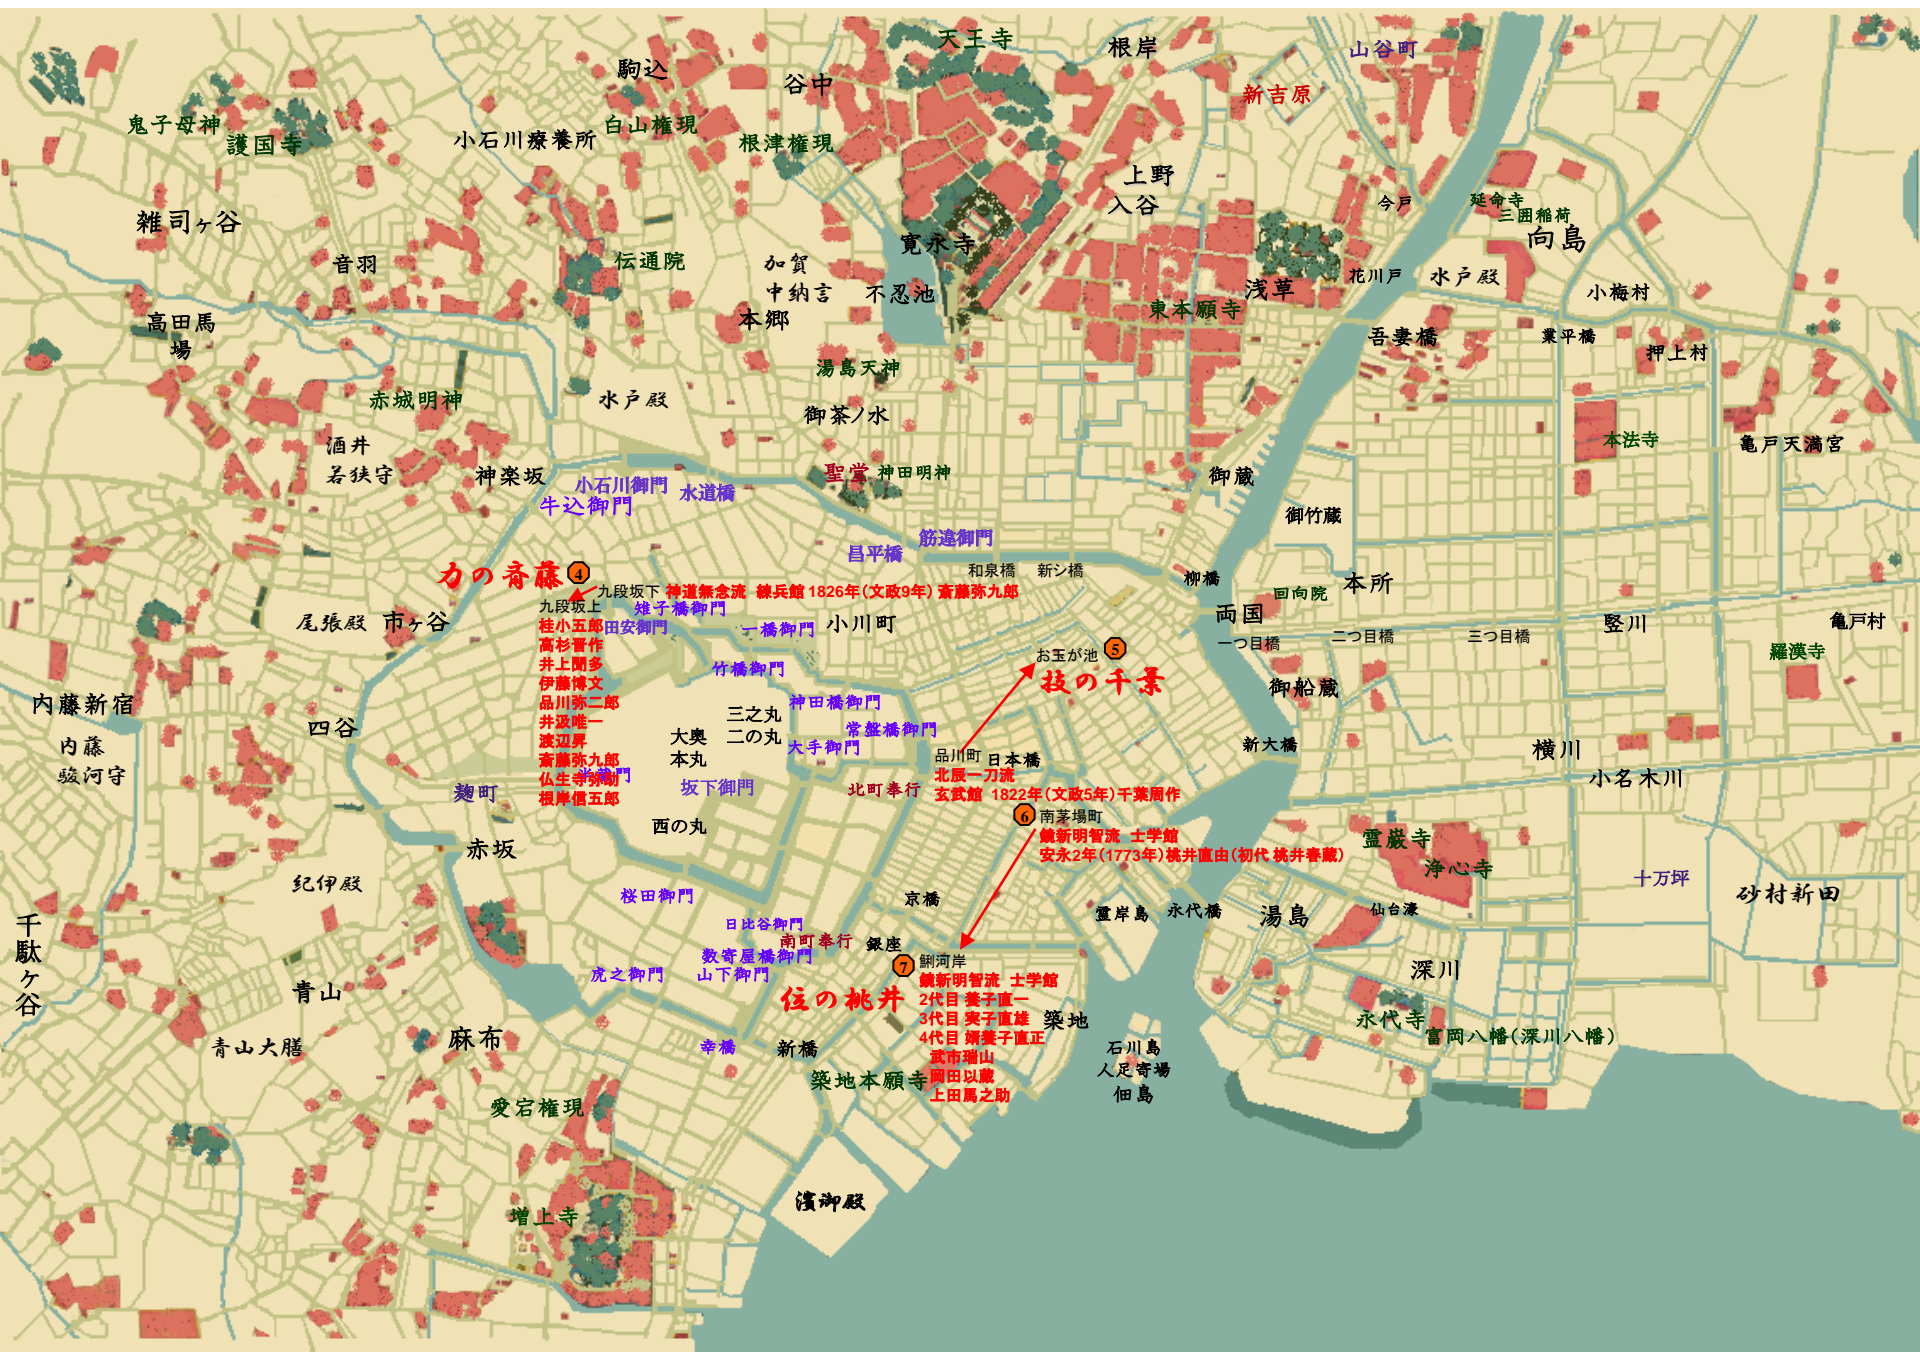

# 江戸三大道場

**力の音藤** ④

九段坂上  
桂小五郎  
高杉晋作  
井上聞多  
伊藤博文  
品川弥二郎  
井上馨  
渡辺崋  
斎藤弥九郎  
仏生寺  
根岸信五郎

**技の千景** ⑤

南茅場町  
鑓新明智流 士学館  
安永2年(1773年)桃井直由(初代 桃井喜藏)

**位の桃井** ⑦

鑓新明智流 士学館  
2代目 養子直一  
3代目 実子直雄  
4代目 婿養子直正  
武市瑞山  
岡田以蔵  
上田馬之助