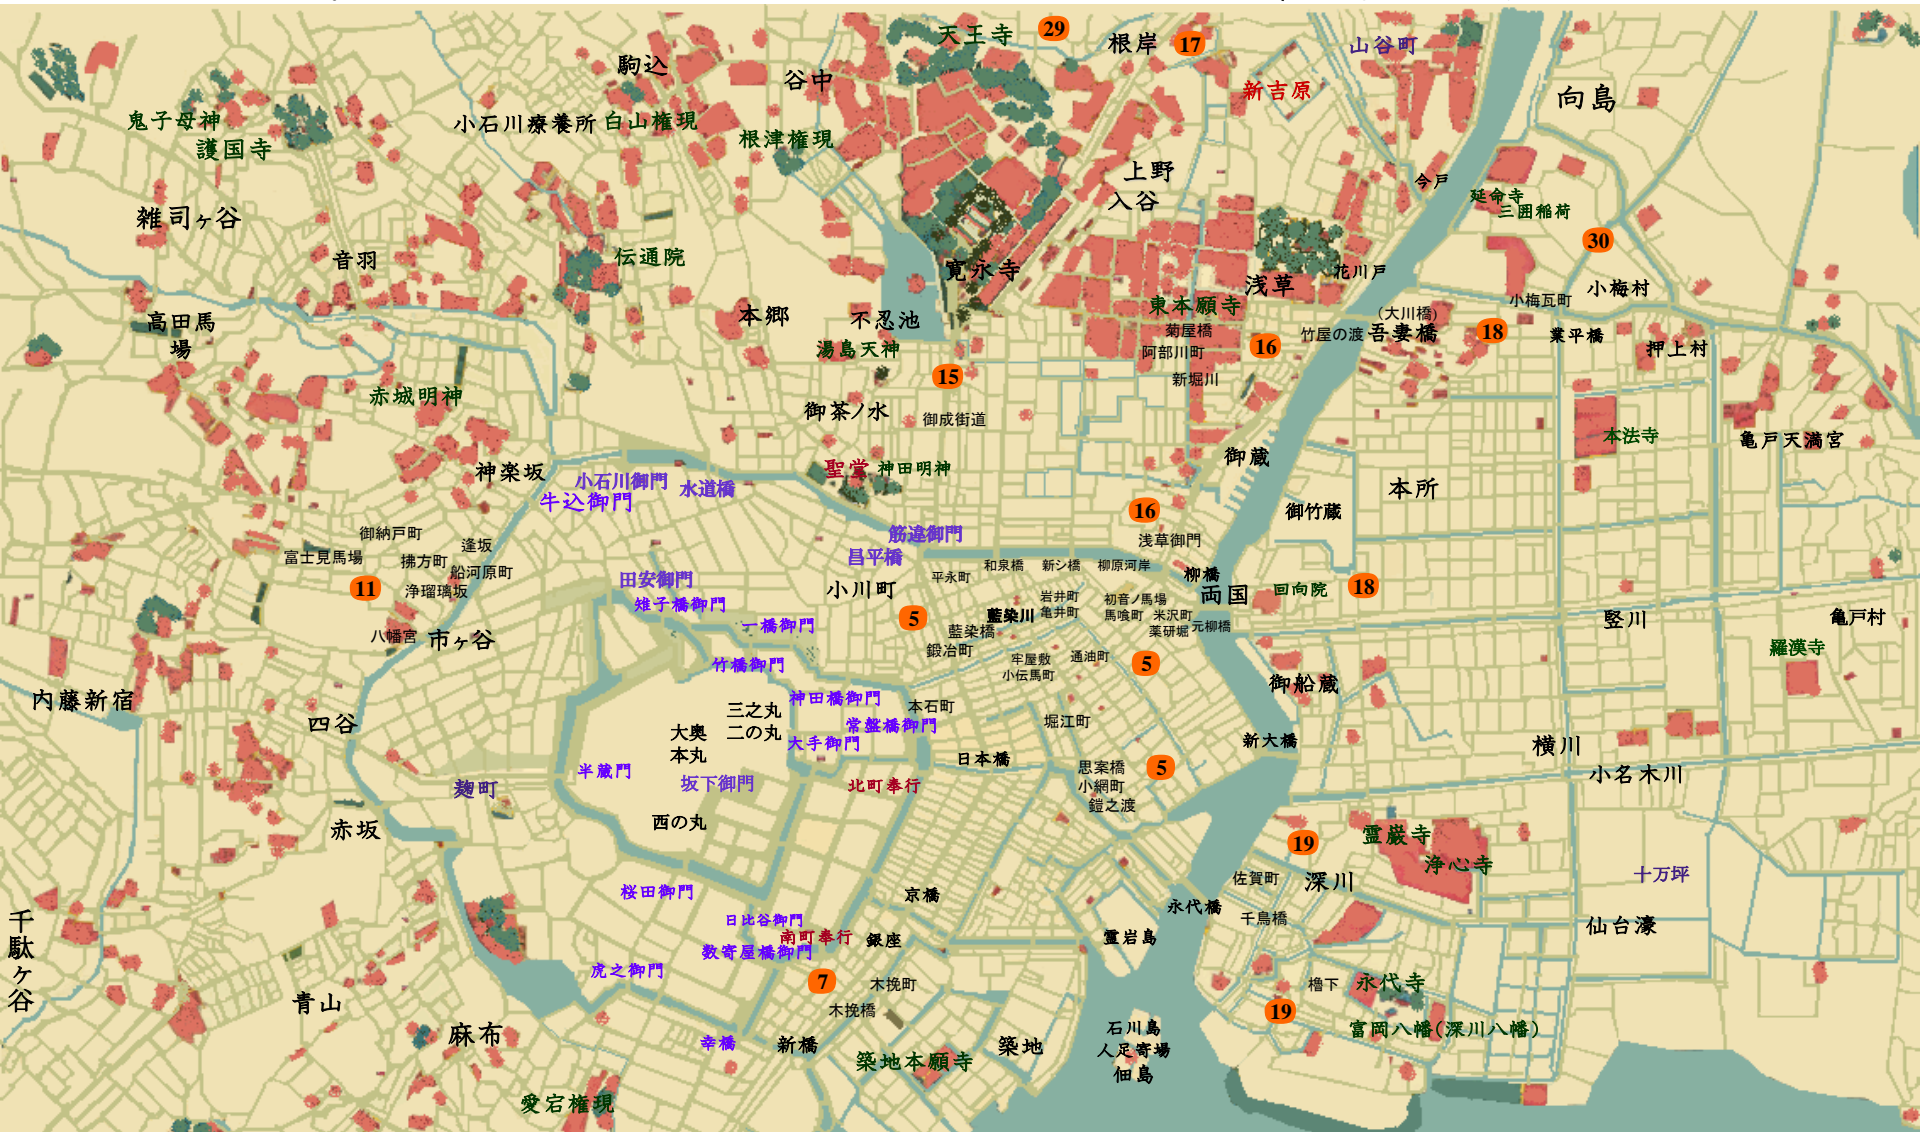

藍染袴お匙帖1 風光る 藤原緋沙子

桂千鶴(藍染町)一東湖(亡き父)、お竹(手伝い)
 お道(弟子 呉服商伊勢屋次女)
 幸吉(薬屋 近江屋の手代)
 菊池求馬(小普請組同心 米沢町)、佐平(下男)
 左馬之介(亡き父)
 酔染(父の友達 根岸)、五郎政(下男)
 浦島亀之助(南町同心)、猫八(岡つ引 甚八)
 有田万之助(伴同心)
 蜂谷吉之助(鍵役)
 おとみ(産婆)

酒店 三崎屋伊兵衛
 木綿問屋 相模屋、惣助(番頭)
 小間物屋 徳蔵一おきち(女房)、おあき(娘)
 巳之助(おきちの男)
 石出帯刀(牢屋奉行、有田万之助(伴同心))
 蜂谷吉之進(鍵役)、重蔵(下男頭)
 お栄、おふく(娘)
 蠟燭問屋 三国屋 喜兵衛(与茂助)、お里(女中)
 銀六(与茂助の友)、矢市(銀六の知り合い)

須崎源之丞(有村藩 留守居役)
 源蔵(有村藩 中間)
 淡路屋惣兵衛一お稲(女房)
 松蔵(手代)、おふさ(女中)
 与市(下男)
 宇吉(烏芸)
 井筒屋義一おるい(想女)、直次郎(弟)
 お美根、順之助(弟)