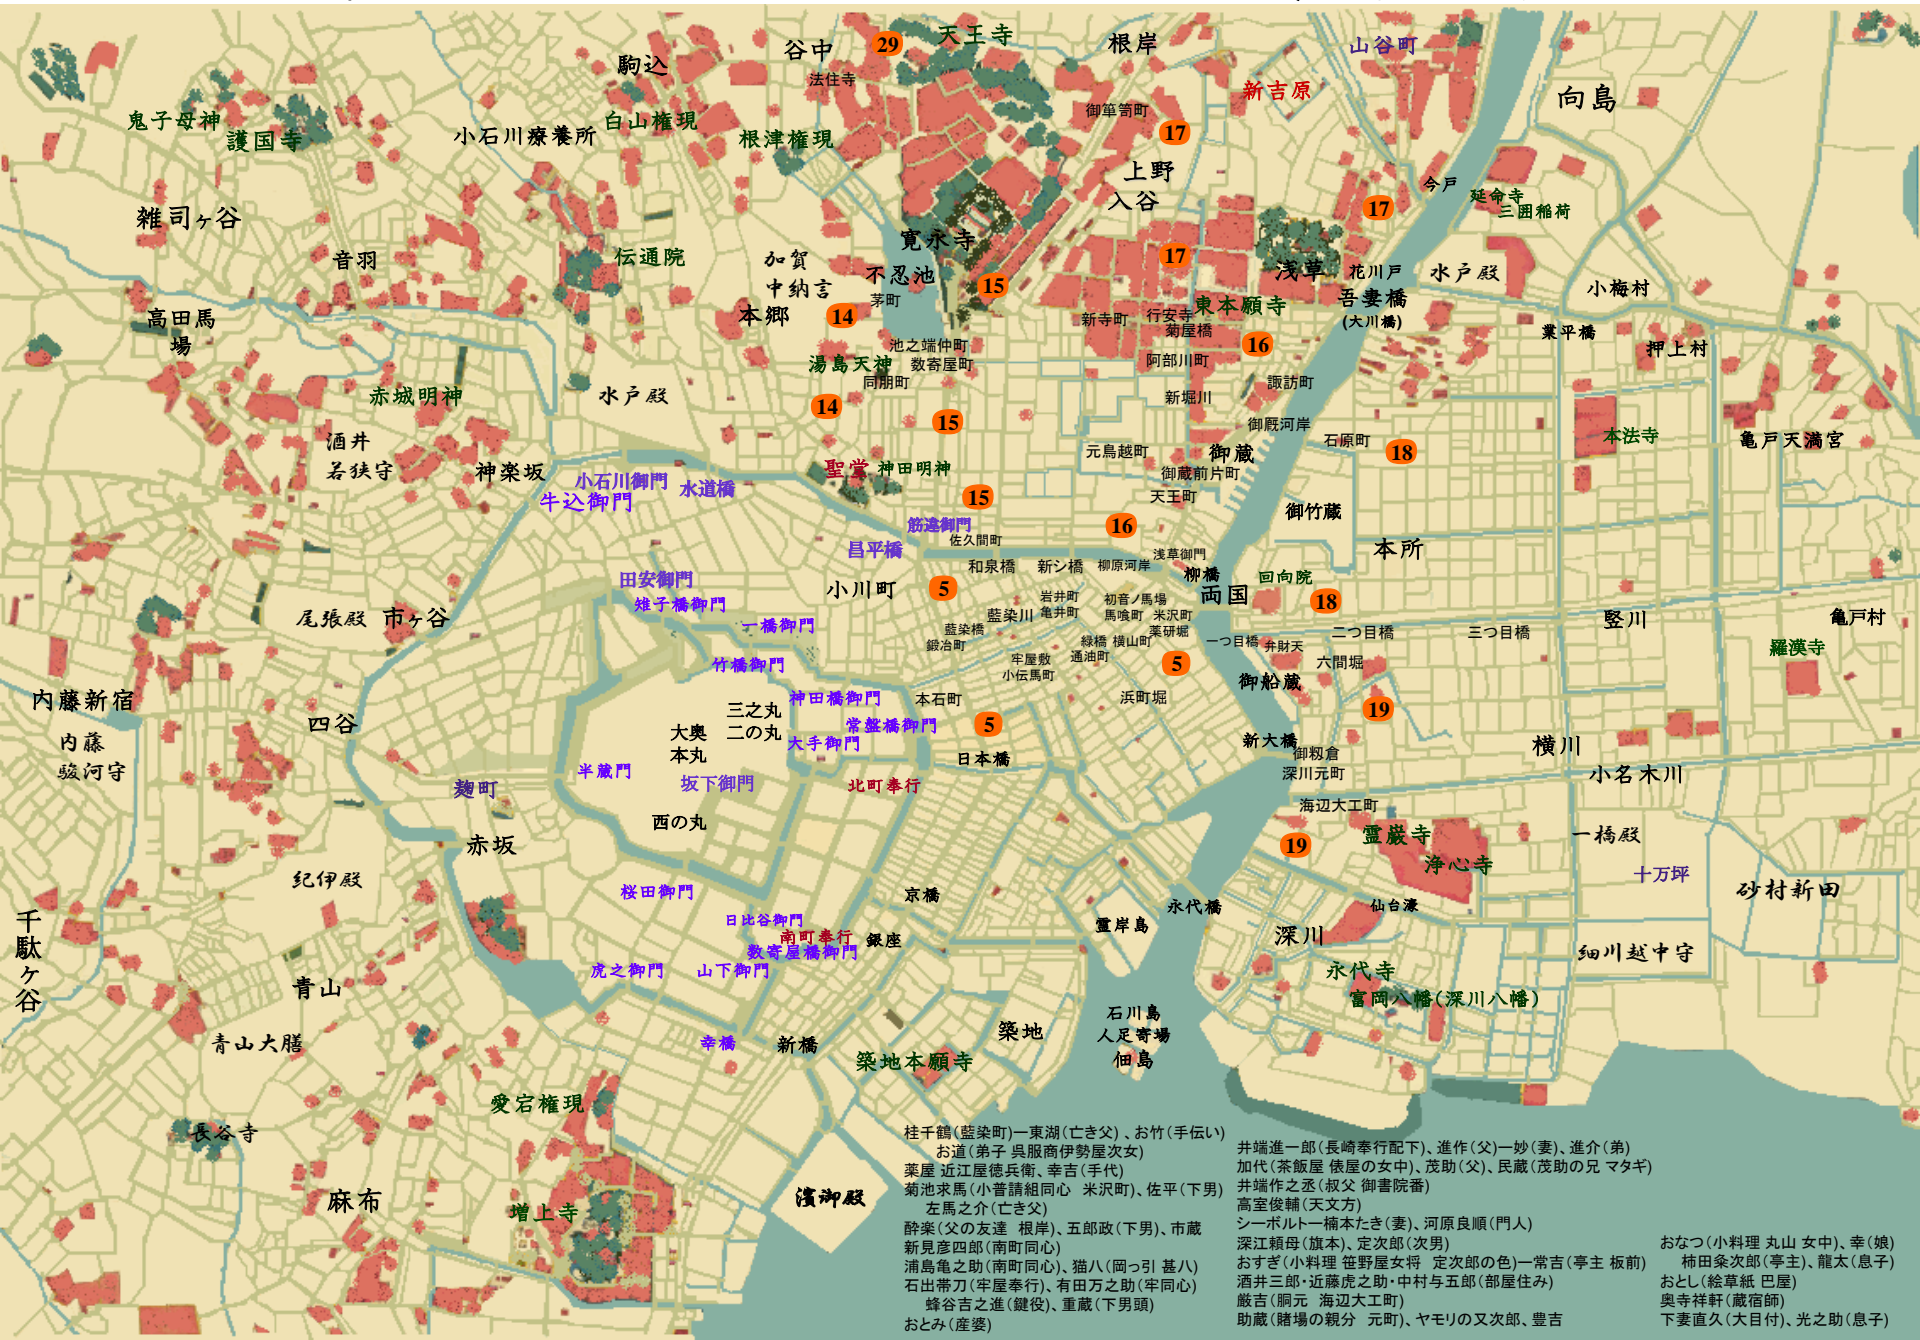

藍染袴お匙帖了 父子雲 藤原緋沙子

桂千鶴(藍染町)一東湖(亡き父)、お竹(手伝い)
 お道(弟子 呉服商伊勢屋次女)
 粟屋 近江屋徳兵衛、幸吉(手代)
 菊池求馬(小普請組同心 米沢町)、佐平(下男)
 左馬之介(亡き父)
 酔楽(父の友達 根岸)、五郎政(下男)、市蔵
 新見彦四郎(南町同心)
 浦島亀之助(南町同心)、猫八(岡っ引 甚八)
 石出帯刀(牢屋奉行)、有田万之助(牢同心)
 蜂谷吉之進(鍵役)、重蔵(下男頭)
 おとみ(産婆)

井端進一郎(長崎奉行配下)、進作(父)一妙(妻)、進介(弟)
 加代(茶飯屋 依屋の女中)、茂助(父)、民蔵(茂助の兄 マタギ)
 井端作之丞(叔父 御書院番)
 高室俊輔(天文方)
 シーホルト一桶本たき(妻)、河原良順(門人)
 深江頼母(旗本)、定次郎(次男)
 おすぎ(小料理 笹野屋女将 定次郎の色)一常吉(亭主 板前)
 酒井三郎・近藤虎之助・中村与五郎(部屋住み)
 巖吉(洞元 海辺大工町)
 助蔵(賭場の親分 元町)、ヤモリの又次郎、豊吉