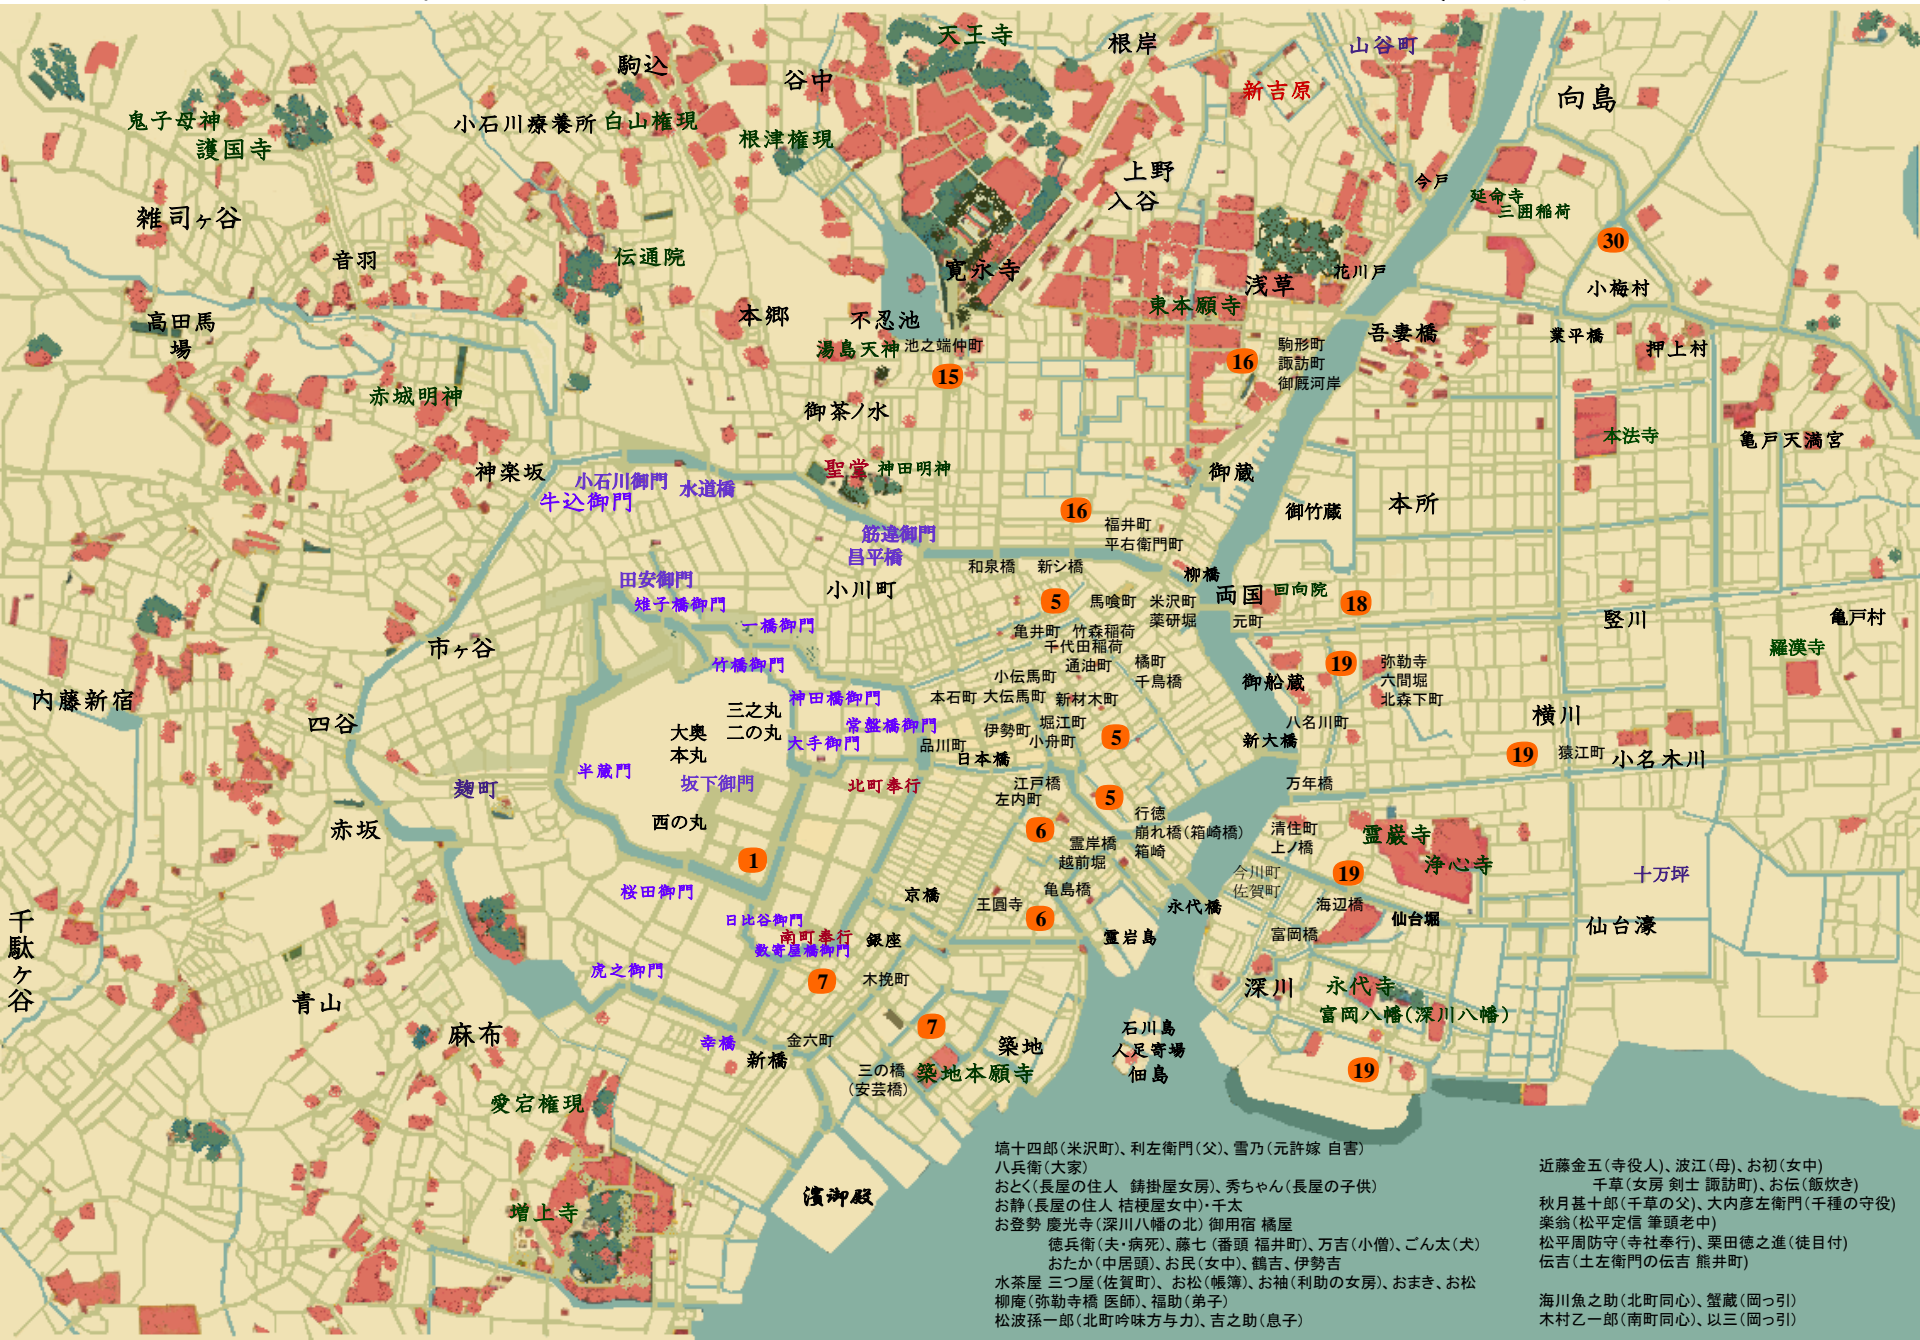

陽田川御用帳 13

さくら道

藤原緋沙子

塙十四郎(米沢町)、利左衛門(父)、雪乃(元許嫁 自害)
 八兵衛(大家)
 おとく(長屋の住人 鑄掛屋女房)、秀ちゃん(長屋の子供)
 お静(長屋の住人 桔梗屋女中)、千太
 お登勢 慶光寺(深川八幡の北) 御用宿 橋屋
 徳兵衛(夫・病死)、藤七(番頭 福井町)、万吉(小僧)、ごん太(犬)
 おたか(中居頭)、お民(女中)、鶴吉、伊勢吉
 水茶屋 三つ屋(佐賀町)、お松(帳簿)、お袖(利助の女房)、おまき、お松
 柳庵(弥勒寺橋 医師、補助(弟子))
 松波孫一郎(北町吟味方与力)、吉之助(息子)

近藤金五(寺役人)、波江(母)、お初(女中)
 千草(女房 剣士 諏訪町)、お伝(飯炊き)
 秋月基十郎(千草の父)、大内彦左衛門(千種の守役)
 宗翁(松平定信 筆頭老中)
 松平周防守(寺社奉行)、栗田徳之進(徒目付)
 伝吉(土左衛門の伝吉 熊井町)
 海川魚之助(北町同心)、蟹蔵(岡っ引)
 木村乙一郎(南町同心)、以三(岡っ引)