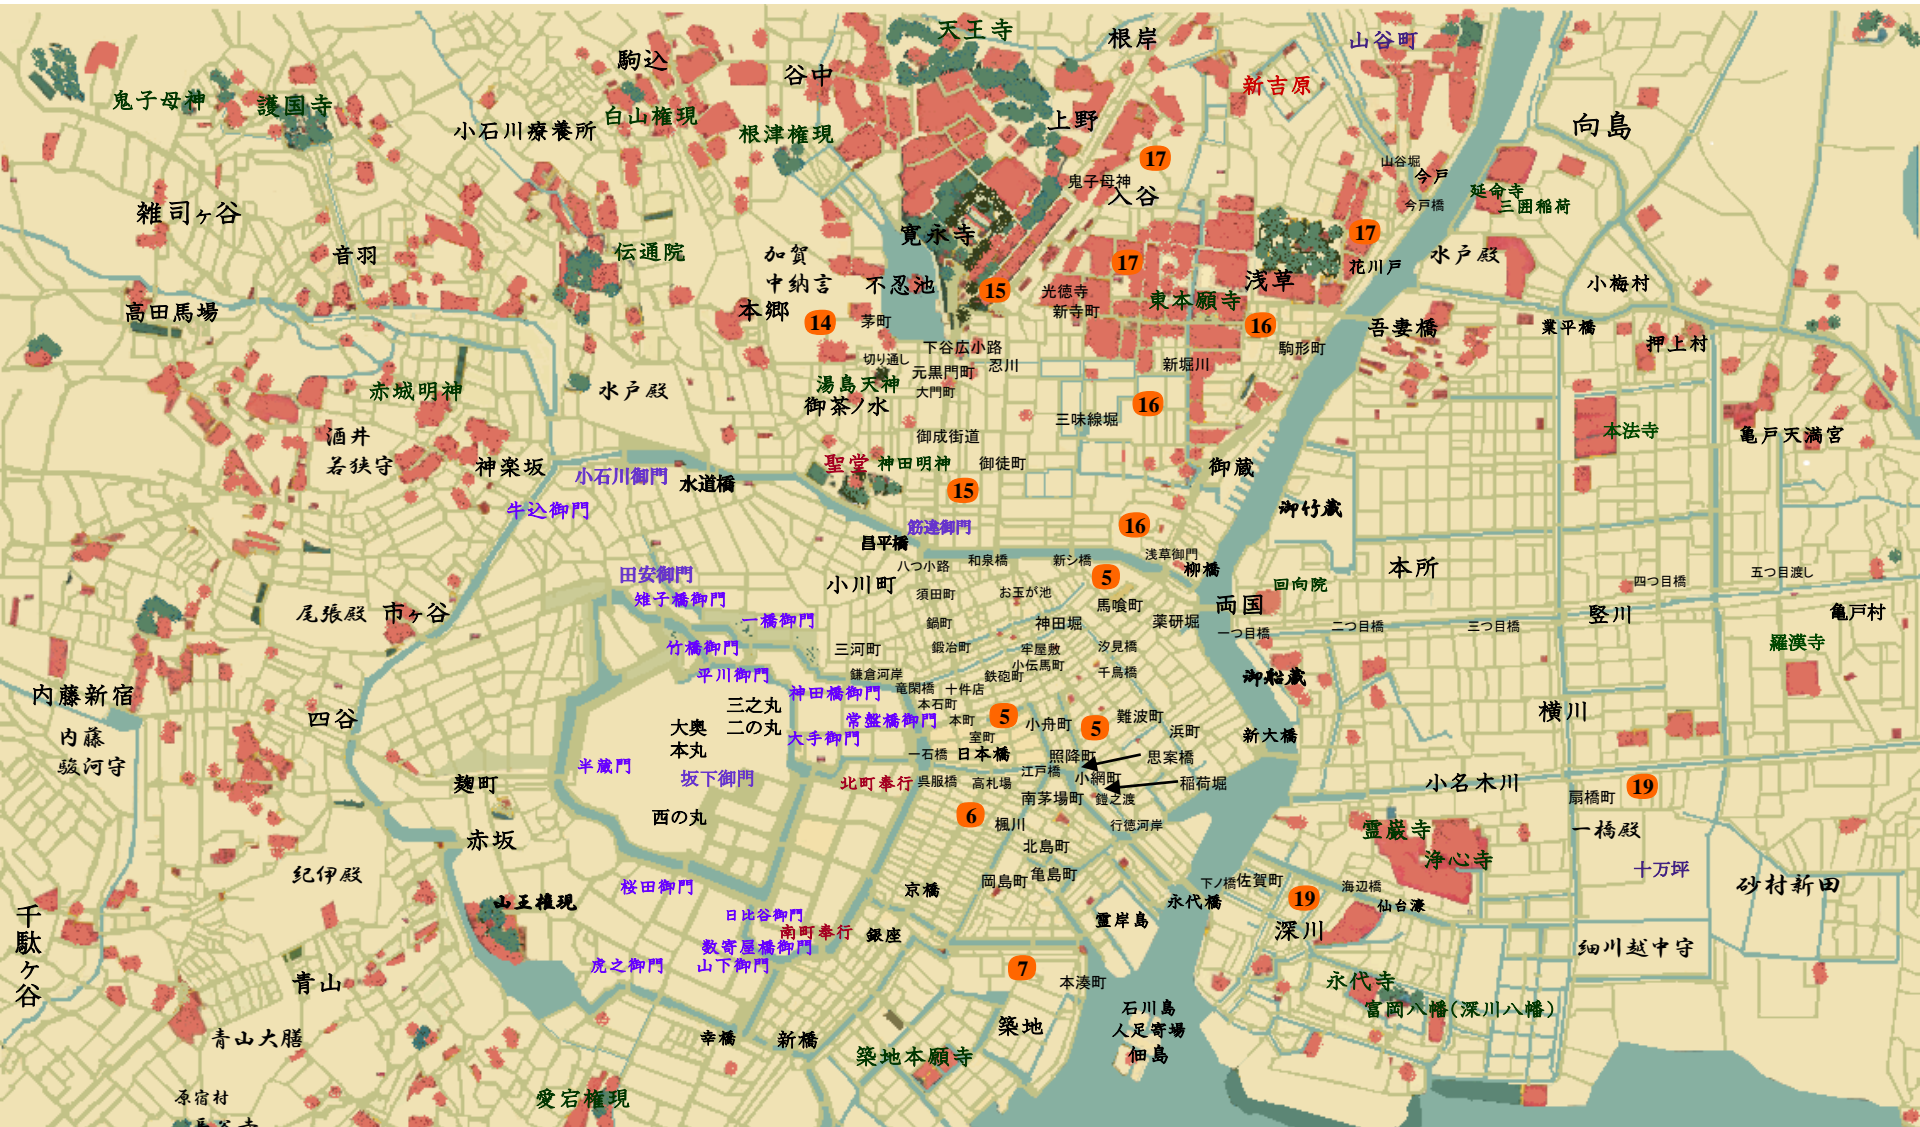

# 知らぬが半兵衛手控帖16 渡り鳥 藤井邦夫

原田平四朗(隠密廻り)＝黒木新十郎  
 一佐奈(妻)、浪江(母)  
 湊屋 徳右衛門(廻船問屋)、万造(人足小頭)  
 利助(藤沢日笠村、おふく(娘))  
 伊佐吉(＝利吉)－おてる(＝おもん)  
 風間鉄之助(定廻り同心)  
 百助(女術)  
 香香堂秀助(先代)－お京(茶道具屋)、庄助(番頭)  
 村井左馬之助(お京の幼馴染)  
 弥平次親分(岡っ引 笹舟)－おまさ、お糸(義娘)  
 幸吉(下っ引)、雲海坊、勇次、由松、伝八  
 大村伊織(旗本)、横沢隆一郎(御家人)、遠藤佐内  
 恵比寿堂 喜兵衛(薬種問屋)  
 「後村」政五郎(船宿)  
 萬家 仁左衛門(献残屋)、八助(番頭)  
 加納兵衛(用心棒)  
 金貨し 徳兵衛  
 小吉(大工)  
 忠助(飾職)、おたま(娘 小吉の幼馴染)  
 おさだ、おてる(娘)  
 「後村」青山政五郎(船宿 お京の兄)

白縫半兵衛(北町臨時回り同心)  
 房吉(廻り髪結 手先)  
 半次(岡っ引)、鶴次郎(手先)  
 神代新吾(北町養生所廻り)、菊枝(母)  
 大久保忠左衛門(北町与力)－加代(妻)  
 弥平次親分(岡っ引 笹舟)－おまさ、お糸(義娘)  
 幸吉(下っ引)、雲海坊、勇次、由松、伝八