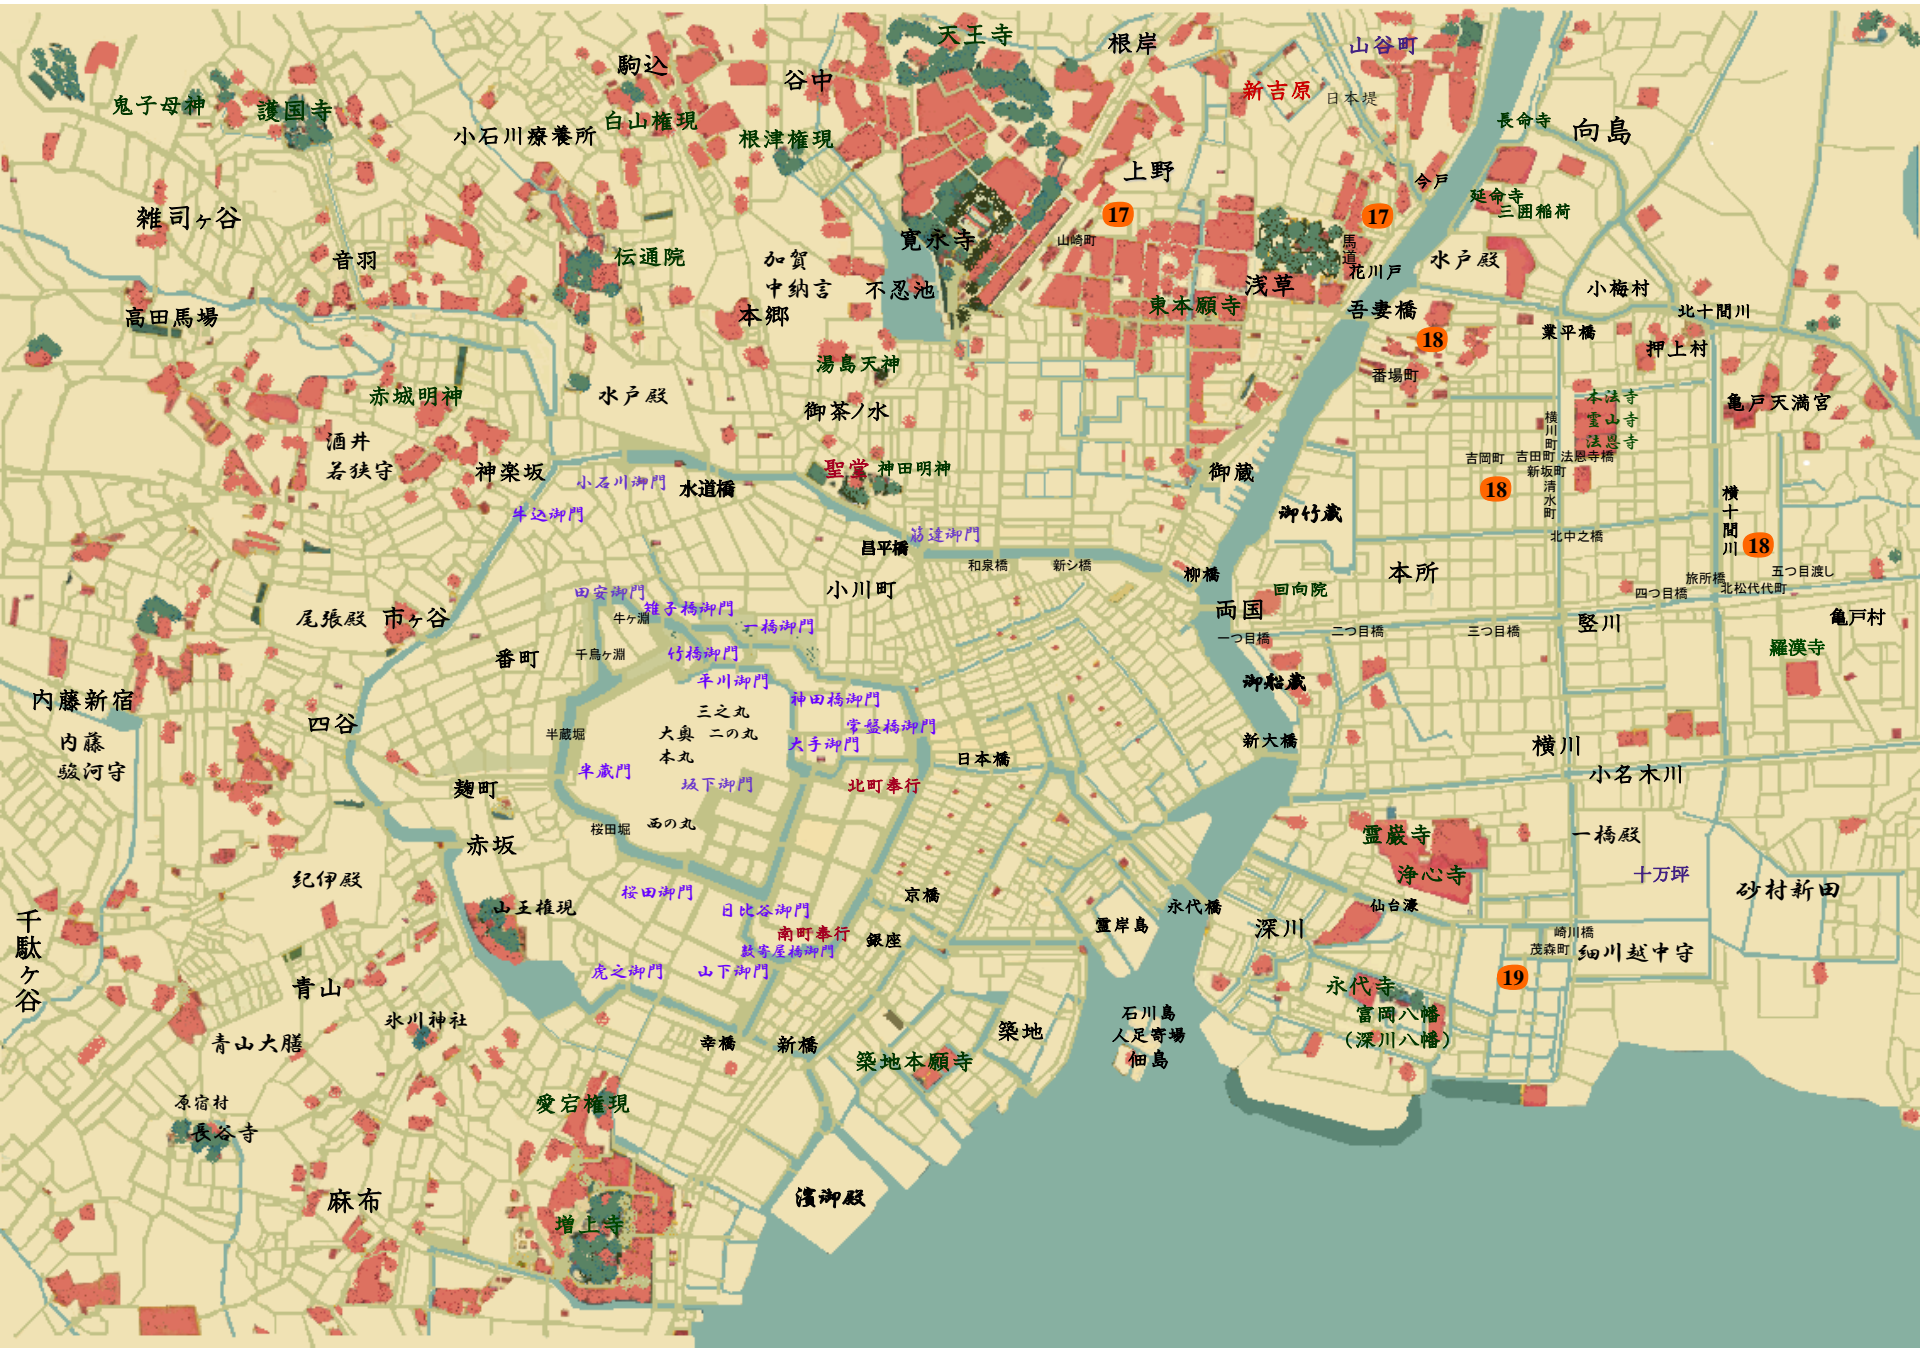

暁のひかり

しぶとい連中

藤沢周平

やまざきちやう
下谷山崎町

うまみち
浅草馬道

ほんばんちやう
本所番場町

よこかわちやう
本所横川町

よしおかちやう
本所吉岡町

よしだちやう
本所吉田町

しんさかちやう
本所新坂町

しみずちやう
本所清水町

きたまつしろちやう
本所北松代町

しげもりちやう
深川茂森町

や さぶらう
亀屋一家 弥三郎 (賭場の親分)

たつきち (中盆)、あさ た (壺振り)、くまぞう、よし (女中)
竜吉 (中盆)、麻太 (壺振り)、熊蔵、お芳 (女中)

みさ (女房 元瀬戸物商布袋屋の女房)、おひろ (娘)、直吉 (弟)