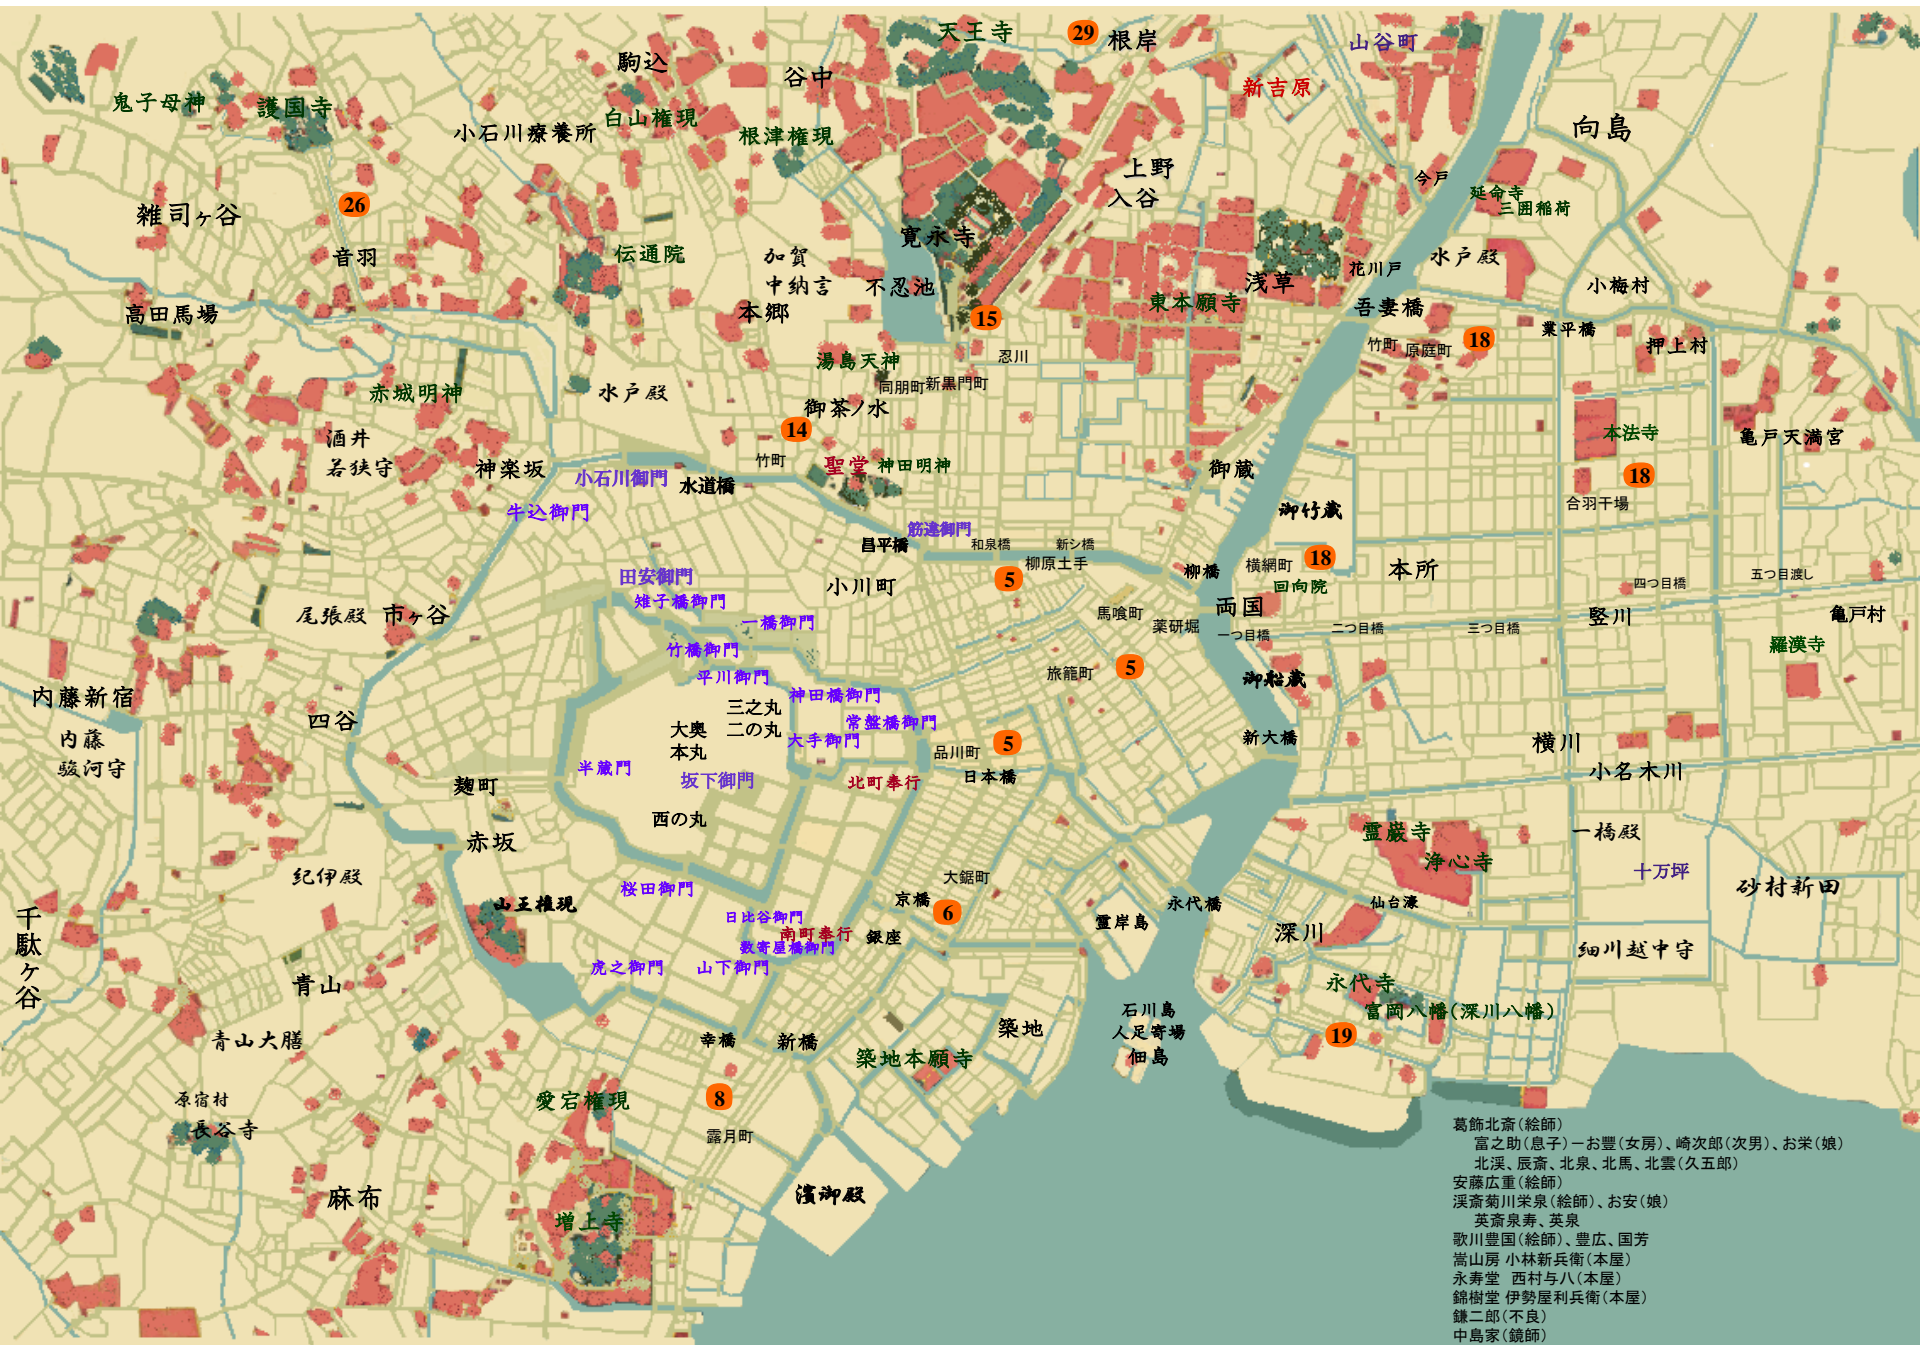

# 暗殺の年輪 溟い海 藤沢周平

葛飾北斎(絵師)  
 富之助(息子)・お豊(女房)・崎次郎(次男)・お栄(娘)  
 北溪・辰斎・北泉・北馬・北雲(久五郎)  
 安藤広重(絵師)  
 溪斎菊川栄泉(絵師)・お安(娘)  
 英齋泉寿・英泉  
 歌川豊国(絵師)・豊国・国芳  
 嵩山房 小林新兵衛(本屋)  
 永寿堂 西村与八(本屋)  
 錦樹堂 伊勢屋利兵衛(本屋)  
 鎌二郎(不良)  
 中島家(鏡師)