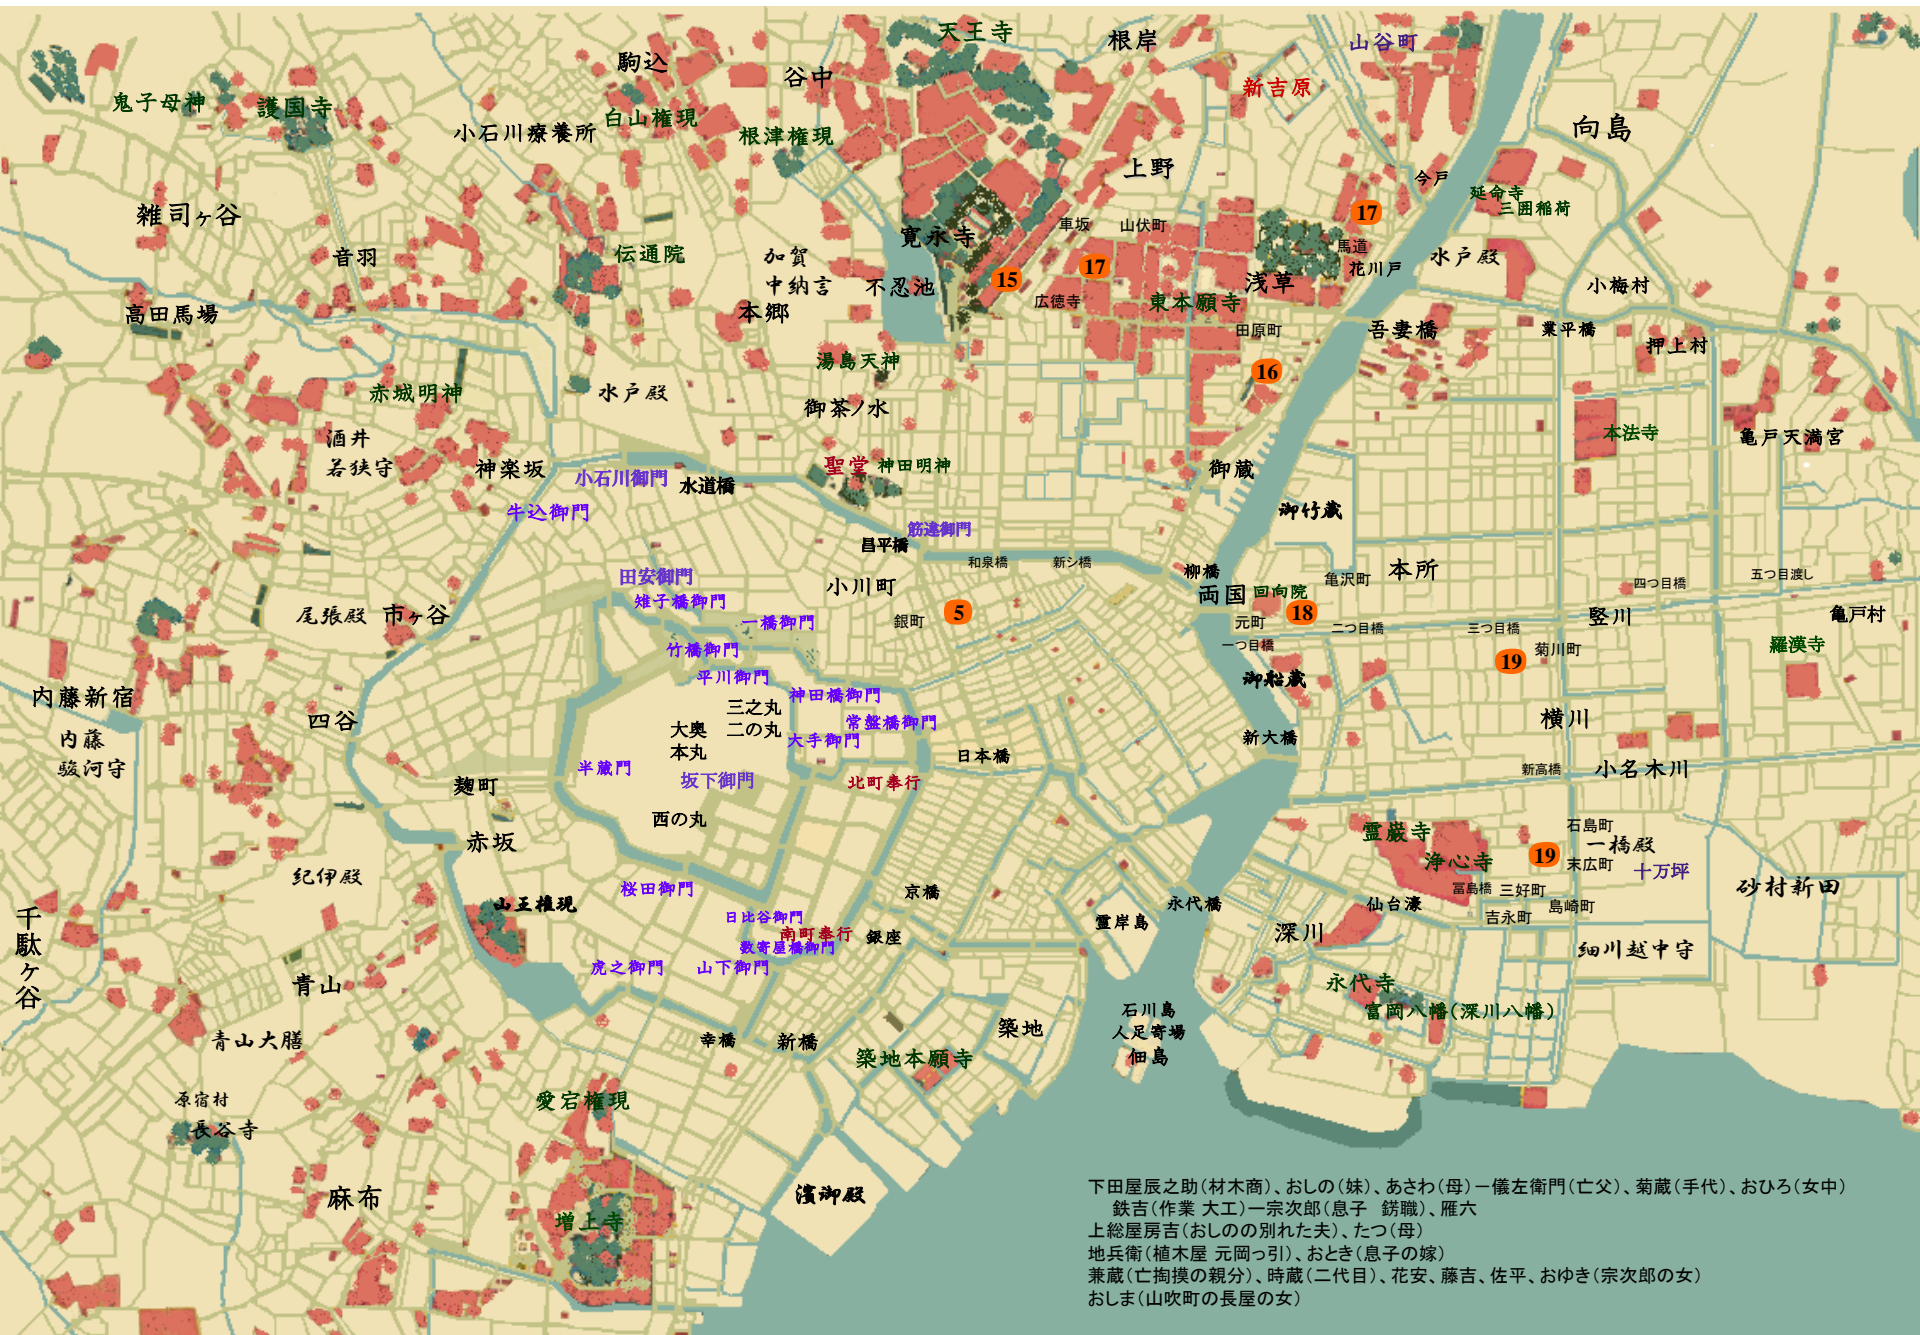

暗殺の年輪 黒い縄 藤沢周平

下田屋辰之助(材木商)、おしの(妹)、あさわ(母)一儀左衛門(亡父)、菊蔵(手代)、おひろ(女中)
 鉄吉(作業 大工)一宗次郎(息子 鋳職)、雁六
 上総屋房吉(おしのの別れた夫)、たつ(母)
 地兵衛(植木屋 元岡っ引)、おとき(息子の嫁)
 兼蔵(亡拘摸の親分)、時蔵(二代目)、花安、藤吉、佐平、おゆき(宗次郎の女)
 おしま(山吹町の長屋の女)