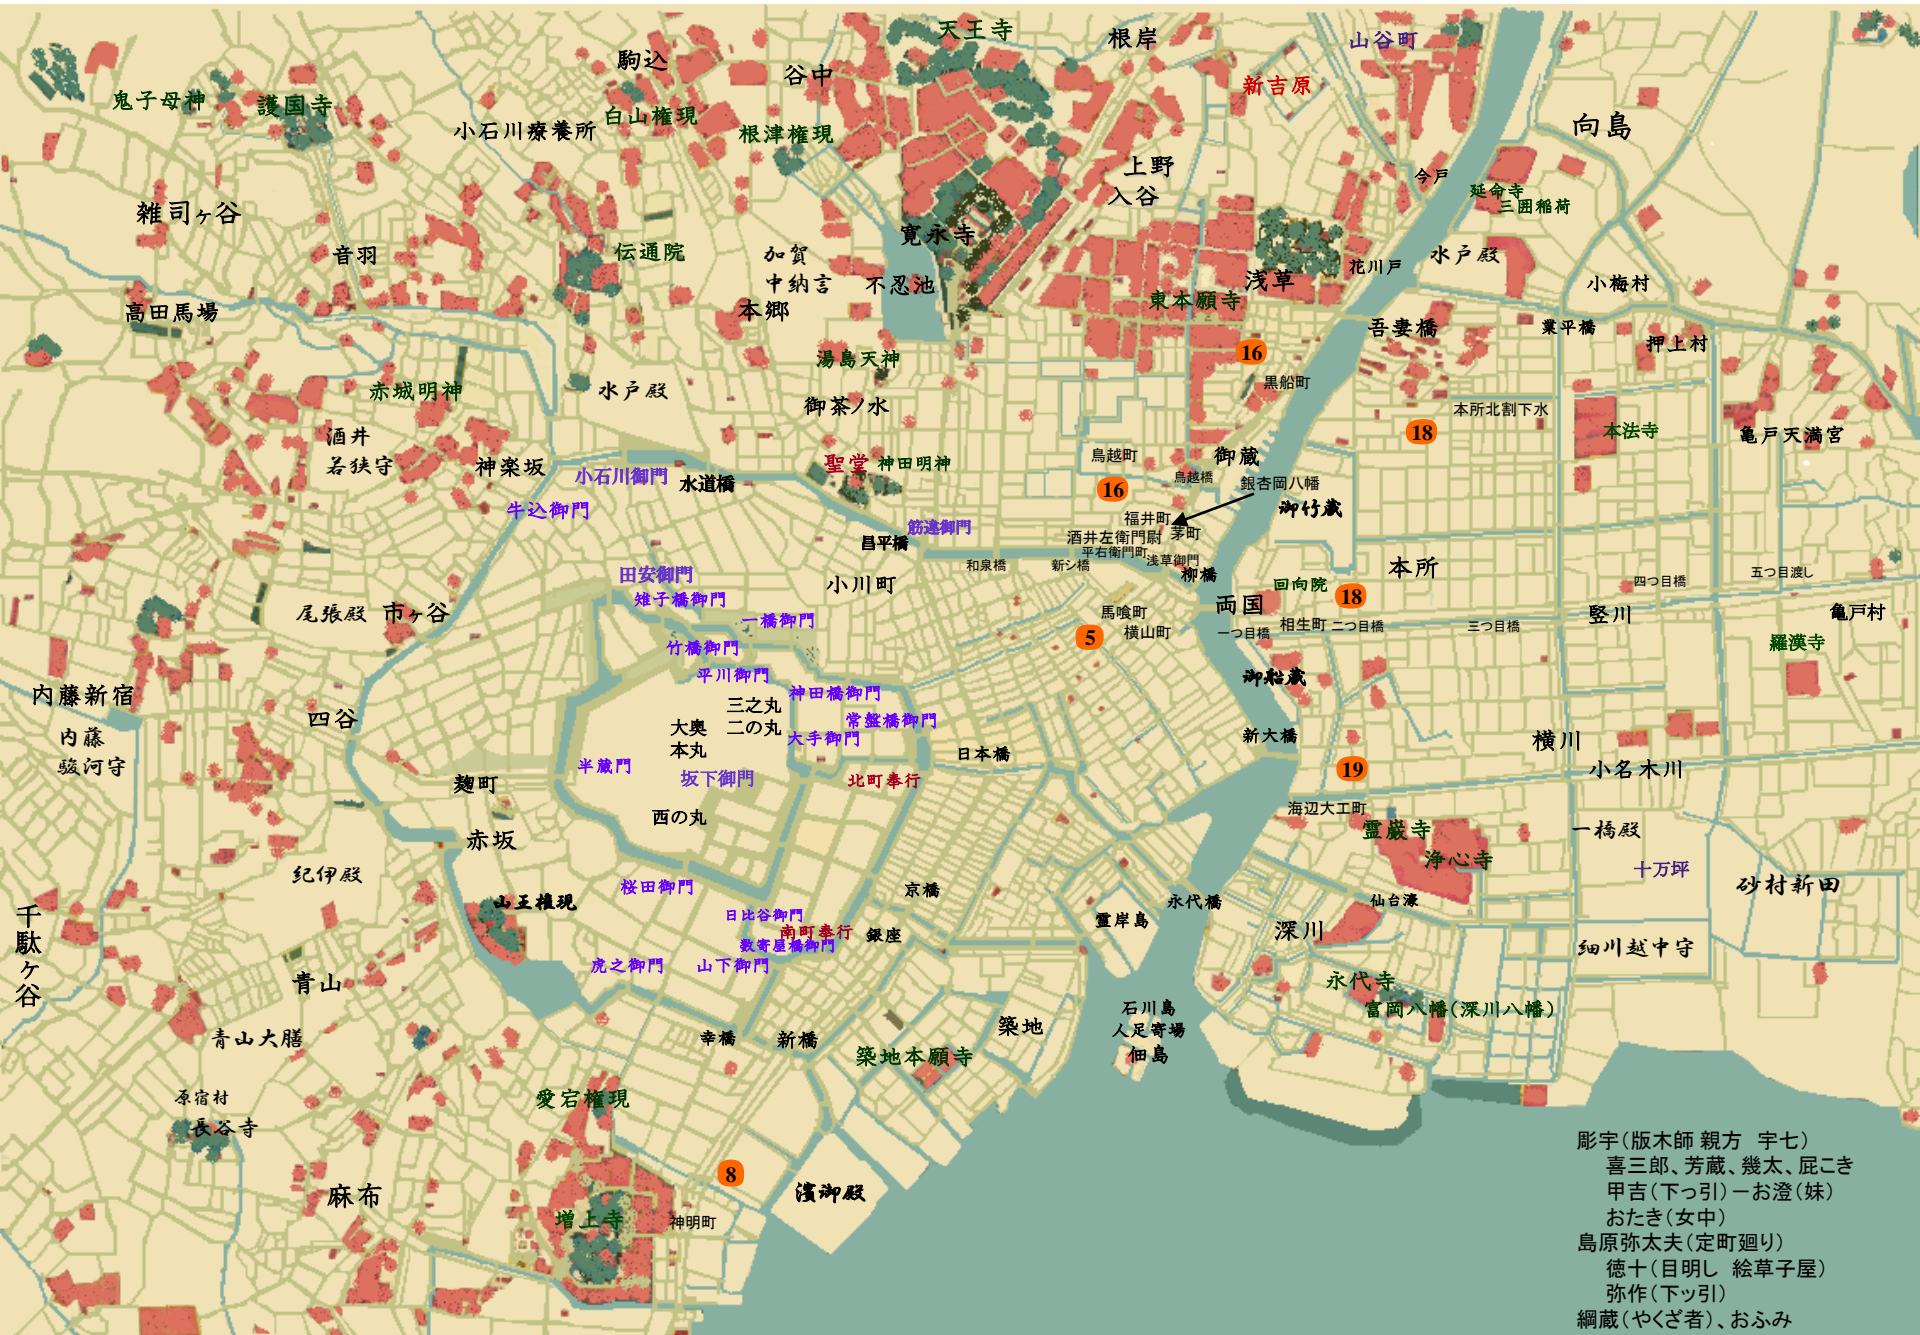

暗殺の年輪 四 藤沢周平

彫宇(版木師 親方 宇七)
 喜三郎、芳蔵、幾太、尻こき
 甲吉(下っ引) - お澄(妹)
 おたき(女中)
 島原弥太夫(定町廻り)
 徳十(目明し 絵草子屋)
 弥作(下っ引)
 綱蔵(やくざ者)、おふみ