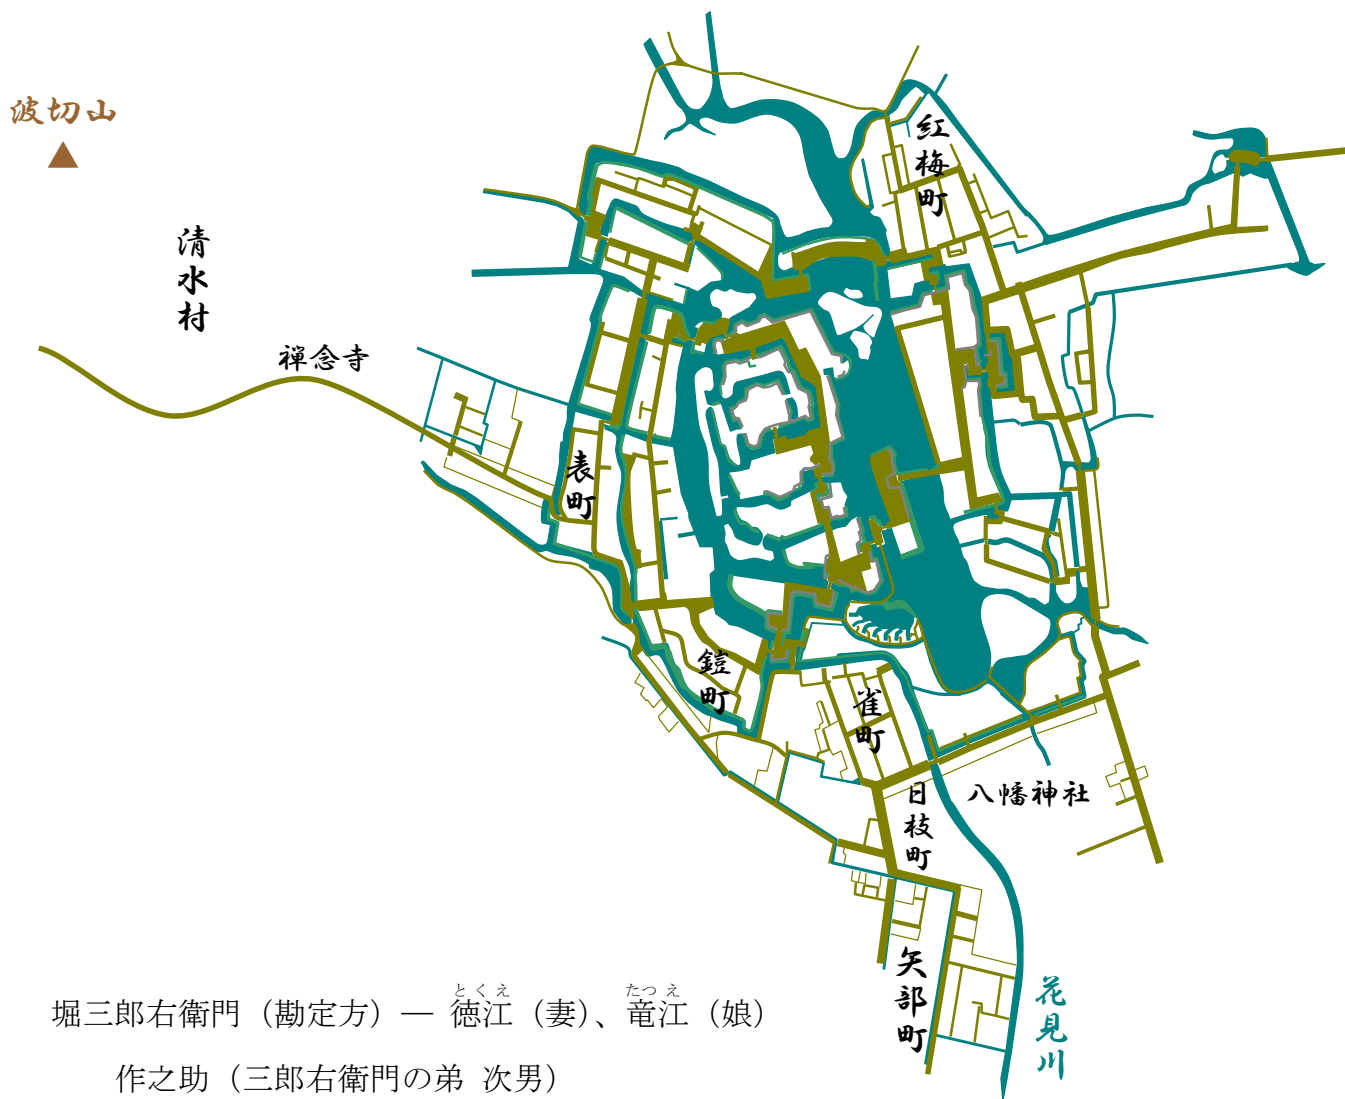

冤罪

堀三郎右衛門（勘定方）— 徳江^{とくえ}（妻）、竜江^{たつえ}（娘）

作之助（三郎右衛門の弟 次男）

源次郎（三郎右衛門の弟 三男）

相良彦兵衛^{さがら}（勘定方）、明乃（娘）

市川六之丞（勘定方）

黒瀬忠左衛門（中老）、黒瀬隼人^{はやと}（息子 勘定方組頭）

芳西和尚^{ほうさい}（禅念寺）

銀左衛門（清水村^{おとな}長人役）