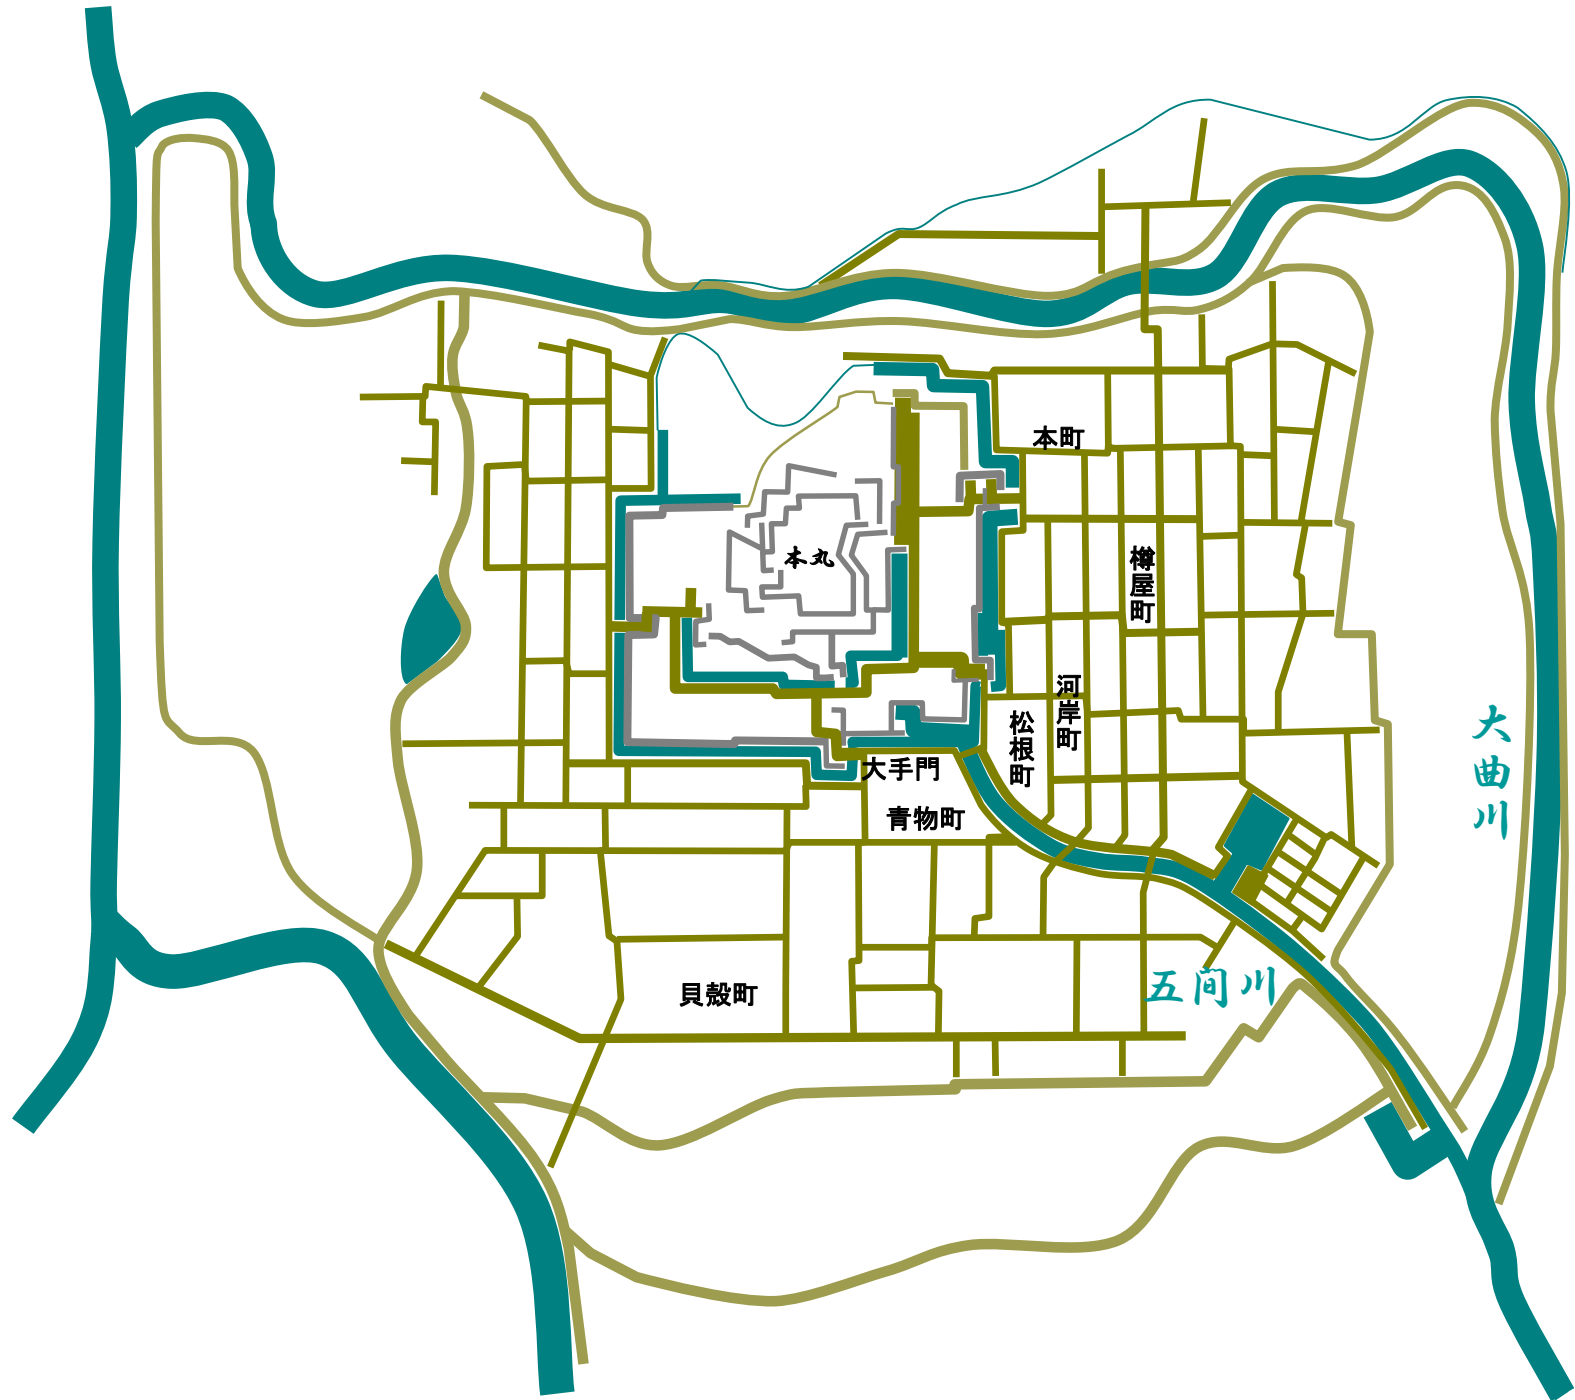

玄鳥

鷓鴣

藤沢周平

(想像図)

横山新左衛門（普請組）、品（娘）、新之助（息子）

重松喜兵衛（亡妻の兄）、源之丞（次男）

石塚平助（右筆方）、孫四郎（息子）

杉谷蘭平（道場主）

布施惣六郎（大目付）

服部守右衛門（奉行助役）

畑谷甚太夫（小頭）

土屋伝蔵（小頭）

三村庄兵衛（普請組）

丹羽茂助（普請組）