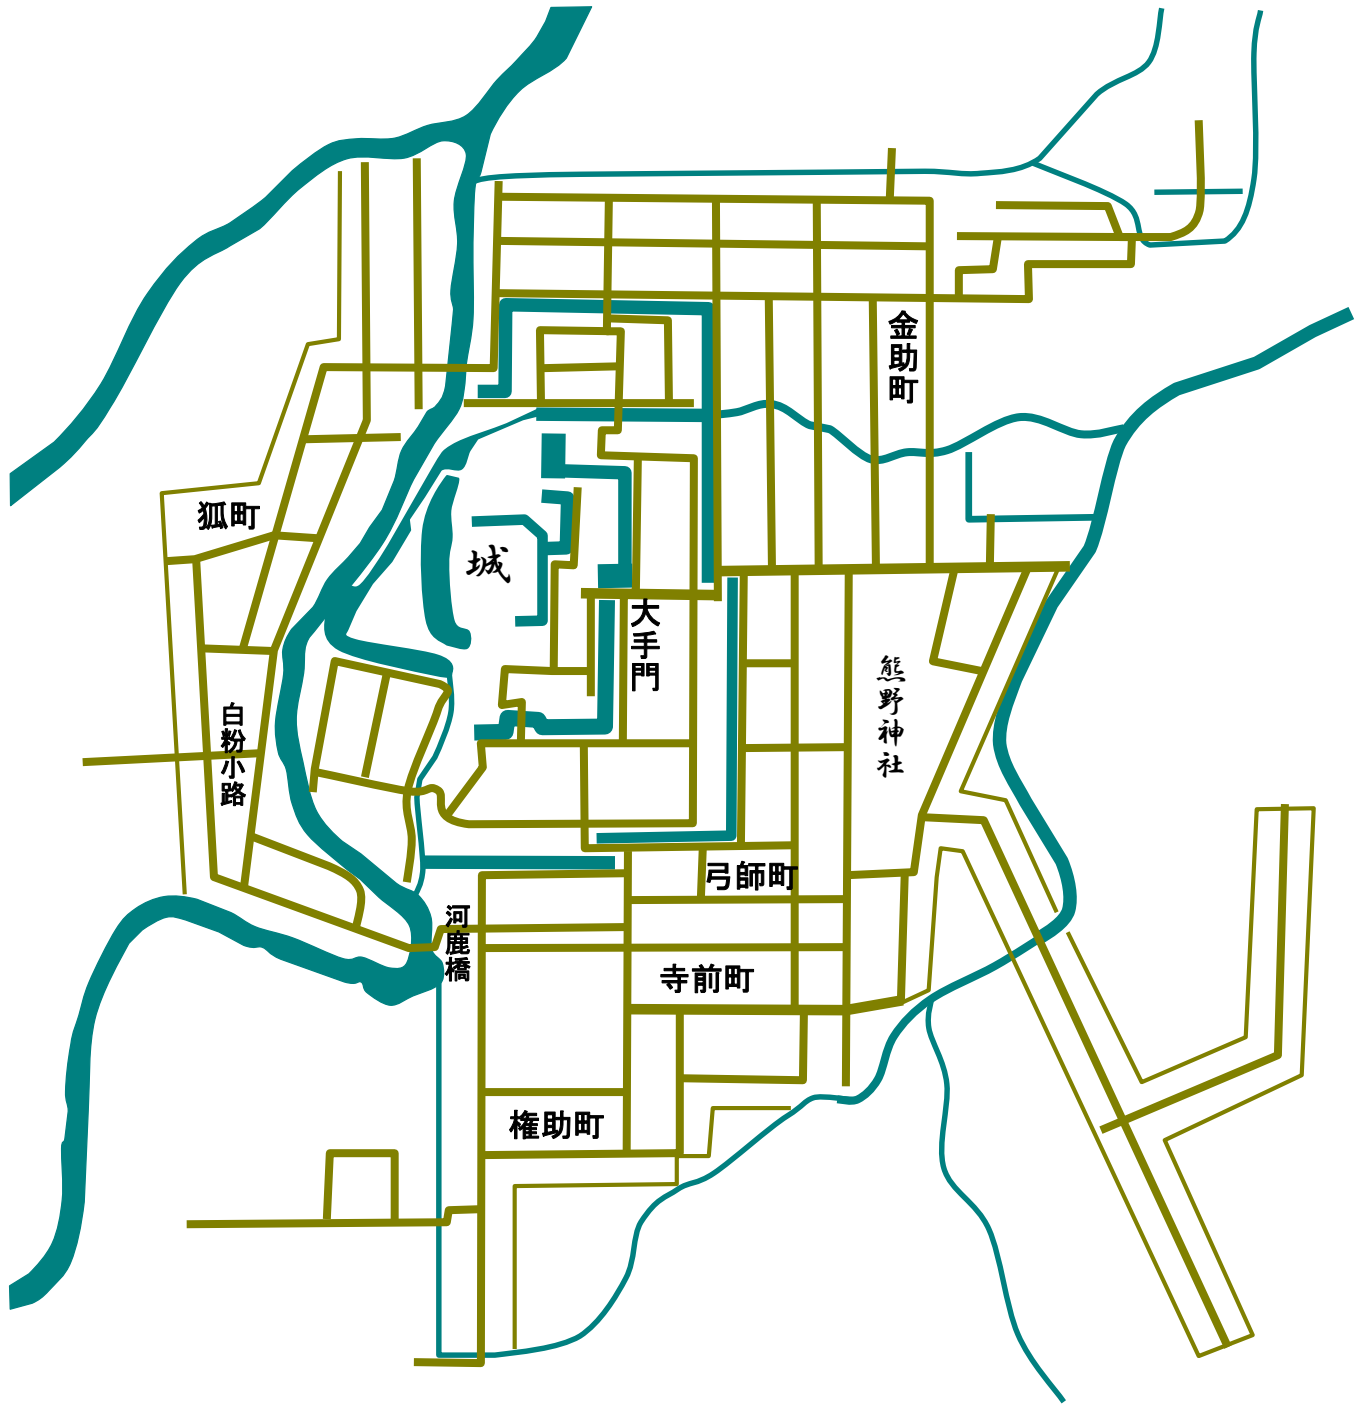

玄鳥

浦島

藤沢周平

(想像図)

みたらい
御手洗孫六（勘定方→普請組）、多美（娘）

ふしん
石岡（普請奉行）

さじぎんざえもん
佐治銀左衛門（奉行助役）

とのむら
殿村半助（勘定方）

ごんない
坂口権内（小頭）

いながきしょうさぶろう
稲垣庄三郎（普請組）

ひょうどう
兵頭政太（足軽）

うかい むげんりゅう
鵜飼（無眼流道場主）

ぜんべえ
美濃屋善兵衛（商人）