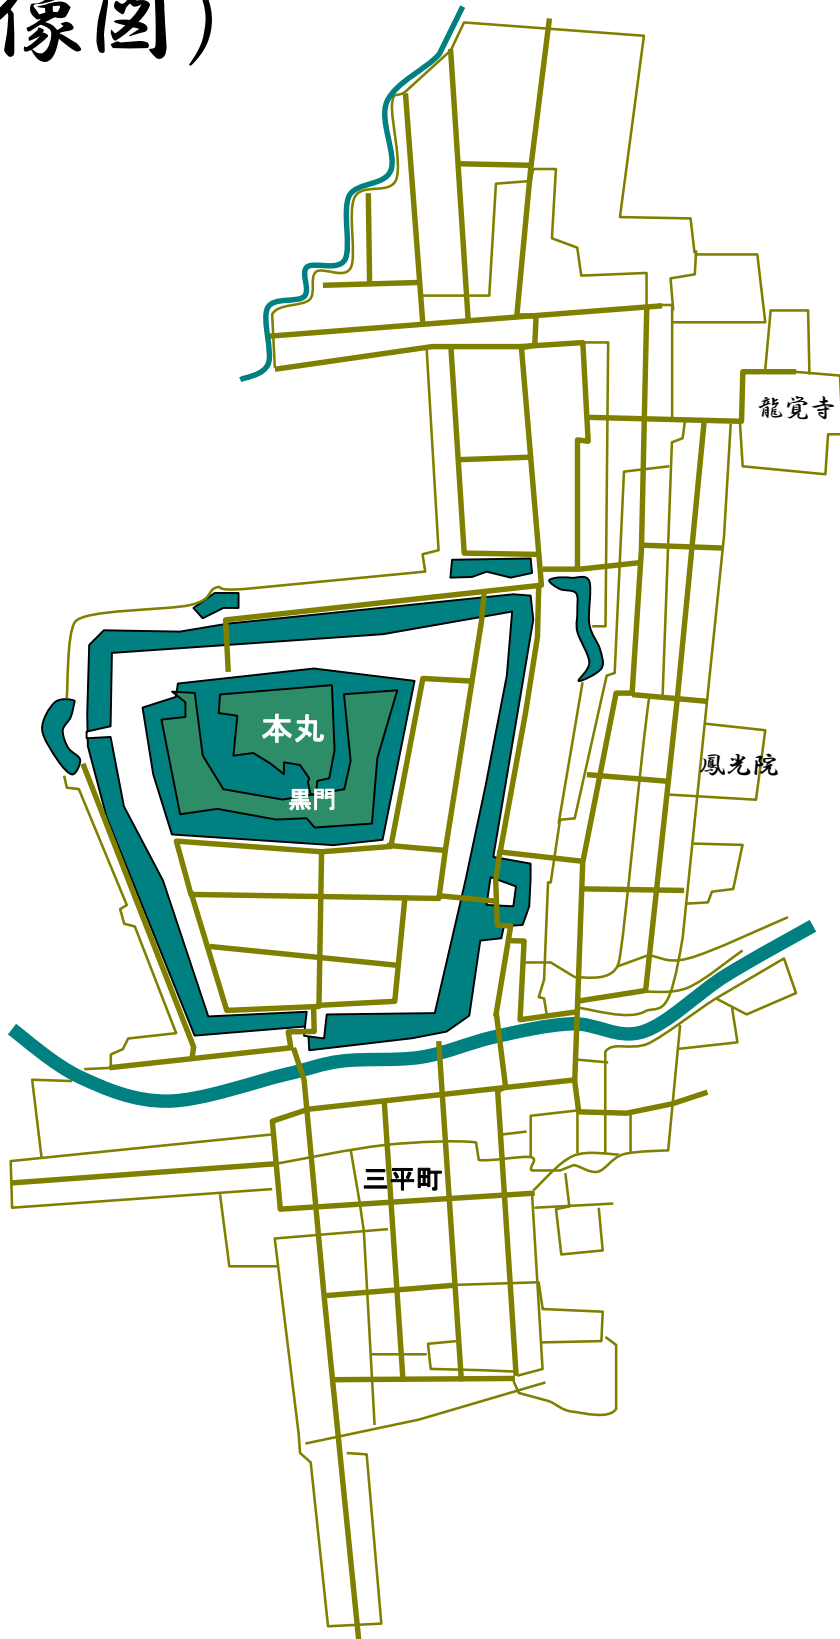

黒金藩

(想像図)

高梨備前守（老中）

信濃守勝統（藩主）、康姫（内室）

松仙（側妾＝松江 鳳光院尼僧）、おつぎ（女中 八助の孫娘）、万蔵（寺男）

新四郎（松江の弟）、八助（松仙実家の下男）

倉石茂太夫（用人）

中江甚五左衛門（江戸家老）

寺井権十郎（大目付）

溝口五郎右衛門（小姓頭）

谷村新左衛門（勘定組）、服部吉兵衛（勘定方 吉十郎）

小出孫七郎（代官）

野村弥左衛門（野崎道場主）

白幡蔵之助（商人）