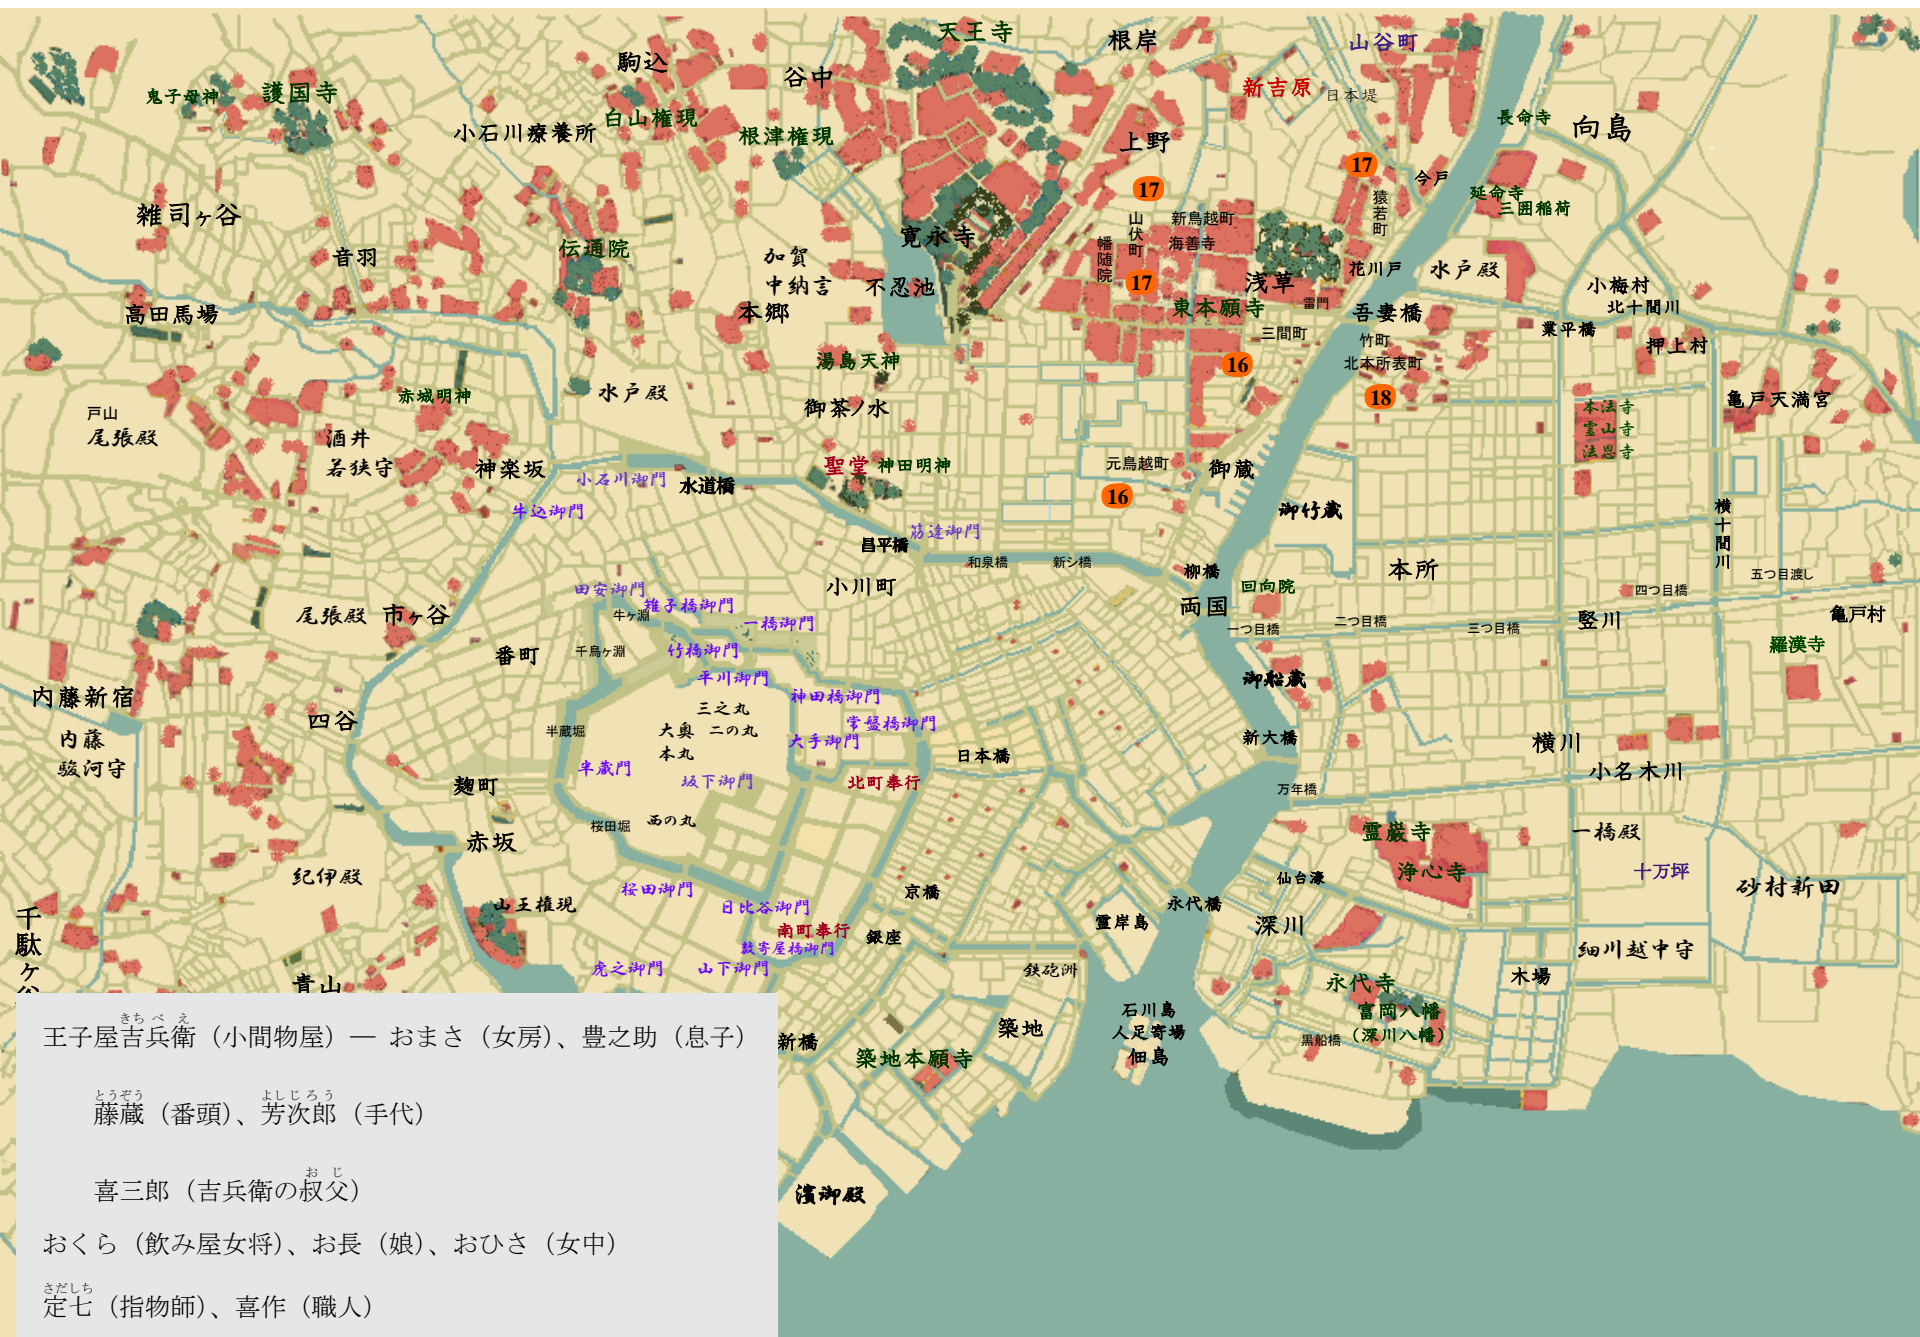

# 橋ものがたり 氷雨降る 藤沢周平

王子屋吉兵衛（小間物屋）— おまさ（女房）、豊之助（息子）

藤蔵（番頭）、芳次郎（手代）

喜三郎（吉兵衛の叔父）

おくら（飲み屋女将）、お長（娘）、おひさ（女中）

定七（指物師）、喜作（職人）