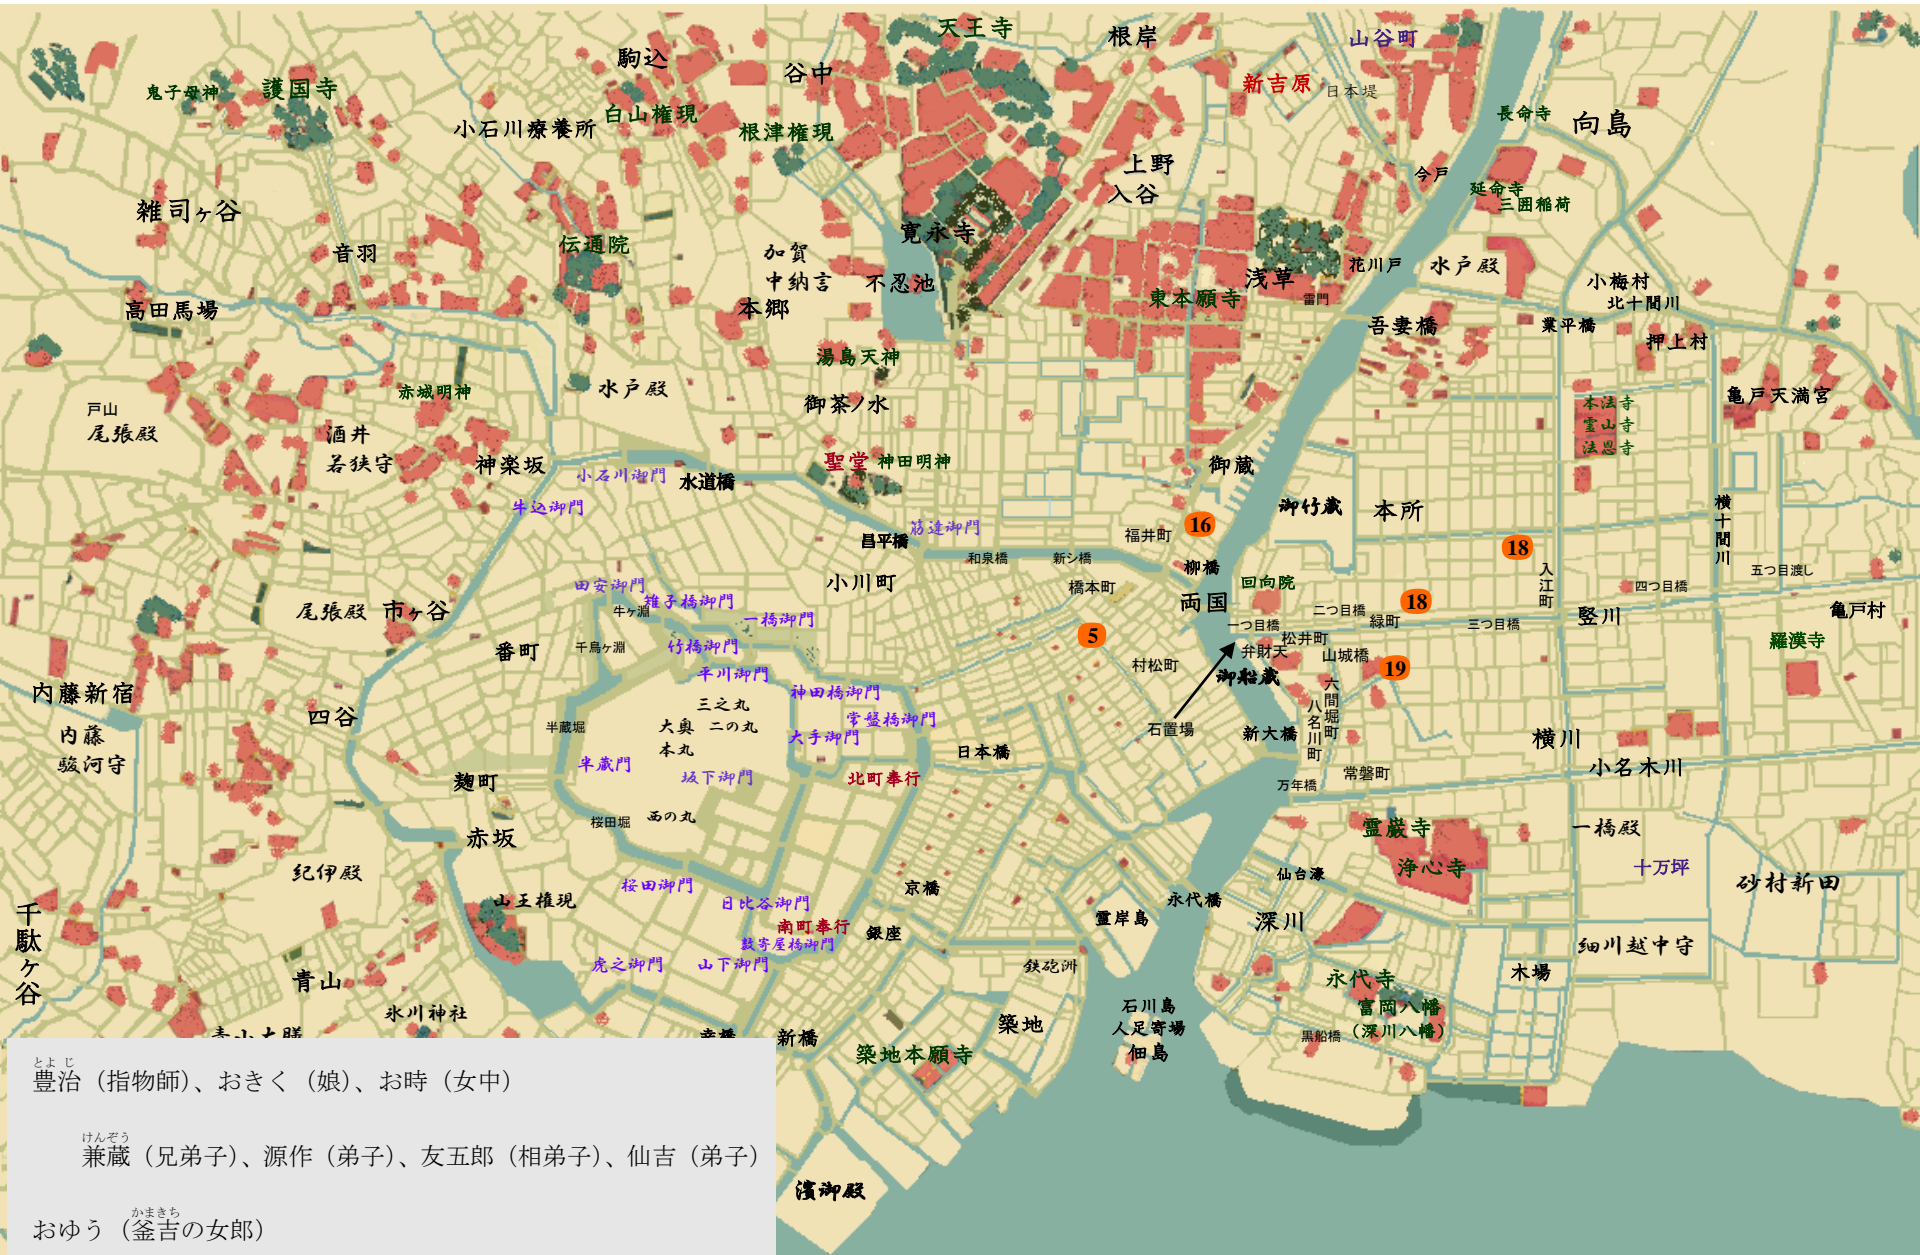

橋ものがたり 思い違い 藤沢周平

とよじ
豊治 (指物師)、おきく (娘)、お時 (女中)

けんぞう
兼蔵 (兄弟子)、源作 (弟子)、友五郎 (相弟子)、仙吉 (弟子)

かまきち
おゆう (釜吉の女郎)

ふさじろう
房次郎 (酒屋住吉屋の次男)