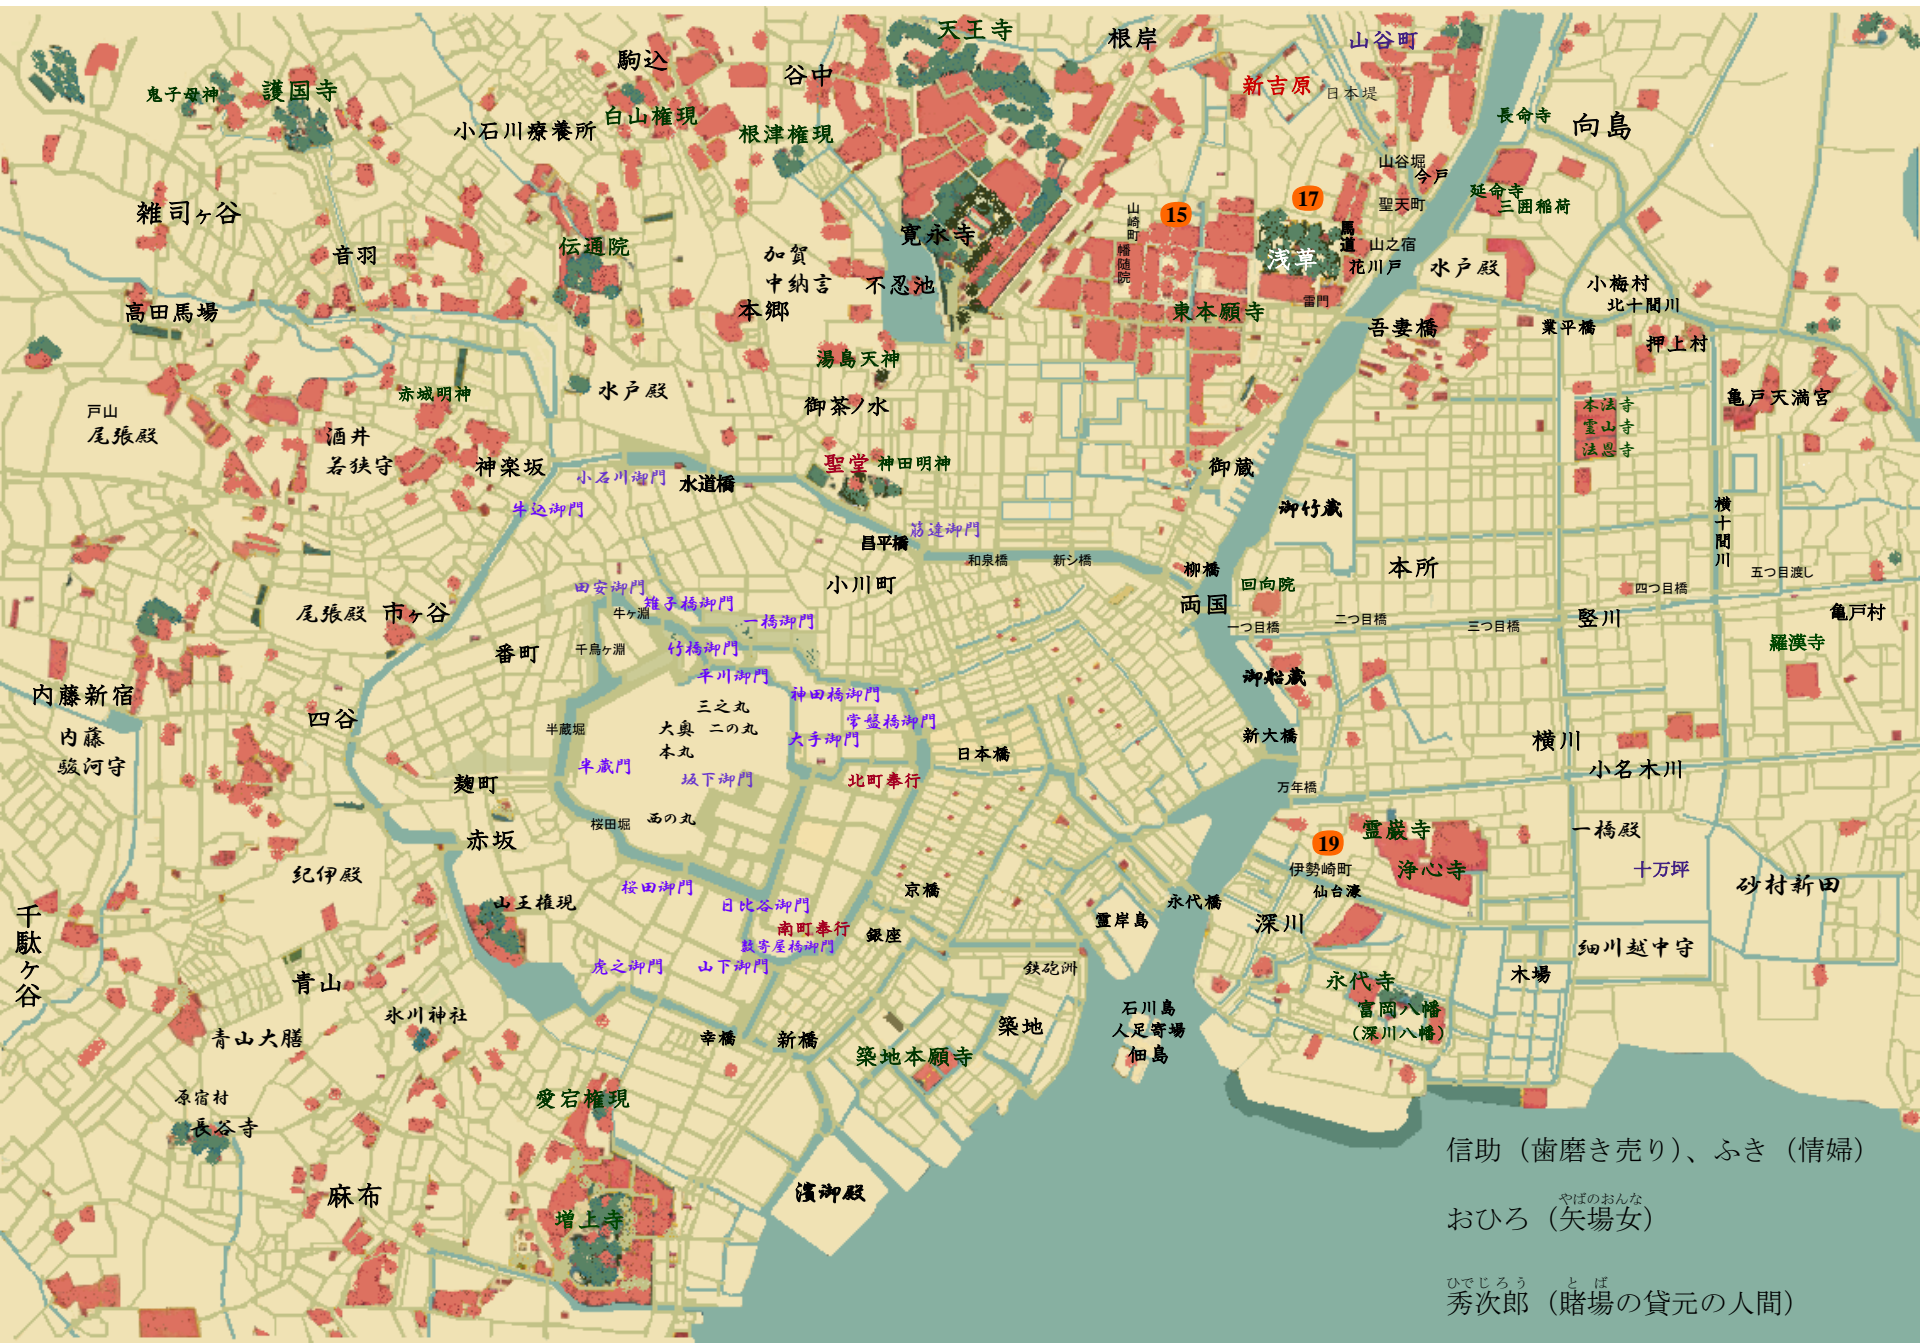

驟り雨 捨てた女 藤沢周平

信助 (歯磨き売り)、ふき (情婦)
 おひろ (矢場女)
 ひでじろう (賭場の貸元の人間)
やばのおんな
とば