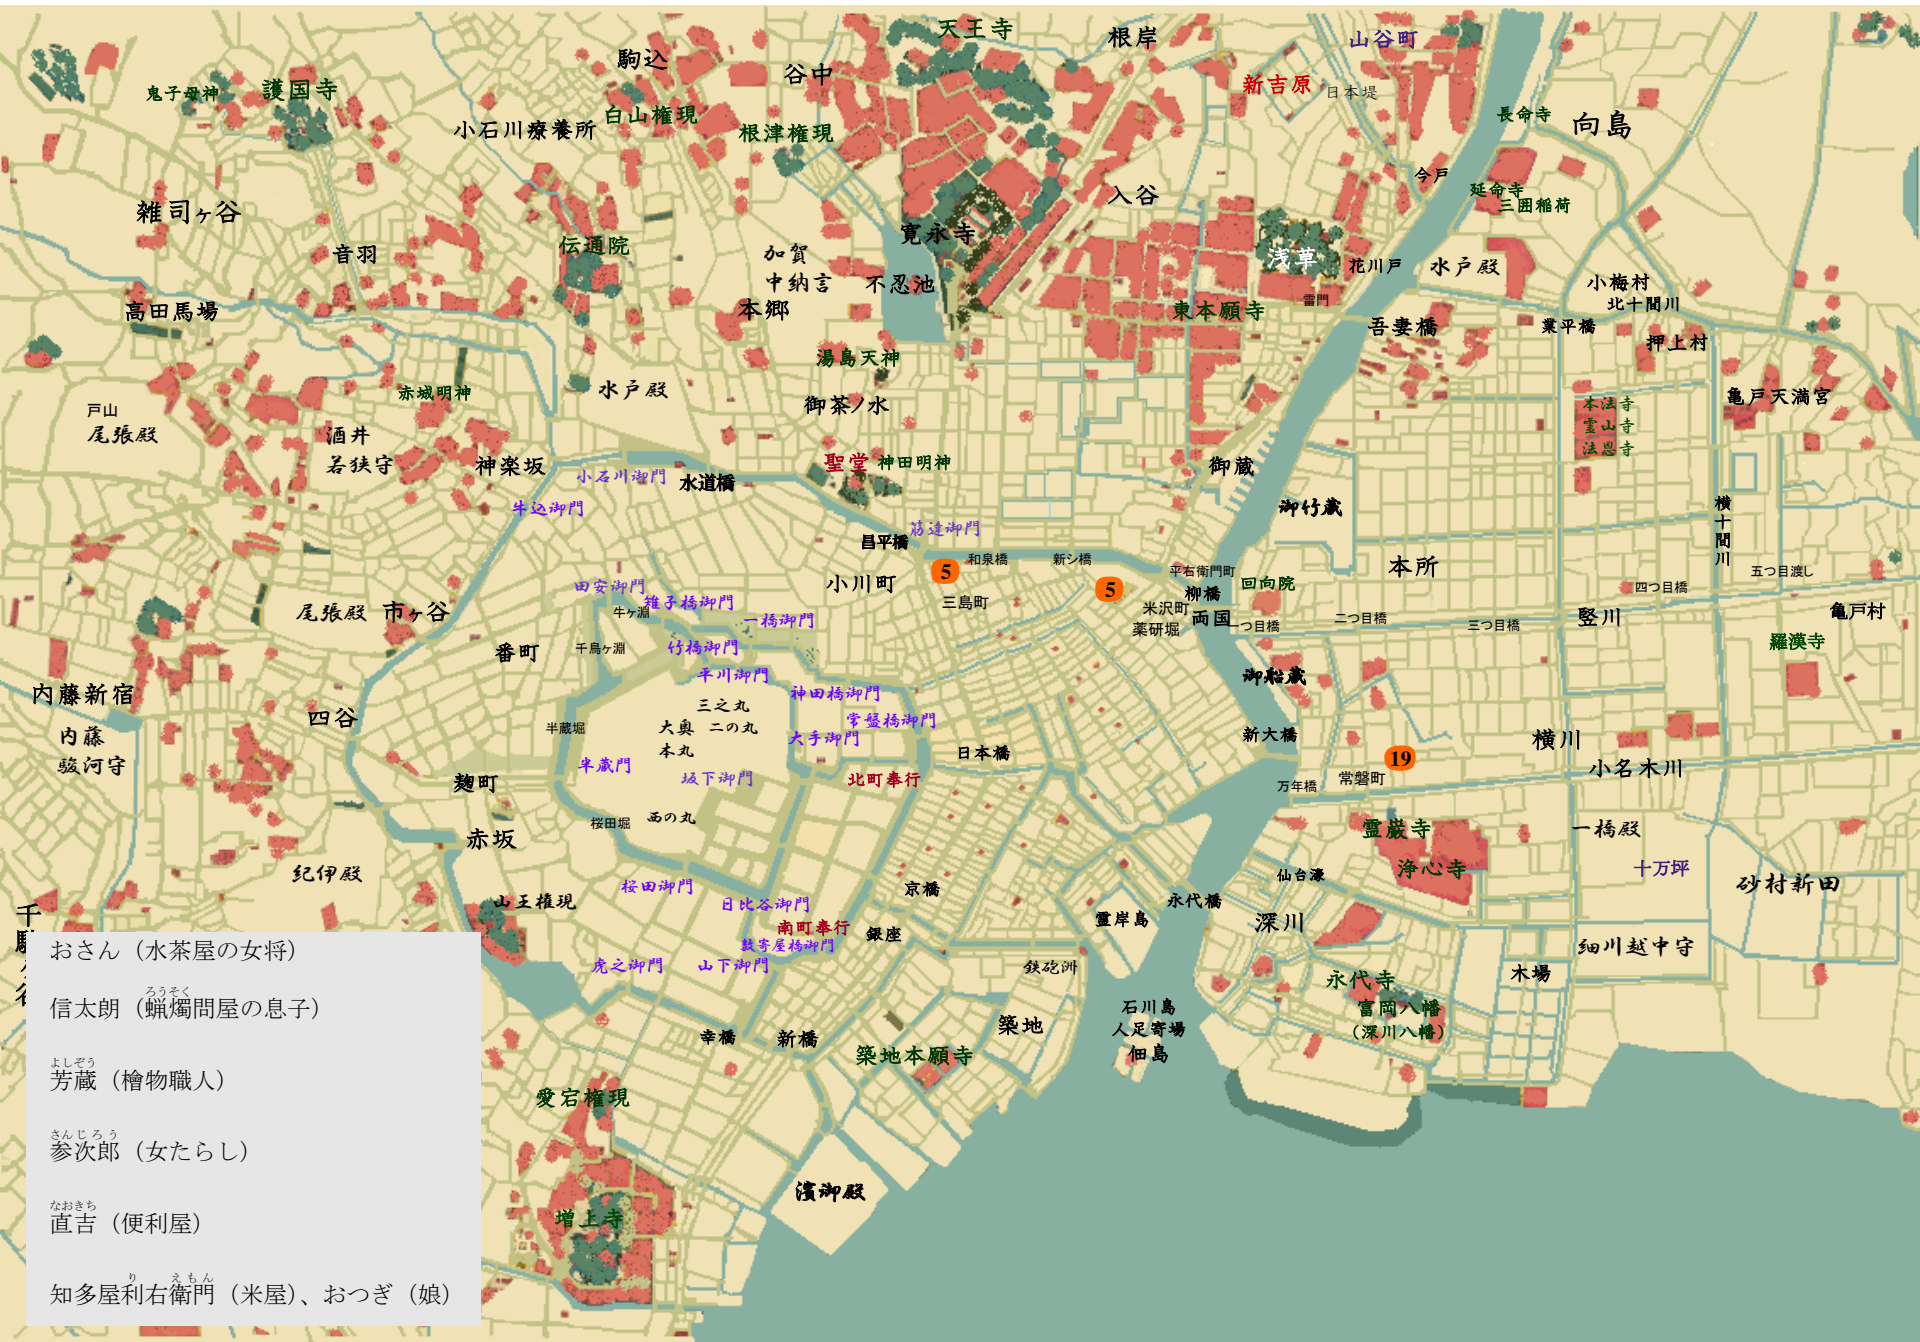

驟り雨 運の尽き 藤沢周平

- おさん (水茶屋の女将)
- 信太郎 (蠟燭問屋の息子)
- 芳蔵 (檜物職人)
- 参次郎 (女たらし)
- 直吉 (便利屋)
- 知多屋利右衛門 (米屋)、おつぎ (娘)