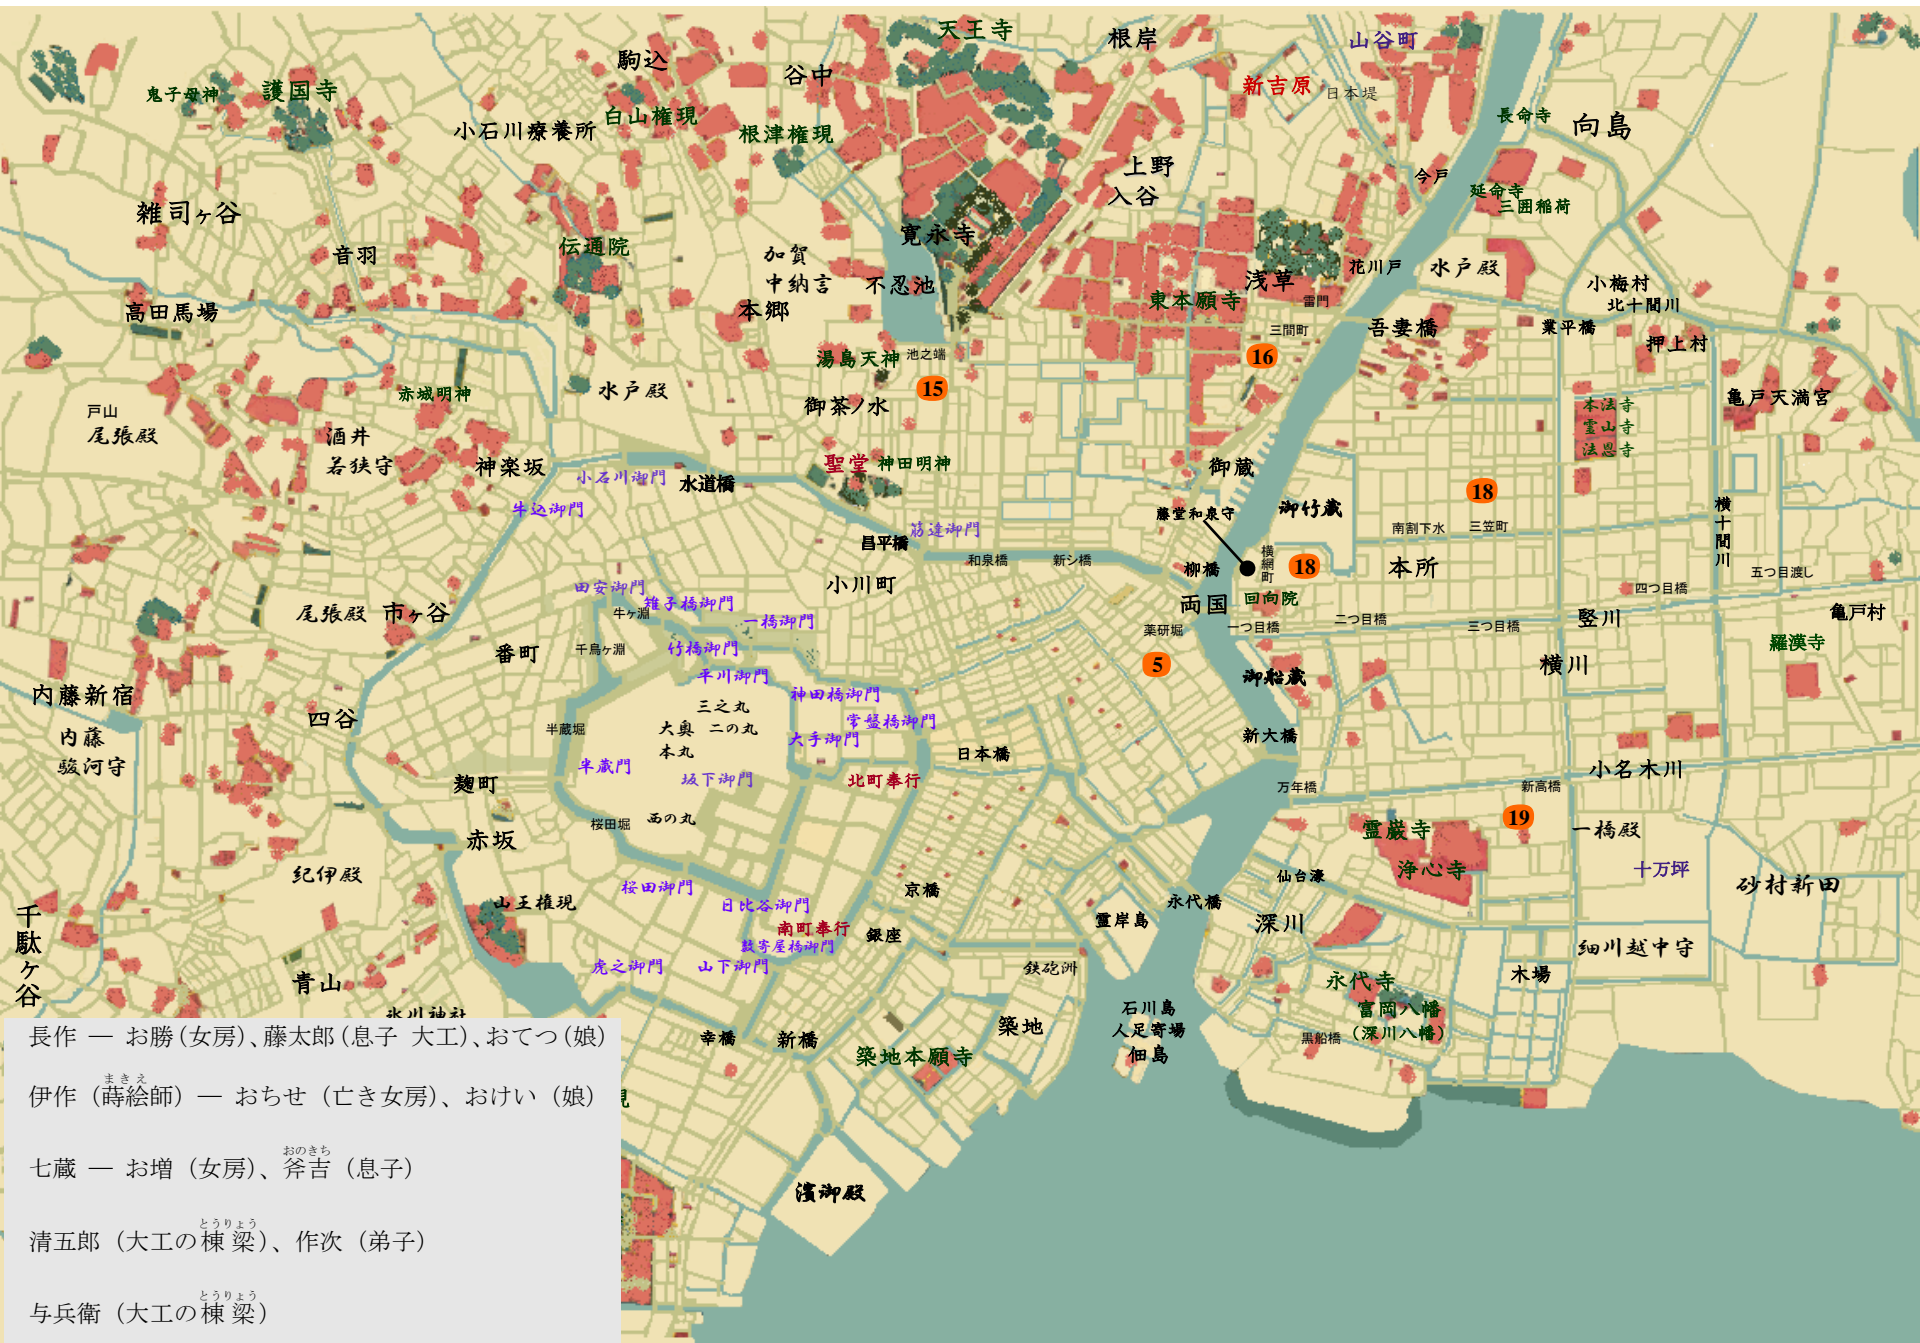

時雨のあと 意気地なし 藤沢周平

長作 — お勝(女房)、藤太郎(息子 大工)、おてつ(娘)
 伊作まさえ (蒔絵師) — おちせ(亡き女房)、おけい(娘)
 七蔵 — お増おのきち(女房)、斧吉(息子)
 清五郎とうりょう (大工の棟梁)、作次(弟子)
 与兵衛とうりょう (大工の棟梁)