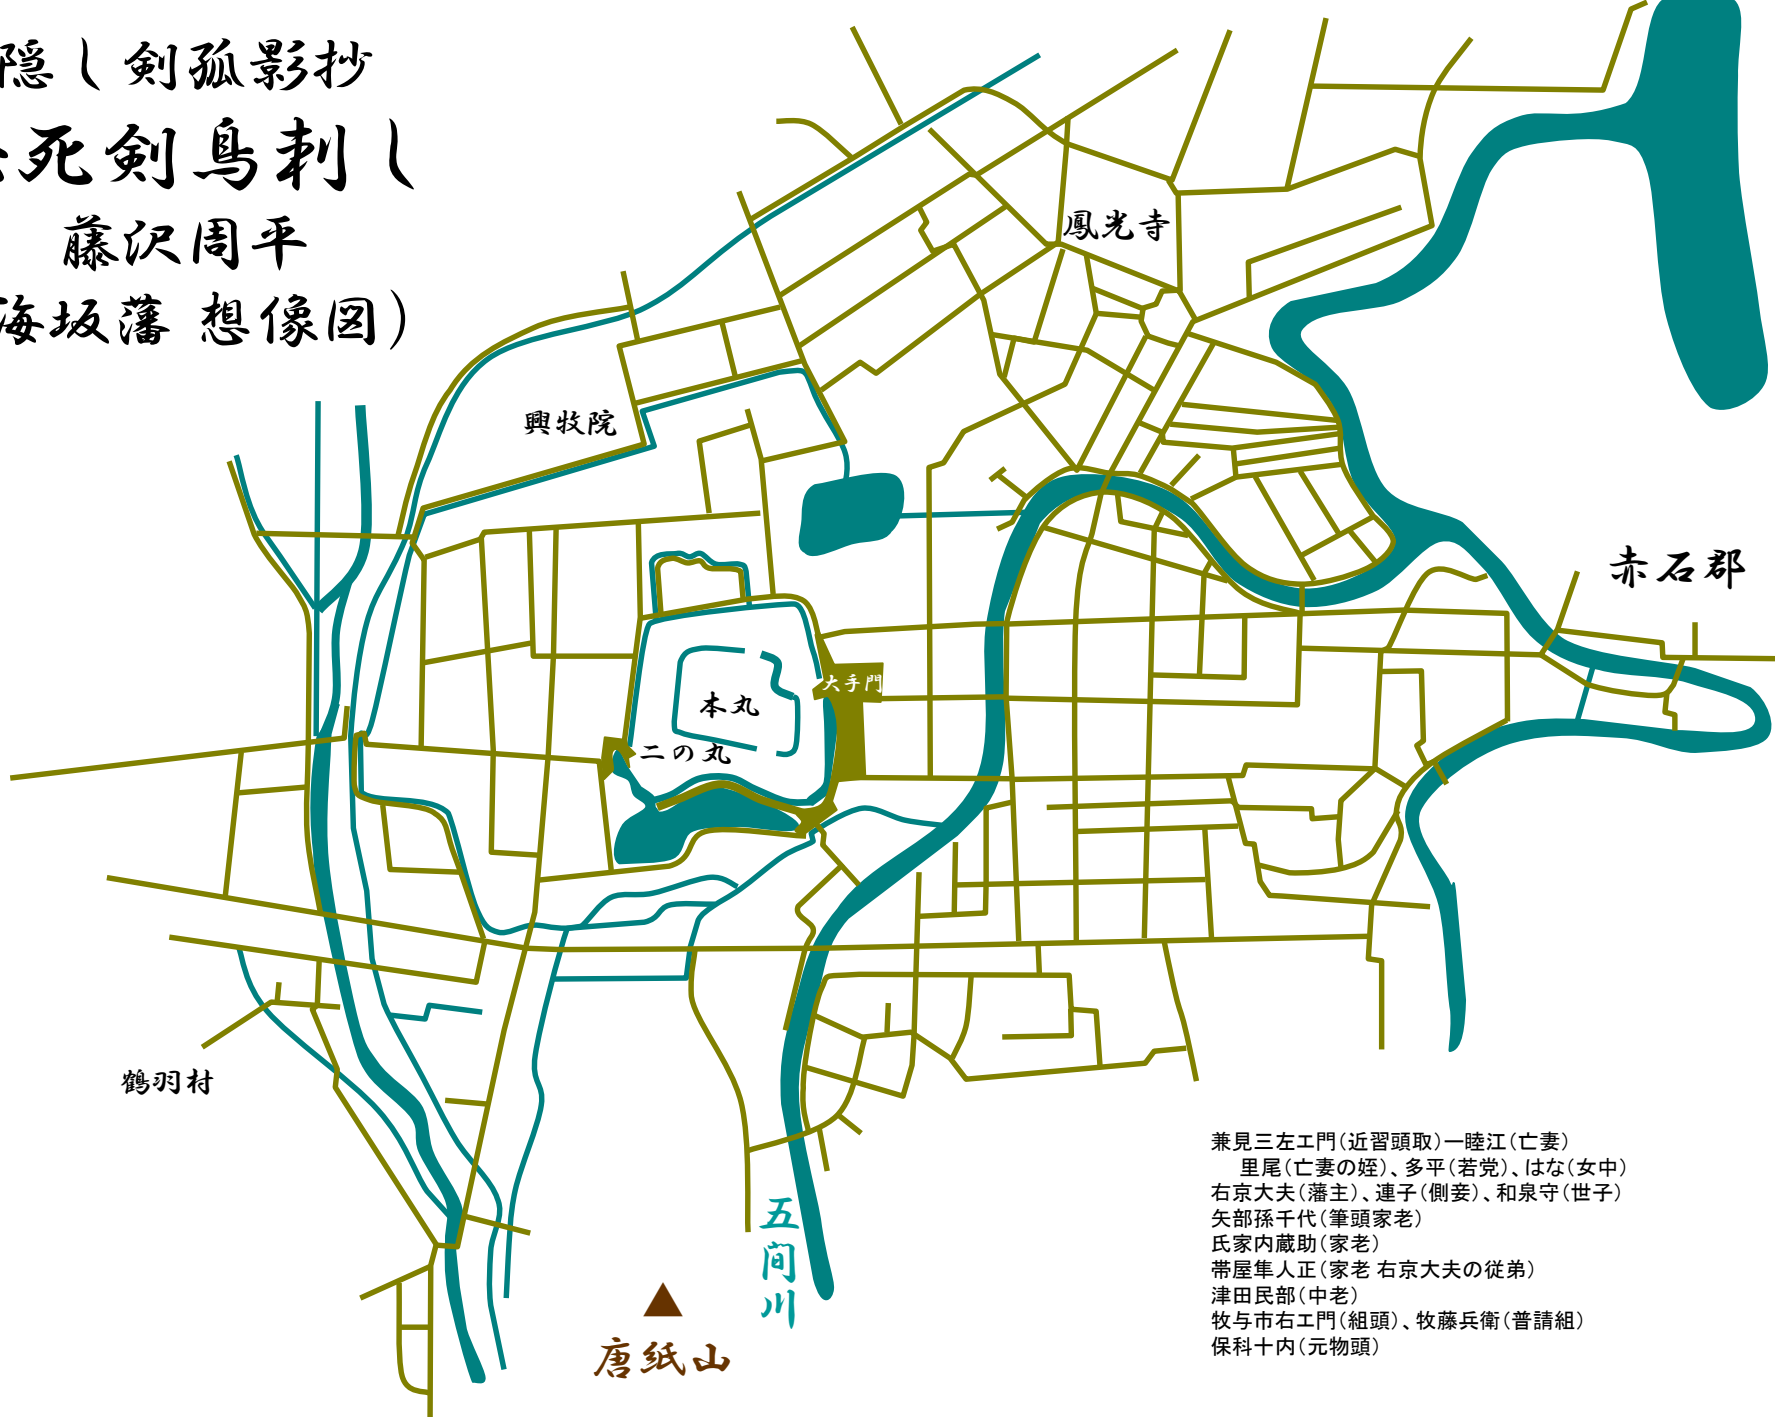

隠し剣孤影抄  
必死剣鳥刺し  
藤沢周平  
(海坂藩 想像図)

兼見三左工門(近習頭取)一睦江(亡妻)  
里尾(亡妻の姪)、多平(若党)、はな(女中)  
右京大夫(藩主)、連子(側室)、和泉守(世子)  
矢部孫千代(筆頭家老)  
氏家内蔵助(家老)  
帯屋隼人正(家老 右京大夫の従弟)  
津田民部(中老)  
牧与市右工門(組頭)、牧藤兵衛(普請組)  
保科十内(元物頭)