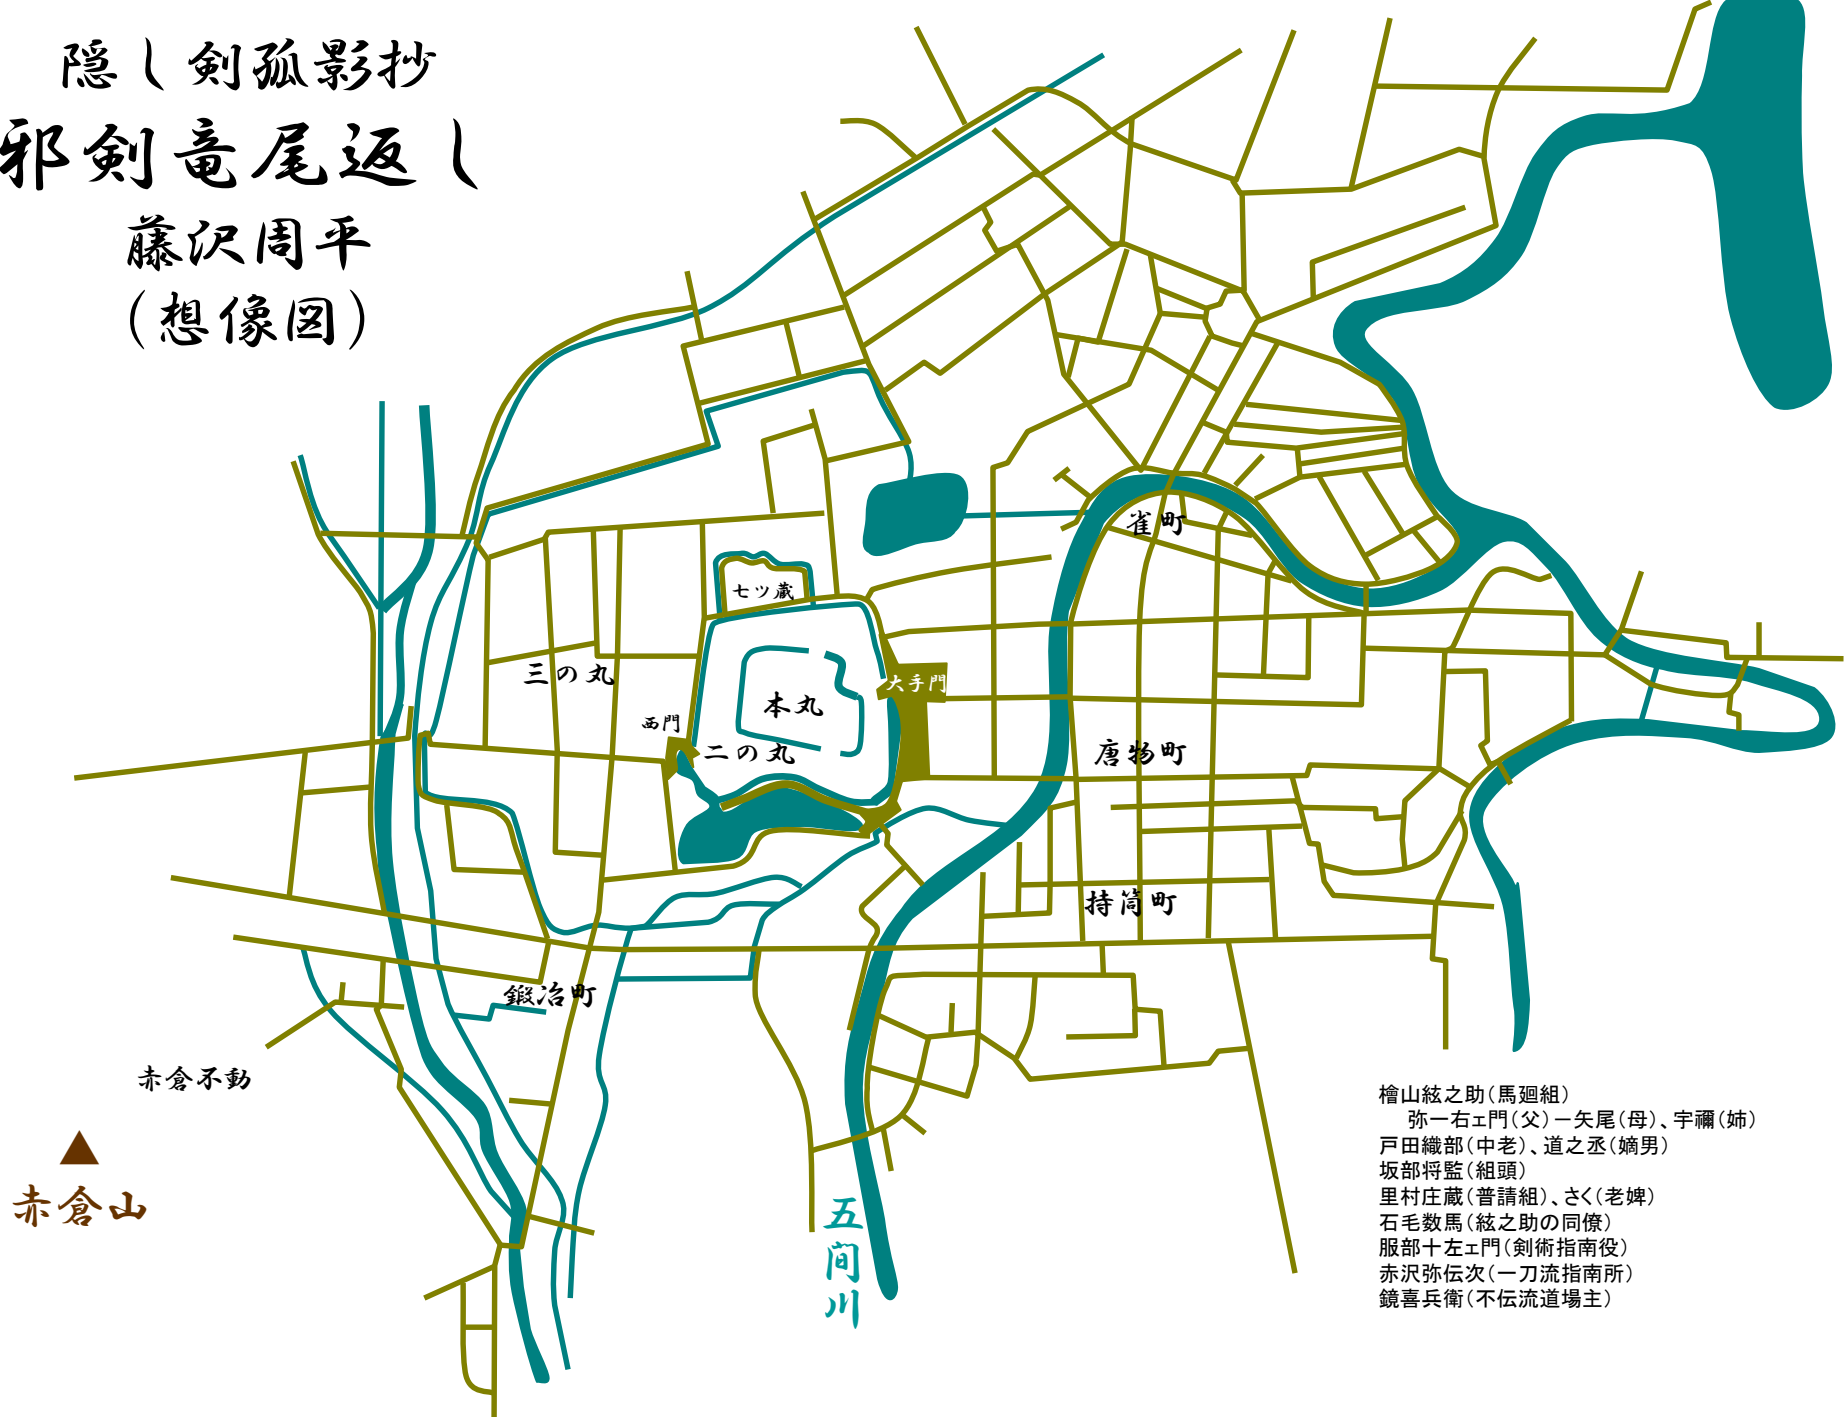

隠し剣孤影抄
邪剣竜尾返し
藤沢周平
(想像図)

檜山絃之助(馬廻組)
弥一右エ門(父)一矢尾(母)、宇禰(姉)
戸田織部(中老)、道之丞(嫡男)
坂部将監(組頭)
里村庄蔵(普請組)、さく(老婢)
石毛数馬(絃之助の同僚)
服部十左エ門(剣術指南役)
赤沢弥伝次(一刀流指南所)
鏡喜兵衛(不伝流道場主)