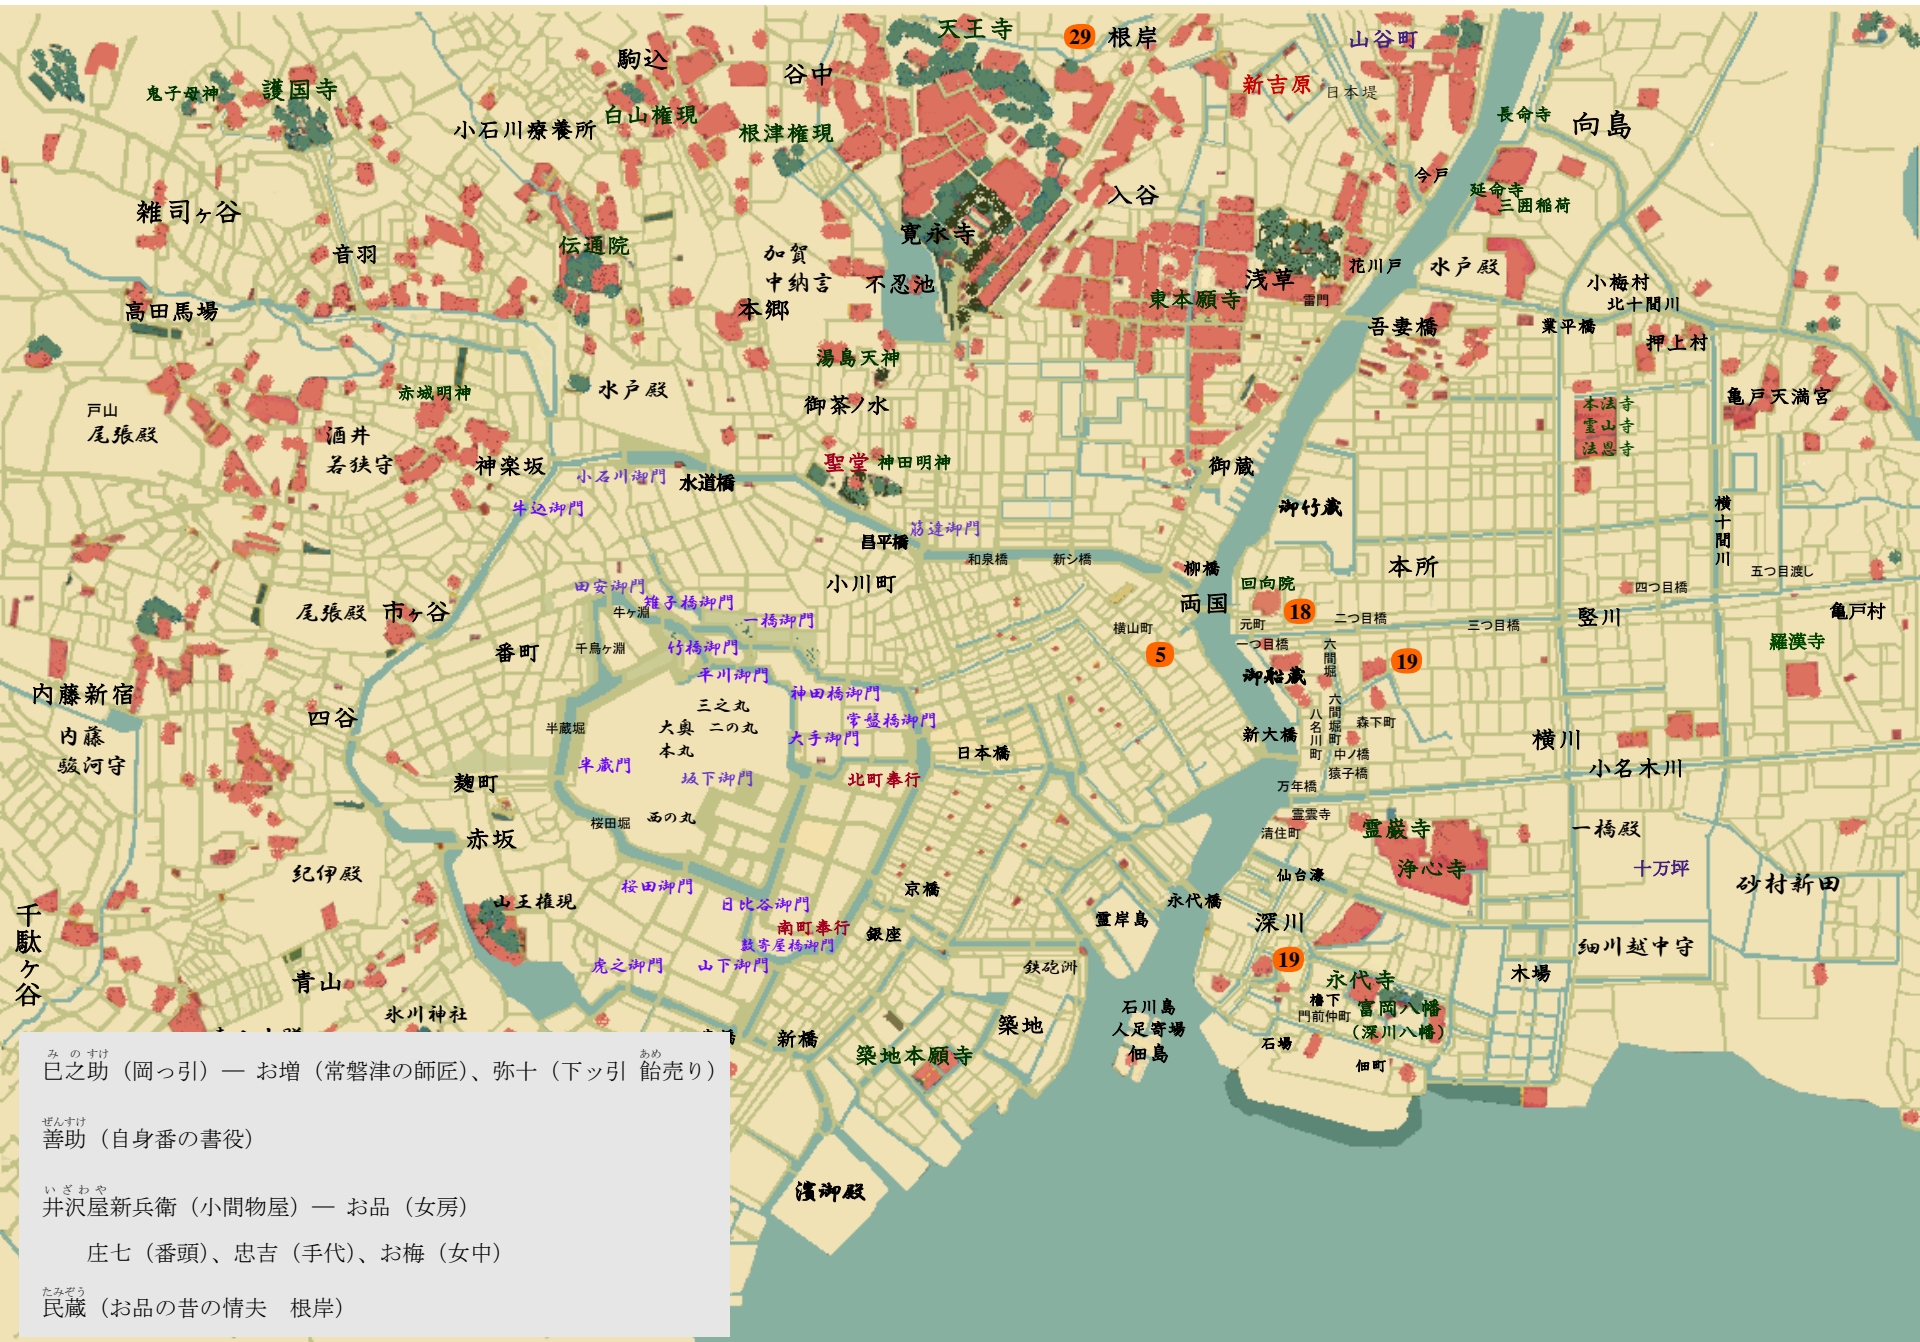

神隠し 神隠し 藤沢周平

みのすけ
 巳之助 (岡っ引) — お増 (常磐津の師匠)、弥十 (下ッ引 飴売り)

ぜんすけ
 善助 (自身番の書役)

いざわや
 井沢屋新兵衛 (小間物屋) — お品 (女房)

庄七 (番頭)、忠吉 (手代)、お梅 (女中)

たみぞう
 民蔵 (お品の昔の情夫 根岸)