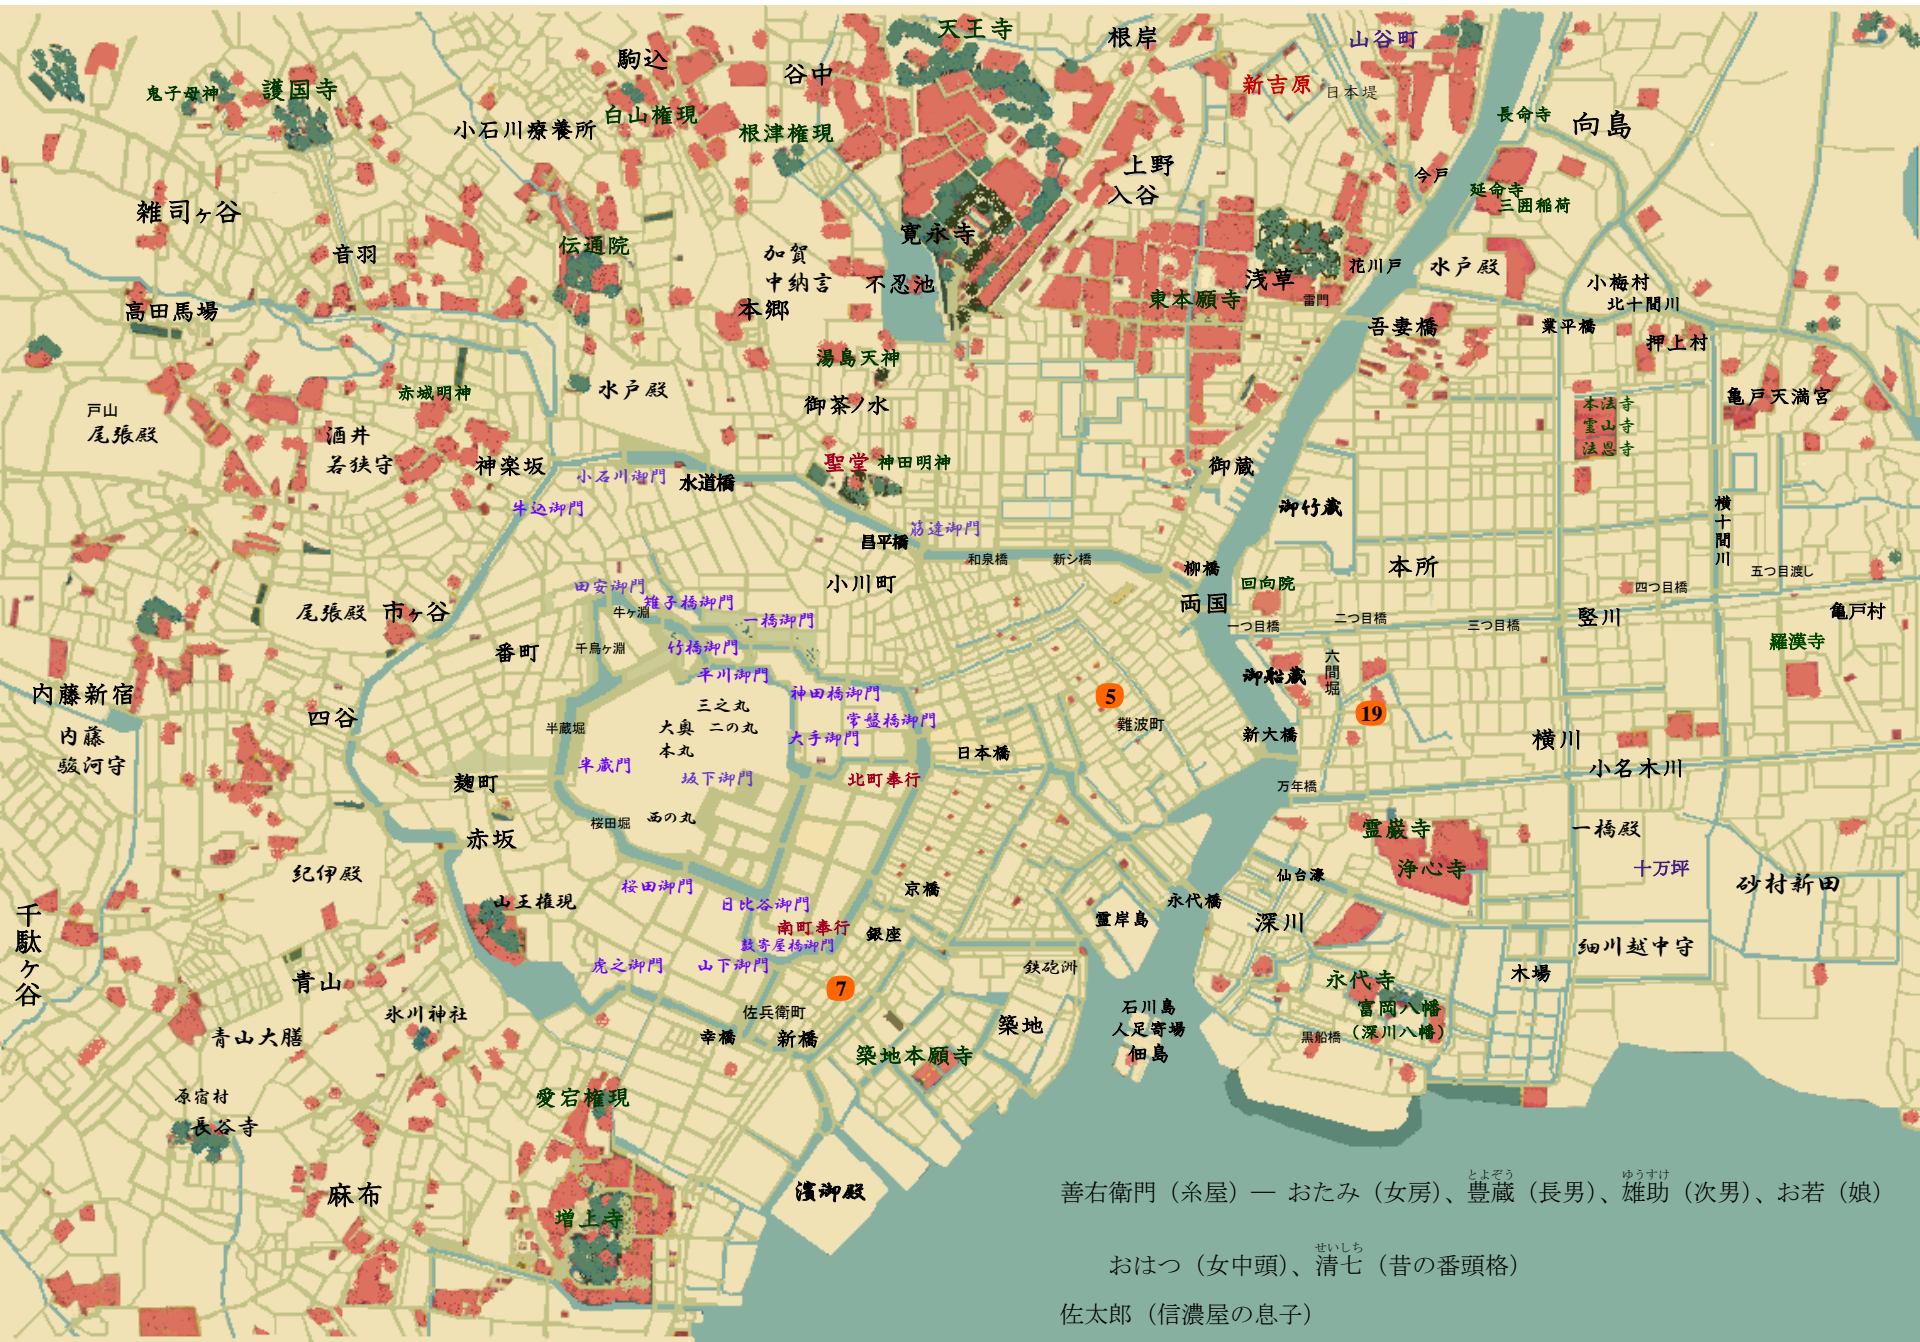

# 平周沢藤 告白 隠神

善右衛門 (糸屋) — おたみ (女房、とよぞう (長男)、ゆうすけ (次男)、お若 (娘))  
 おはつ (女中頭)、清七 (昔の番頭格)  
 佐太郎 (信濃屋の息子)