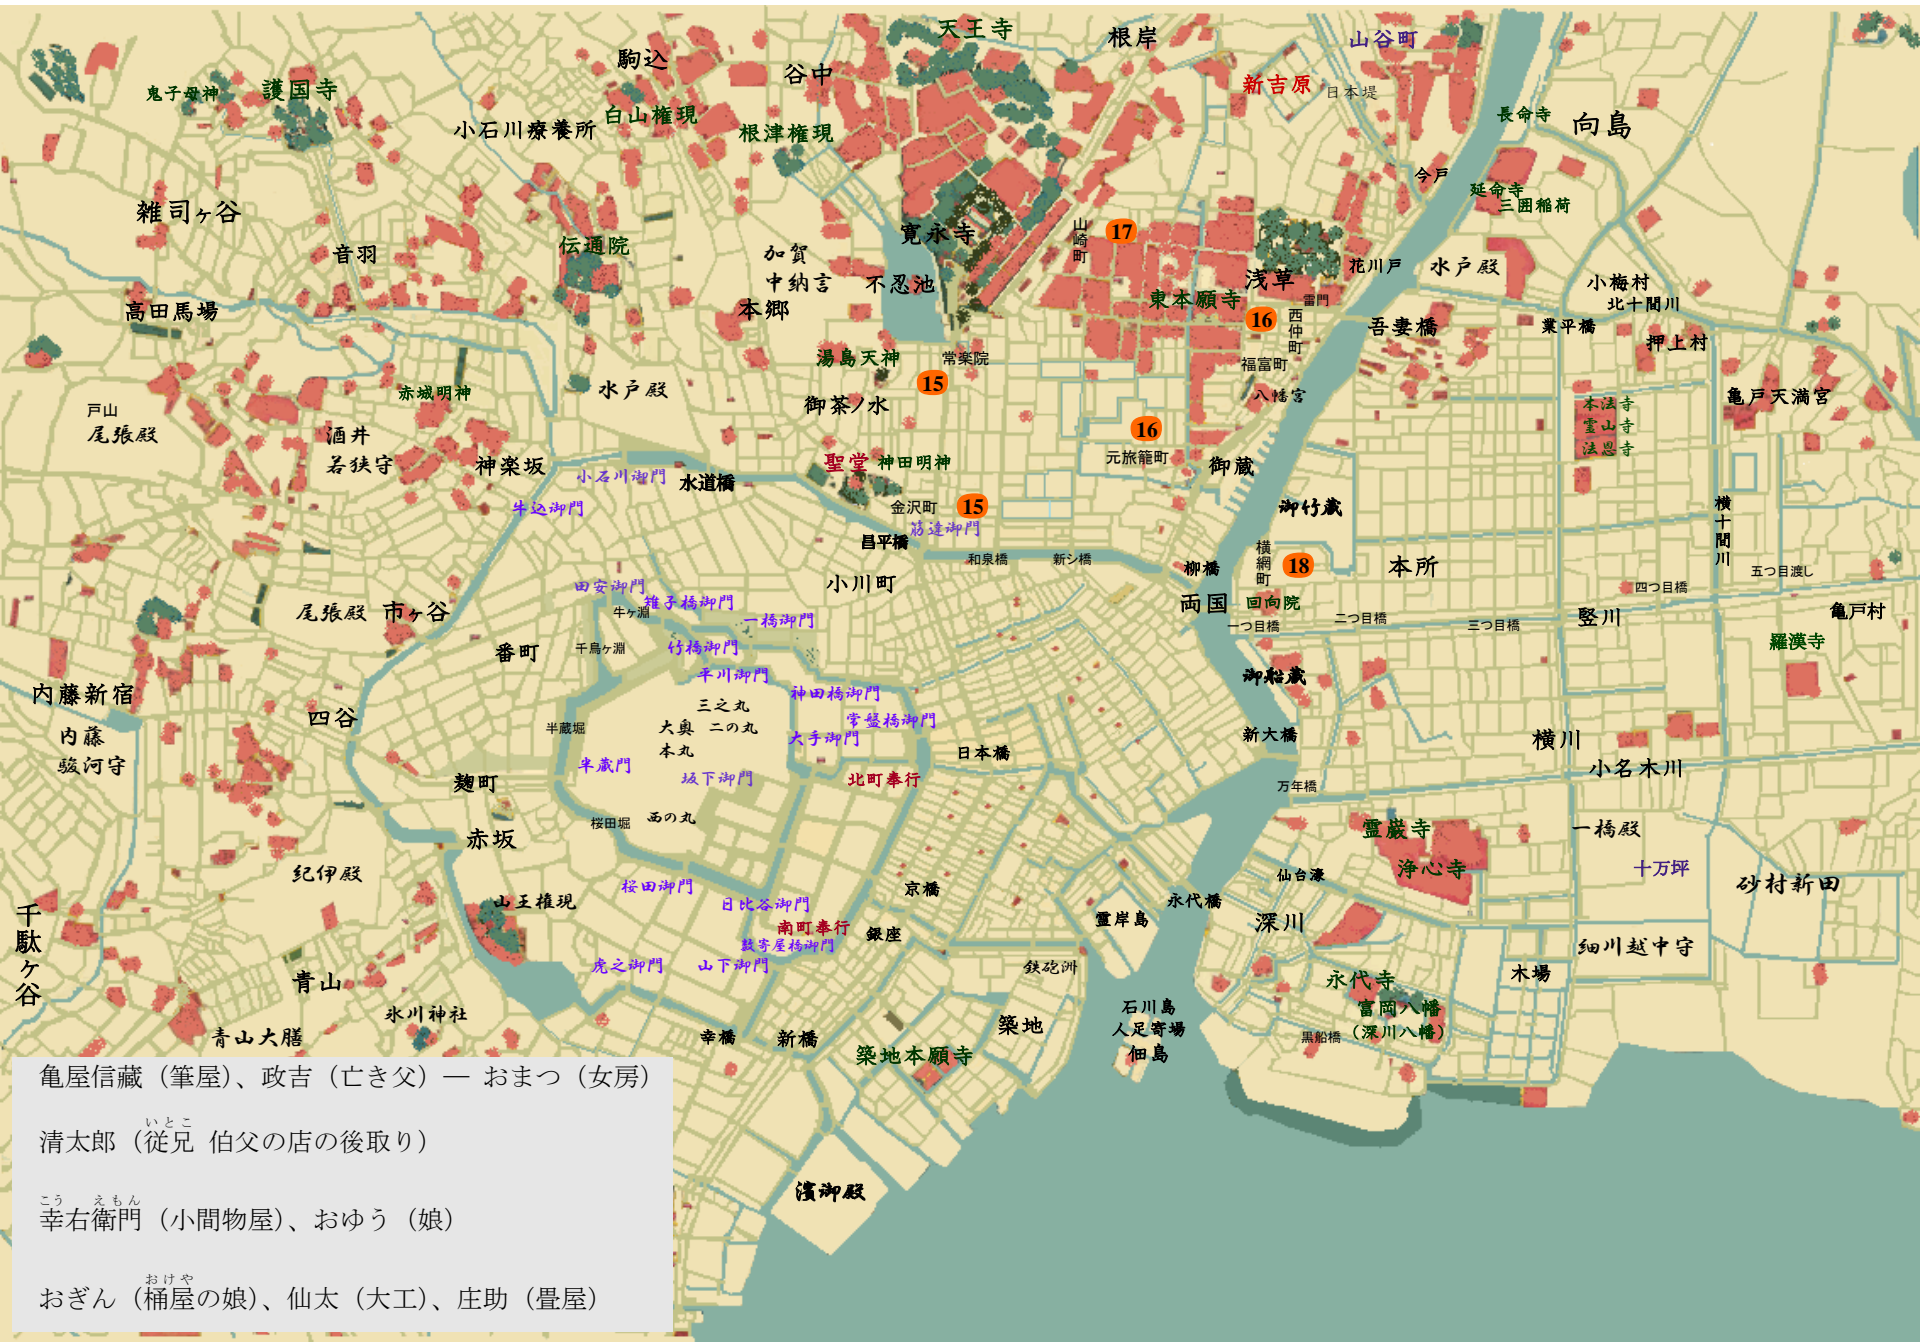

# 神隠し 暗い渦 藤沢周平

亀屋信藏 (筆屋)、政吉 (亡き父) — おまつ (女房)

清太郎 (いとこ 伯父の店の後取り)

幸右衛門 (小間物屋)、おゆう (娘)

おぎん (おけや 桶屋の娘)、仙太 (大工)、庄助 (畳屋)