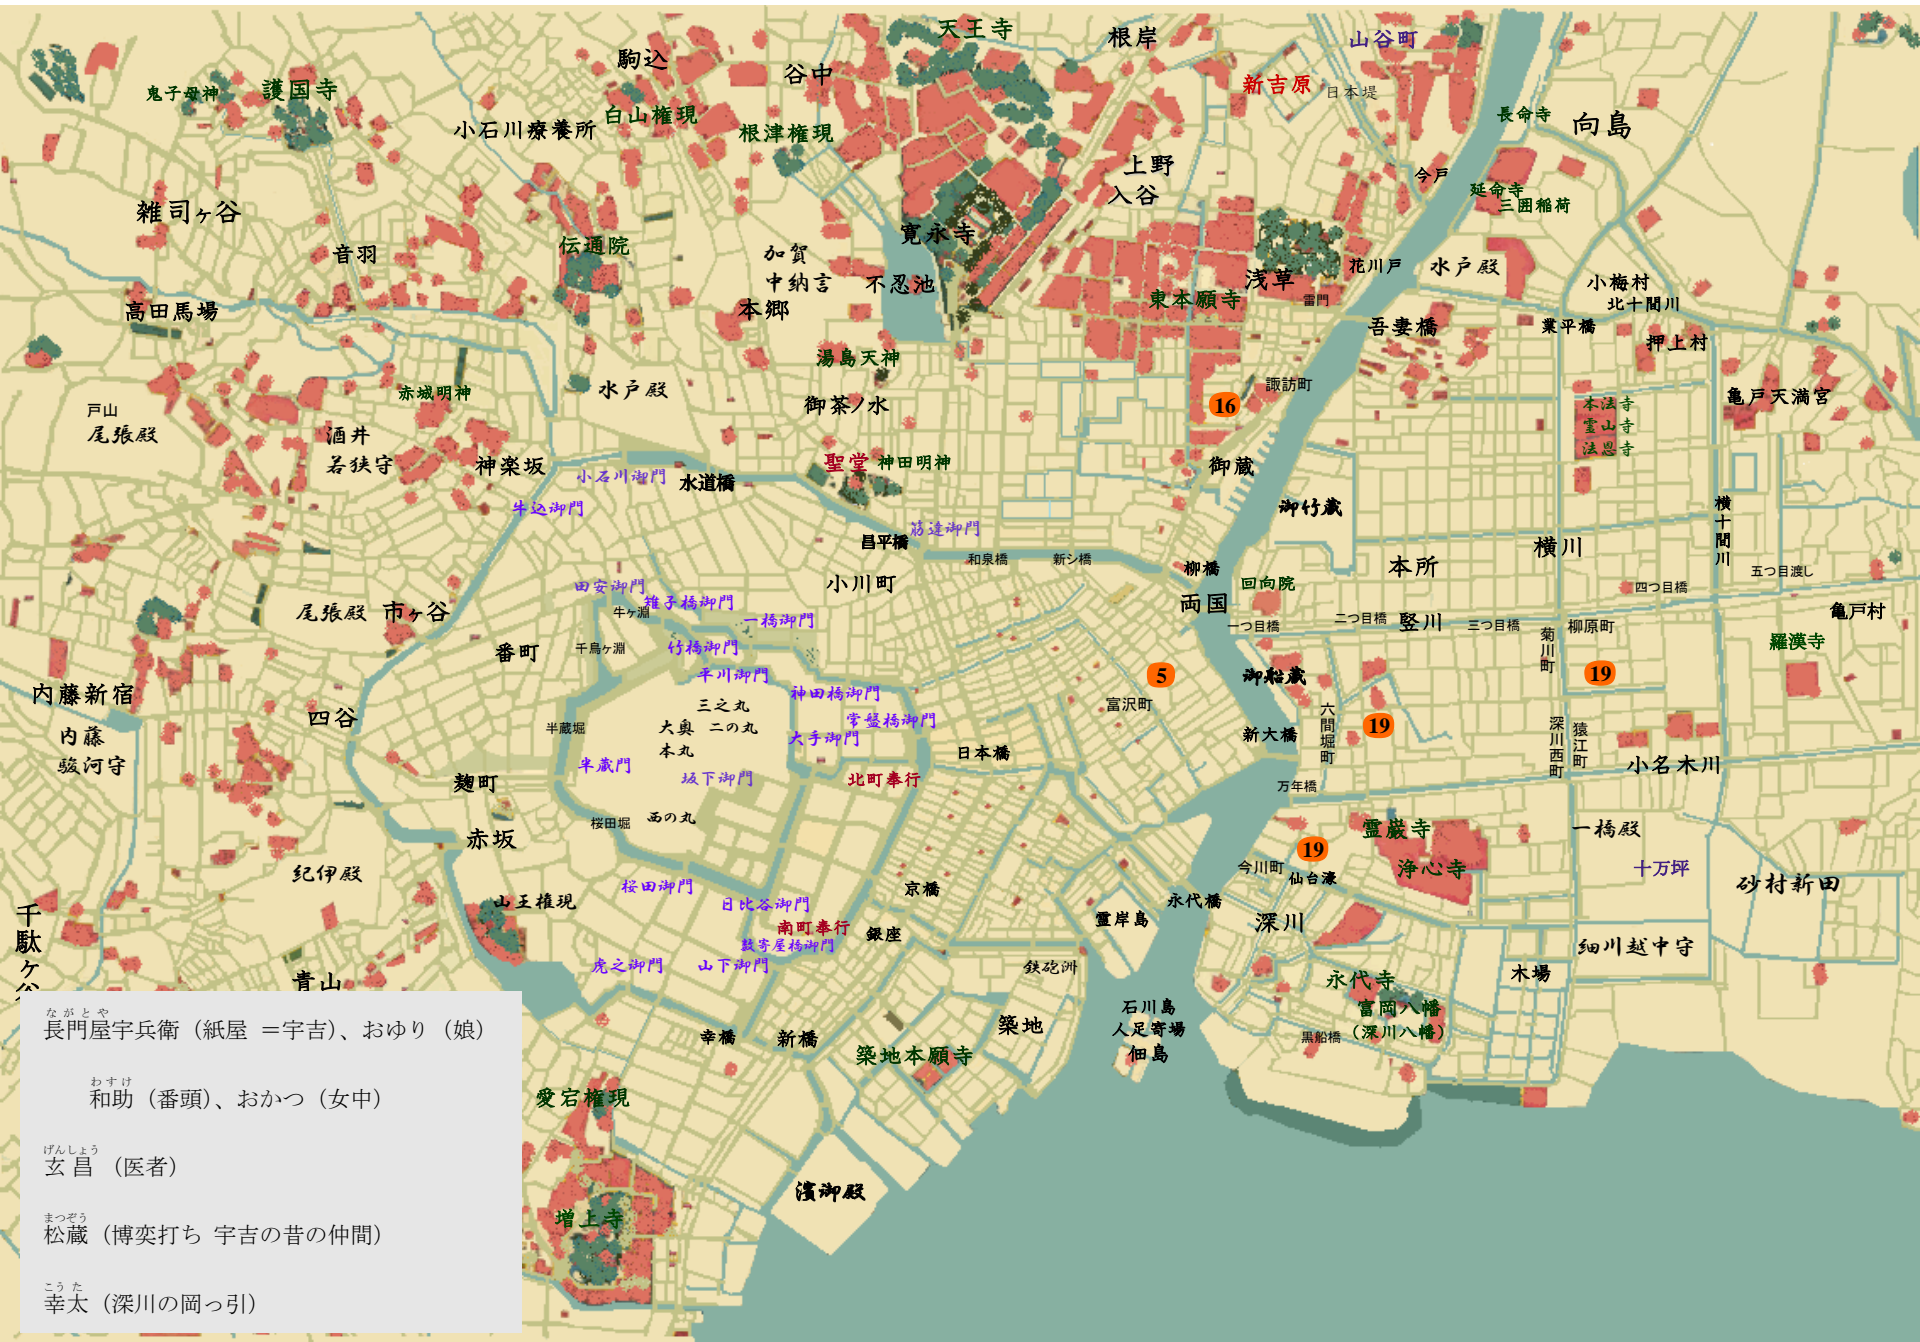

# 神隠し 昔の仲間 藤沢周平

ながとや  
長門屋宇兵衛 (紙屋 = 宇吉)、おゆり (娘)

わすけ  
和助 (番頭)、おかつ (女中)

げんしょう  
玄昌 (医者)

まつざう  
松蔵 (博奕打ち 宇吉の昔の仲間)

こうた  
幸太 (深川の岡っ引)