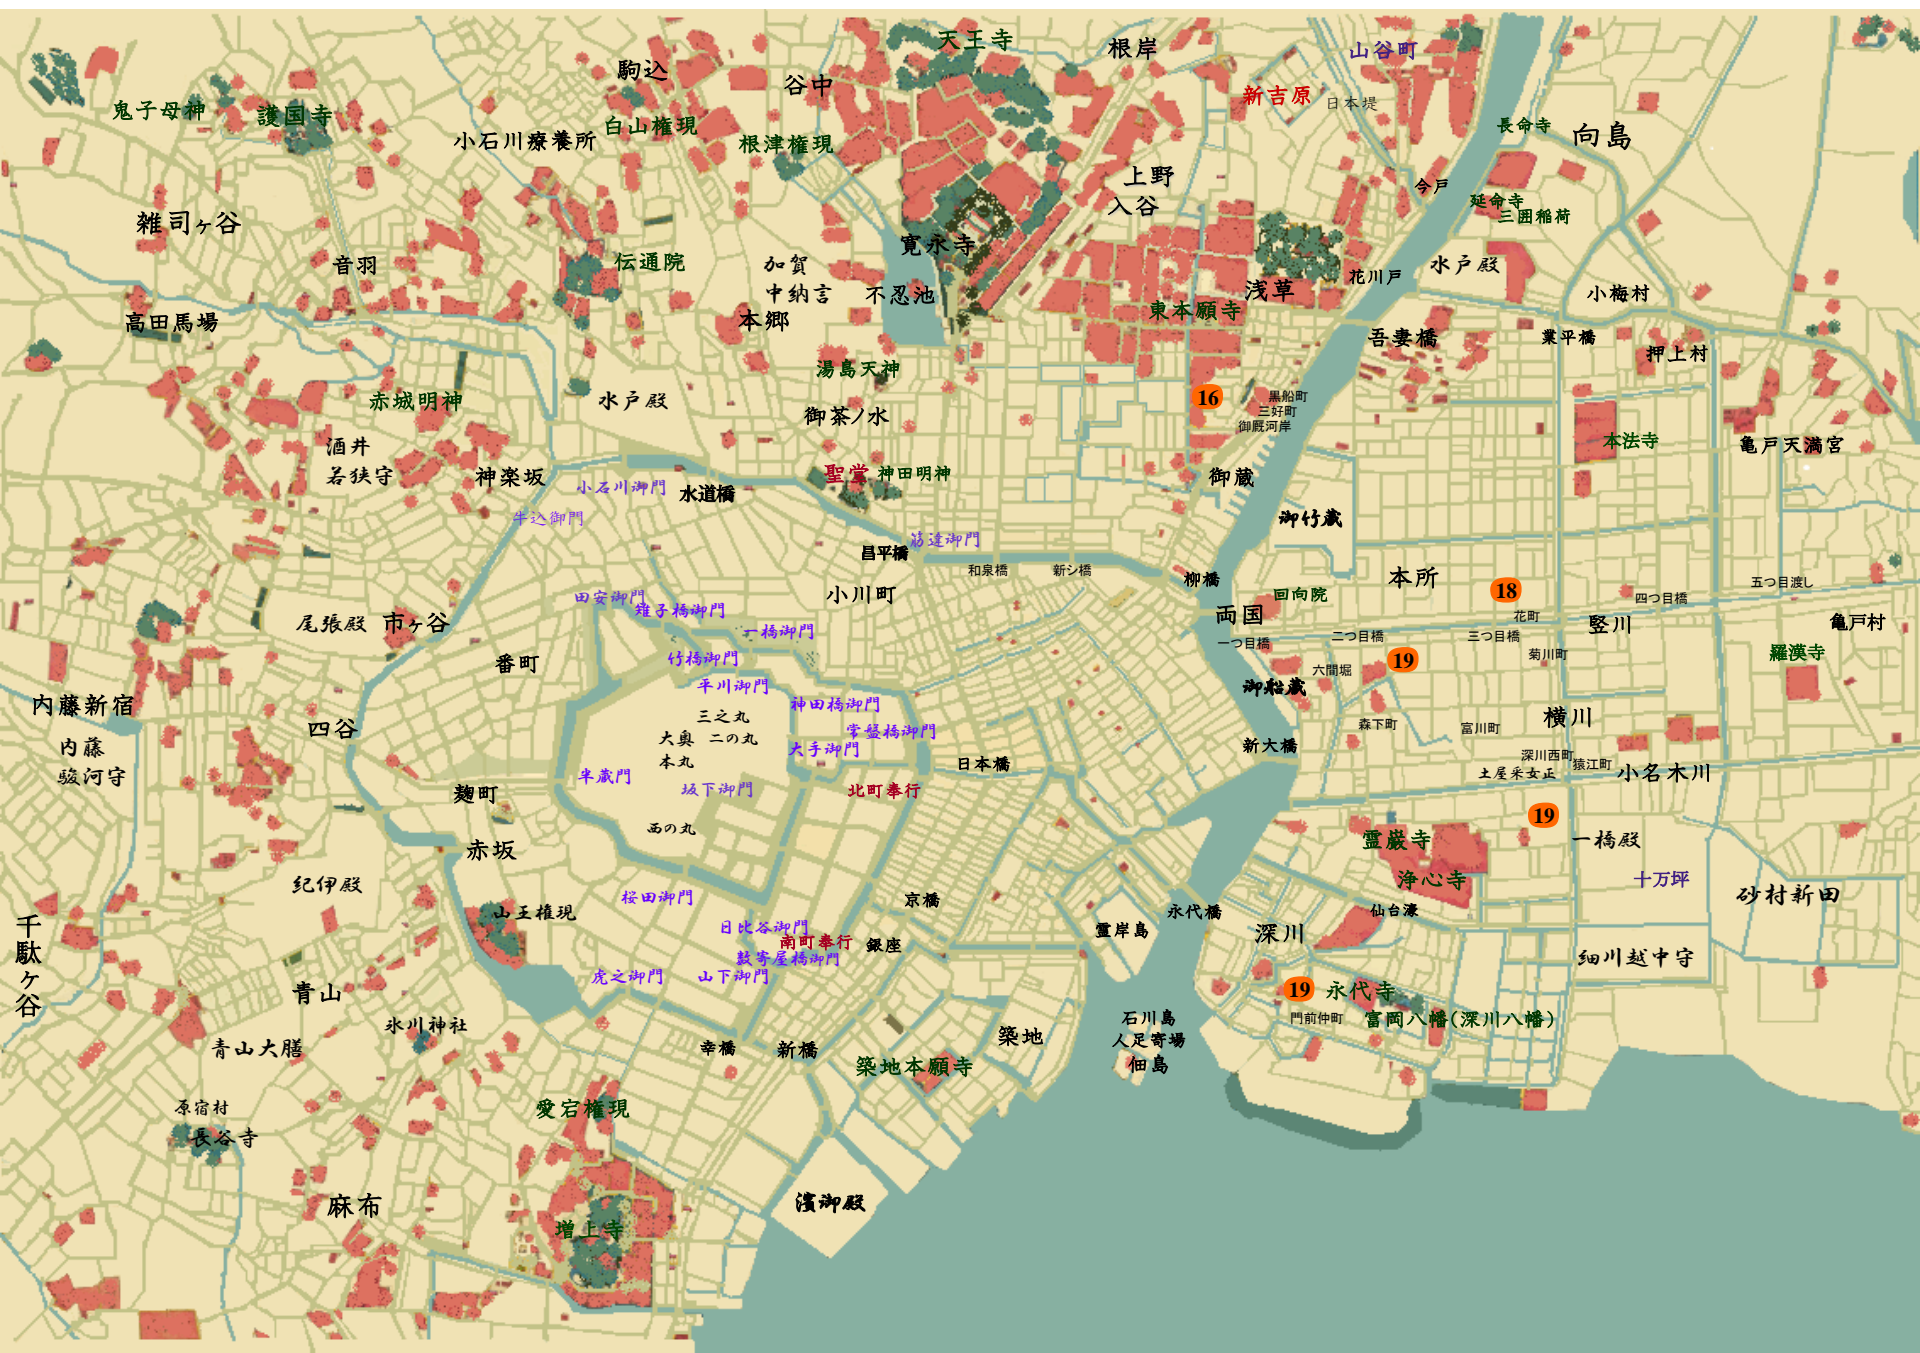

神谷玄次郎捕物控 霧の果て 青い卵 藤沢周平

あさくさみよしちょう
浅草三好町

かみやげんじろう 北町定町廻り、かつざえもん 勝左衛門 (亡き父)、くにえ 邦江 (亡き妹)

くろふねちょう
黒船町

ぎんぞう 銀蔵 (岡っ引 床屋) — おみち (女房)

おうまやがし
御厩河岸

なおきち 直吉 (下ッ引 版木摺り職人)、おみの

はなちょう
花町

つせ お津世 (小料理よし野 女将)

ろっけんほり
六間堀

勝蔵 (料理人) — おろく (女房 女中)

もりしたちょう
森下町

やへい 弥平 (下働き)、おしか (女中)、おふさ (女中)

きくかわちょう
菊川町

むめ (大工の後家)、おはつ (娘)、せい太 (息子 指物師)

とみかわちょう
富川町

ぶんきち 文吉 (糸屋の次男)

ふかがわにしちょう
深川西町

長吉 (小間物売り)

さるえちょう
猿江町

もんぜんなかちょう
門前仲町