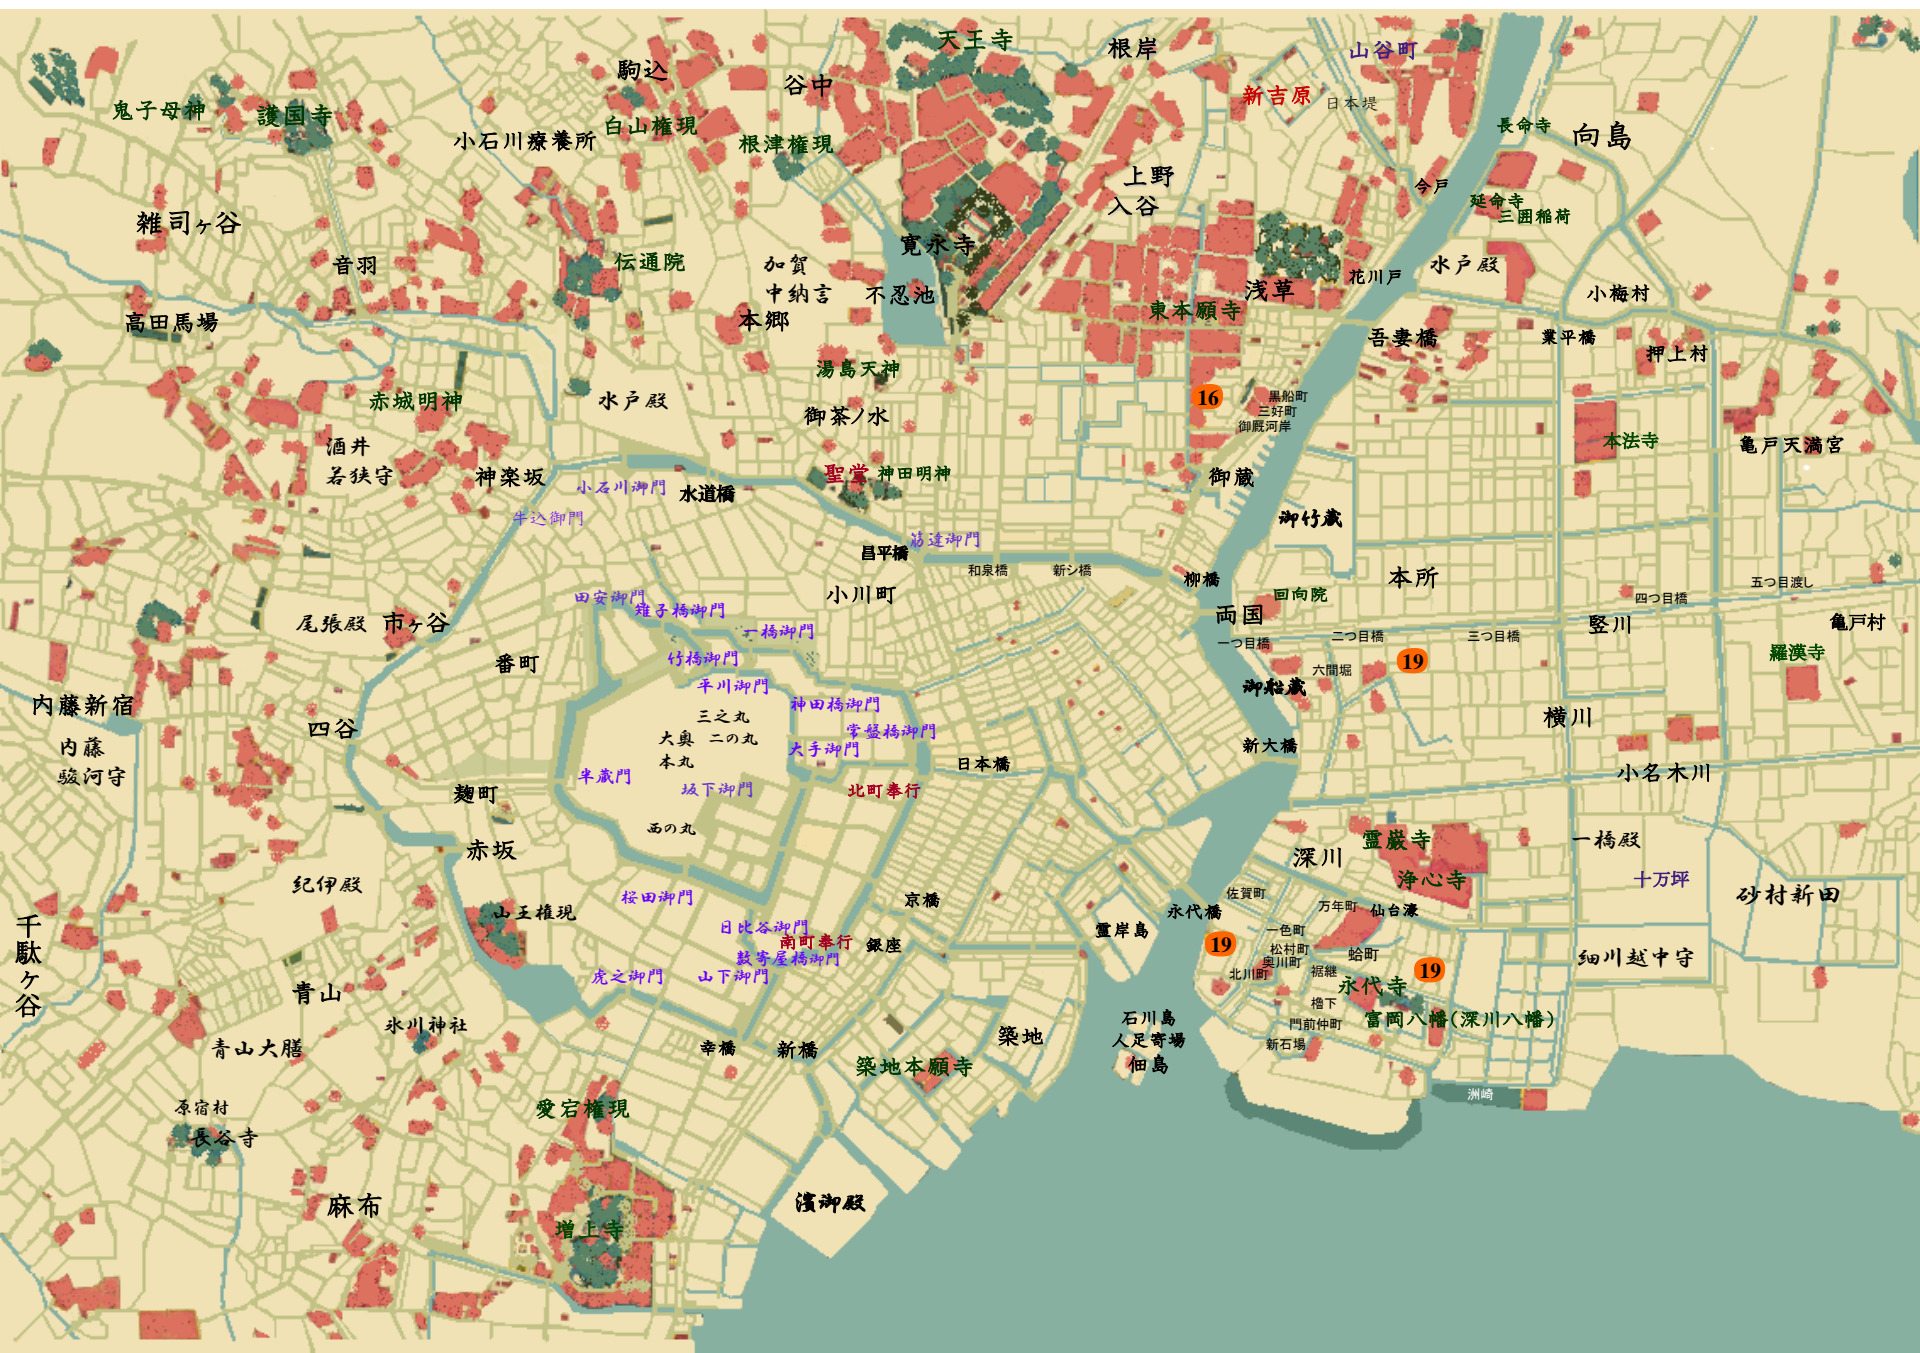

# 神谷玄次郎捕物控 霧の果て 日照雨 藤沢周平

あさくさみよしちょう  
浅草三好町

くろふねちょう  
黒船町

おうまやがし  
御厩河岸

ろっけんほり  
六間堀

まんねんちょう  
万年町

はまぐりちょう  
蛤町

もんぜんなかちょう  
門前仲町

いっしきちょう  
一色町

まつむらちょう  
松村町

おくかわちょう  
奥川町

きたがわちょう  
北川町

さがちょう  
佐賀町

すそつぎ  
裾継

やぐらした  
櫓下

しんいしば  
新石場

いさせいべえ  
伊佐清兵衛（例繰方）

かつぞう  
勝蔵（豆腐屋） — おひで（女房）、敬太（息子）

よしたろう  
由太郎（小間物屋の息子）

喜兵衛（米屋） — おすわ（女房）

せいた  
政太（米屋の長男）、じゅうきち  
重吉（米屋の次男）

そうろく  
惣六（車力）、おその（惣六の娘 女中）

おたき（女郎 小松屋）