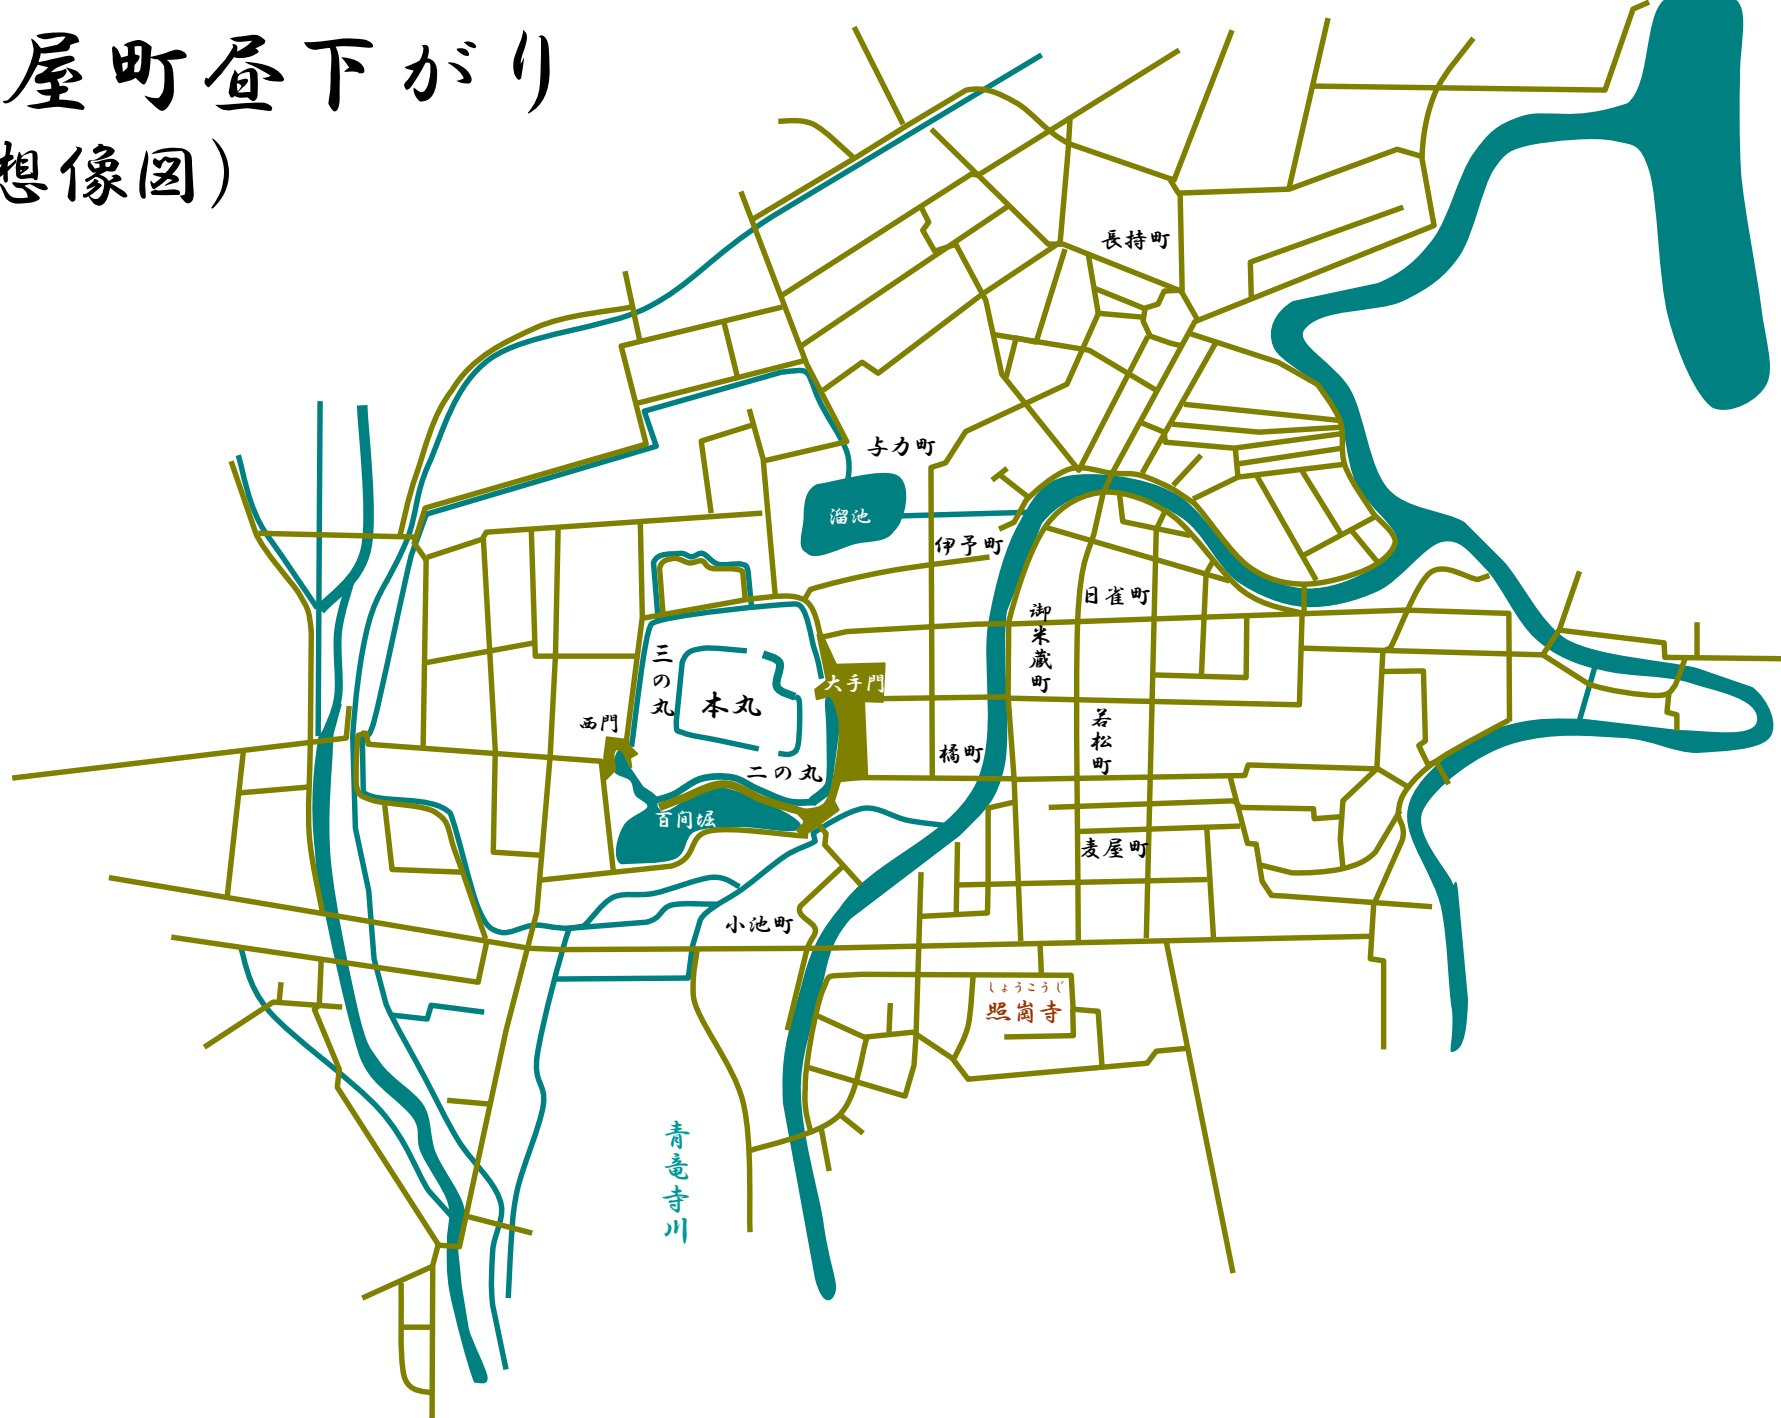

麦屋町昼下がり

(想像図)

かたぎりけいすけ
片桐敬助（御蔵役人）、^{なつ}奈津（妹）

ゆげでんぱちろう
弓削伝八郎、^{しんじろう}弓削新次郎（息子 直心流筆頭剣士）

^{けんしろう}河村権四郎（中老）

^{またべえ}土橋又兵衛（前大目付）

^{すけのじょう}犬井助之丞（大目付）

てらさききちべえ
寺崎吉兵衛（御書院目付）、^{みつえ}満江（三女）

くさかりじんざえもん
草刈甚左衛門（御蔵奉行）、^{くわばらしょうさく}桑原昇作（御蔵役人）

ますこ
益子新左衛門（直心流道場主）

^{げんぞう}野口源蔵（道場主）、木村康之進（師範代）、^{しちじゅうろう}大塚七十四郎（普請組）