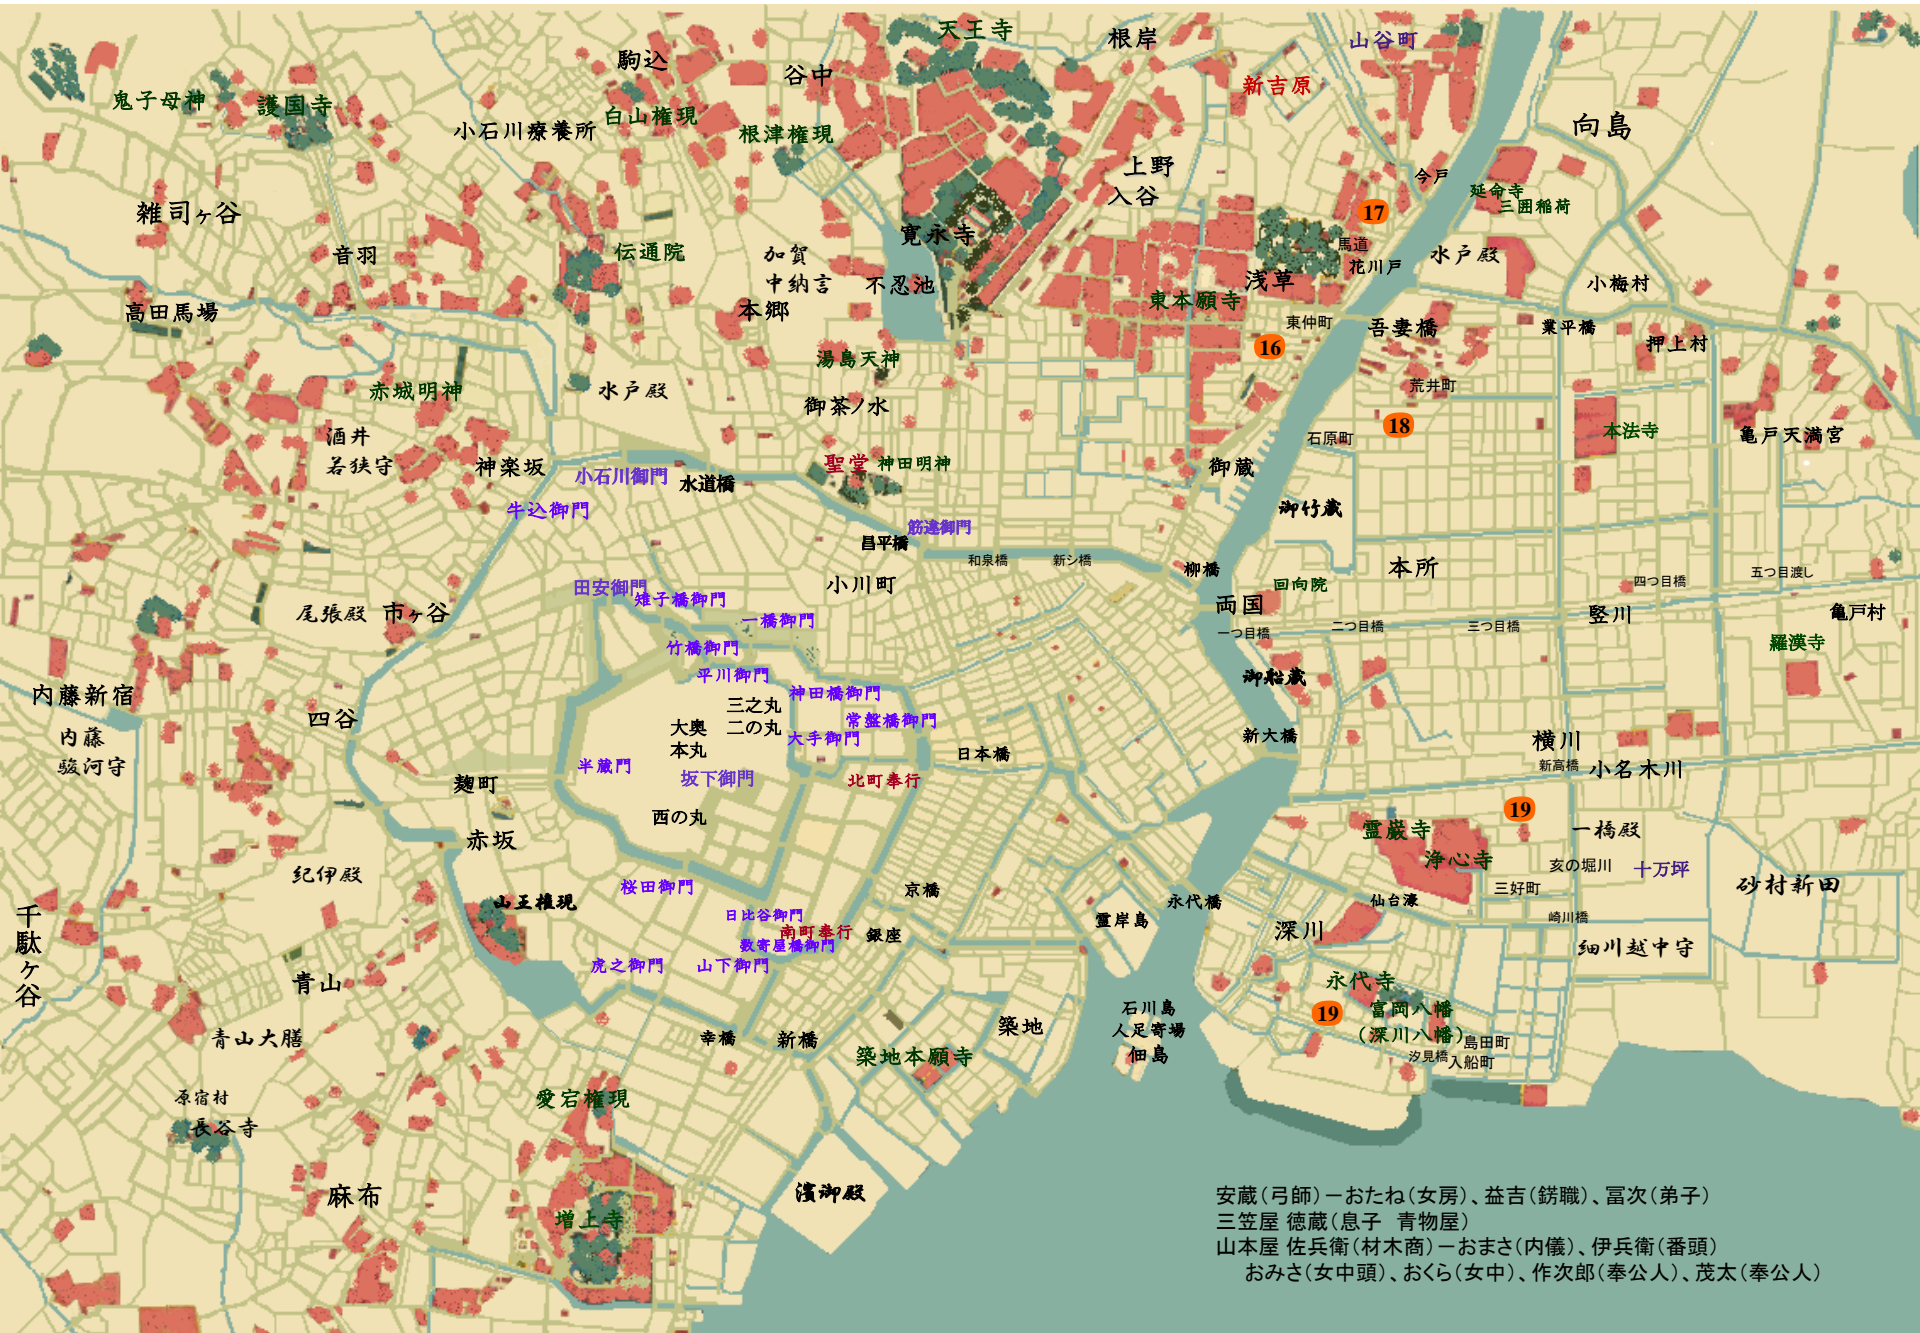

長門守の陰謀 春の雪 藤沢周平

安蔵(弓師)ーおたね(女房)、益吉(銚職)、冨次(弟子)
 三笠屋 徳蔵(息子 青物屋)
 山本屋 佐兵衛(材木商)ーおまさ(内儀)、伊兵衛(番頭)
 おみさ(女中頭)、おくら(女中)、作次郎(奉公人)、茂太(奉公人)