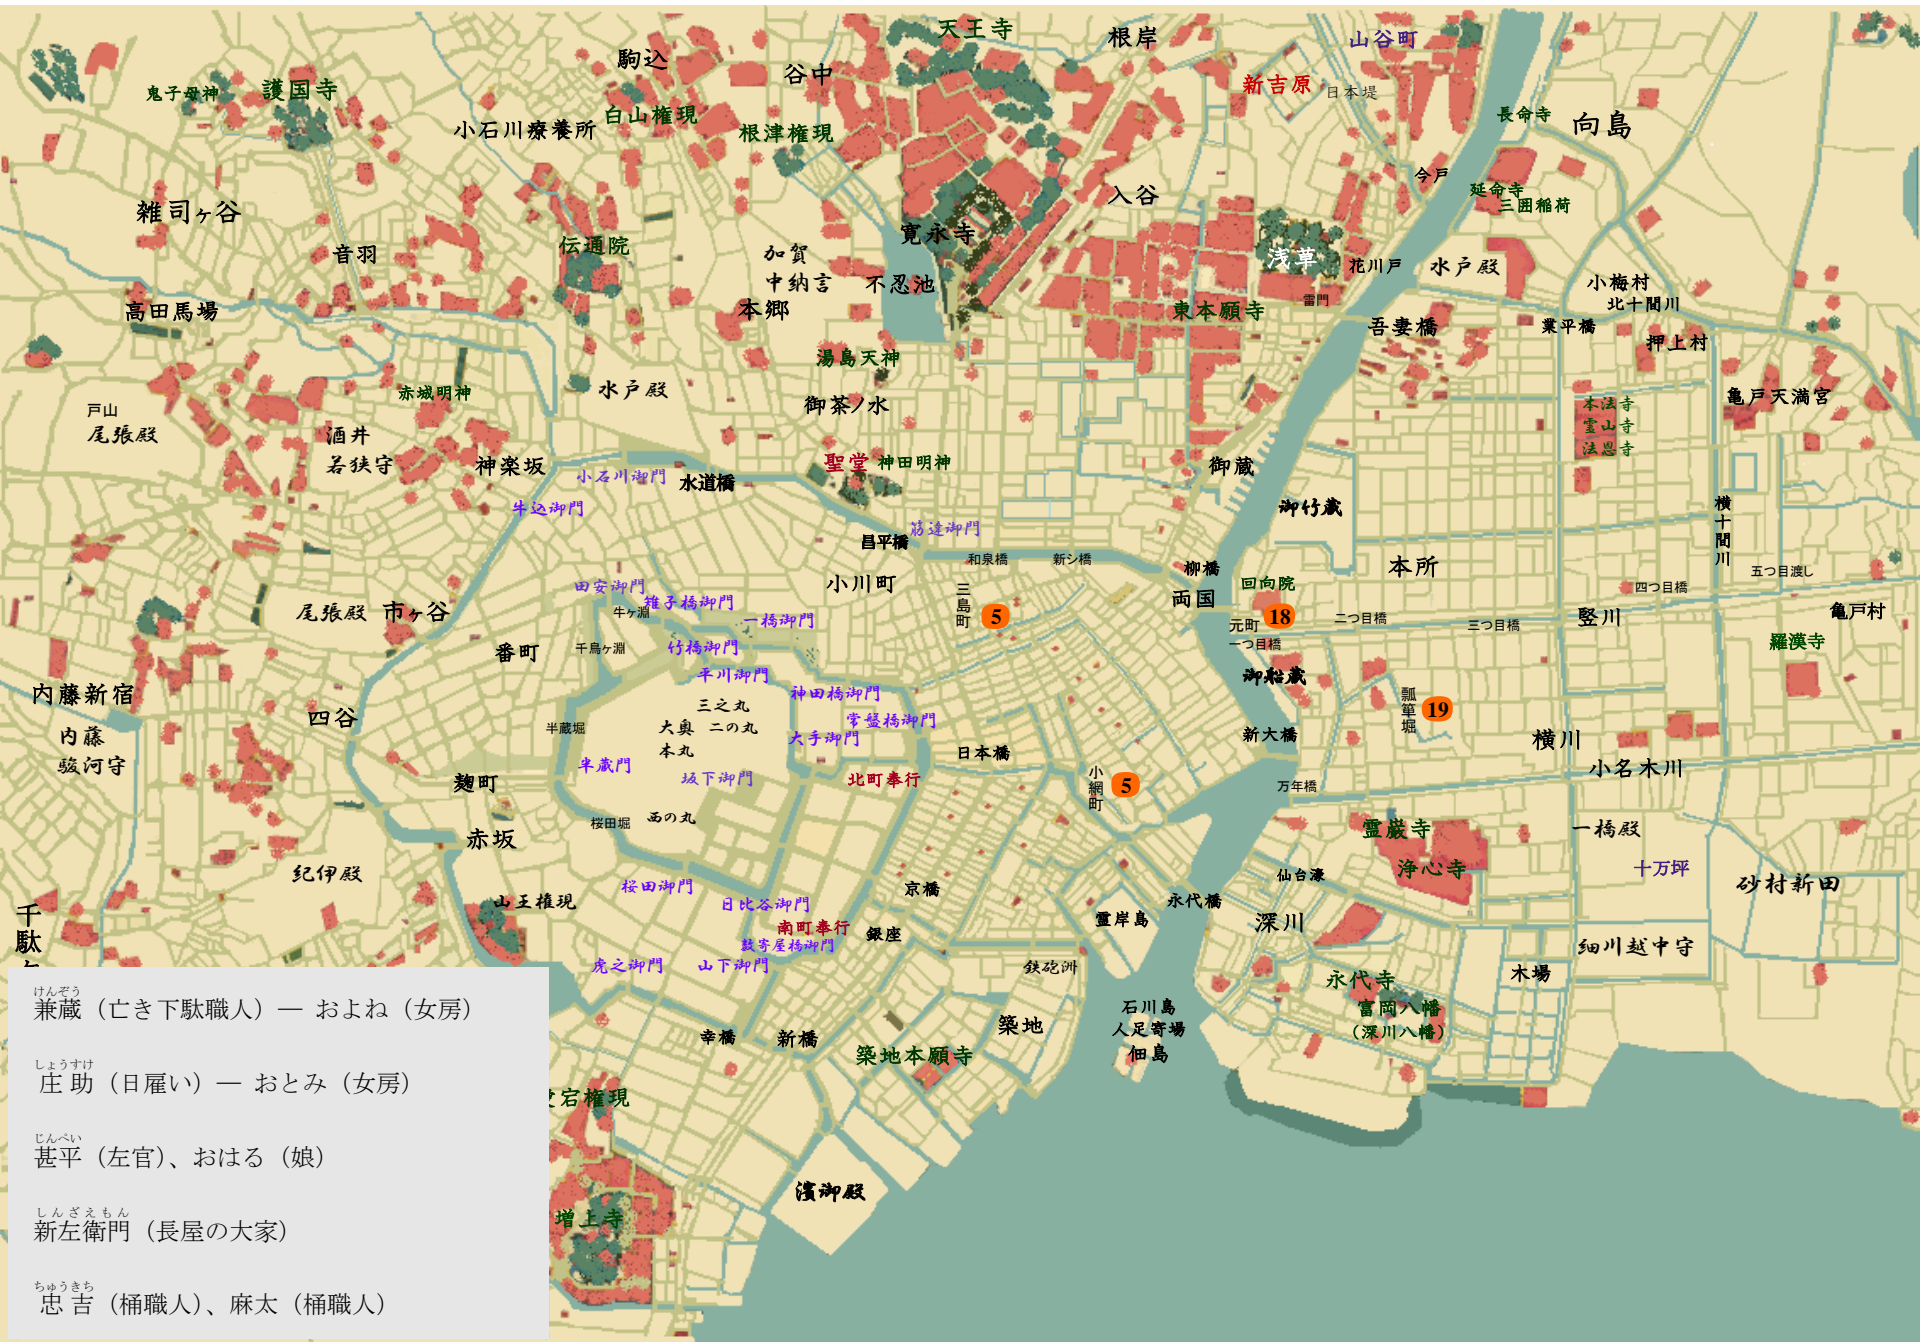

時雨みち おばさん 藤沢周平

けんぞう
兼蔵 (亡き下駄職人) — およね (女房)

しょうすけ
庄助 (日雇い) — おとみ (女房)

じんべい
甚平 (左官)、おはる (娘)

しんざえもん
新左衛門 (長屋の大家)

ちゅうきち
忠吉 (桶職人)、麻太 (桶職人)

神田・浜町 日本橋北之図