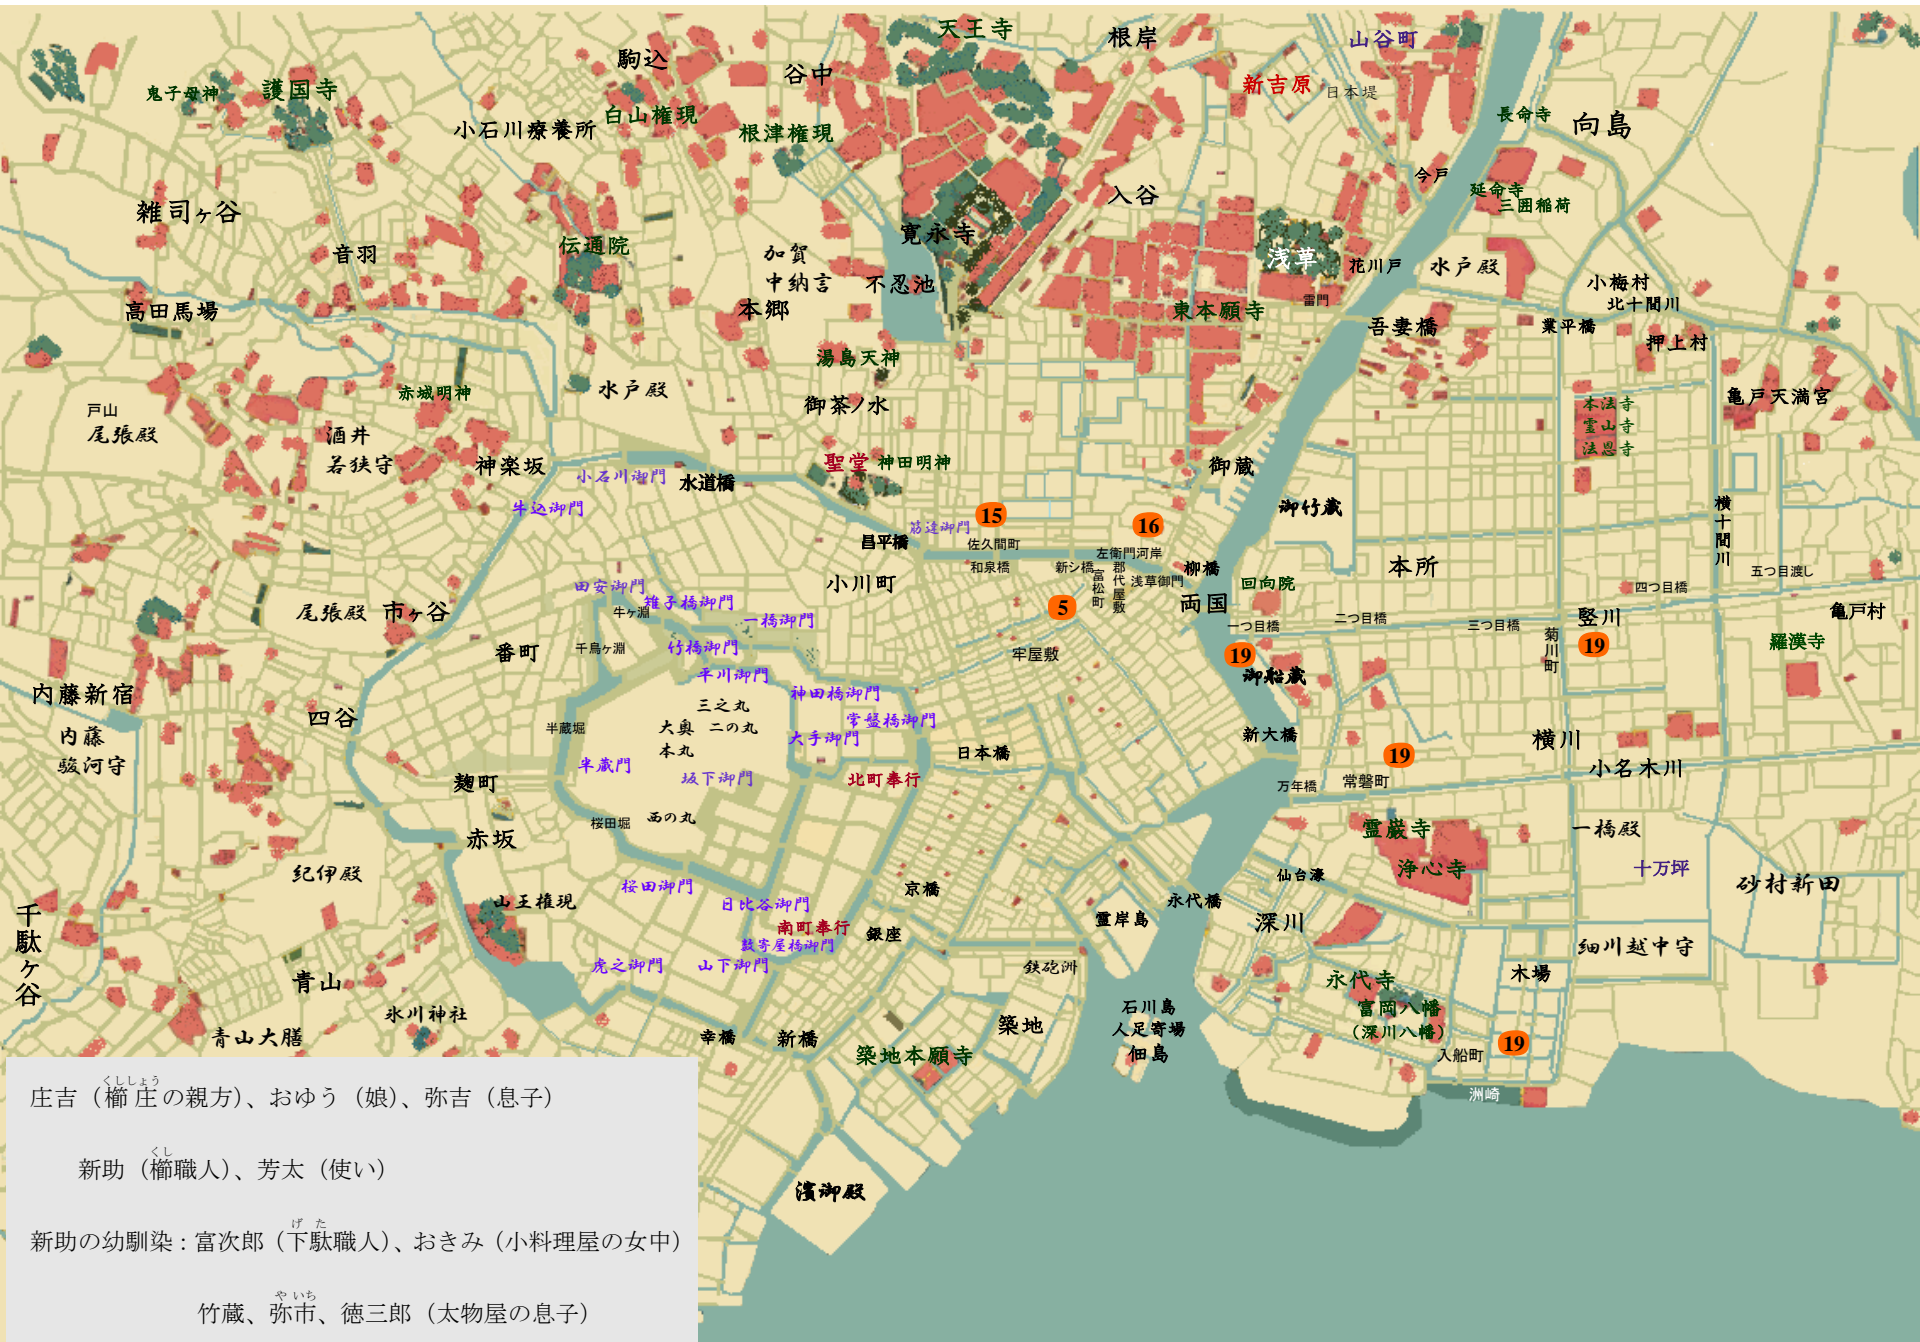

時雨みち 幼い声 藤沢周平

庄吉 (櫛庄の親方)、おゆう (娘)、弥吉 (息子)

新助 (櫛職人)、芳太 (使い)

新助の幼馴染：富次郎 (下駄職人)、おきみ (小料理屋の女中)

竹蔵、弥市、徳三郎 (太物屋の息子)