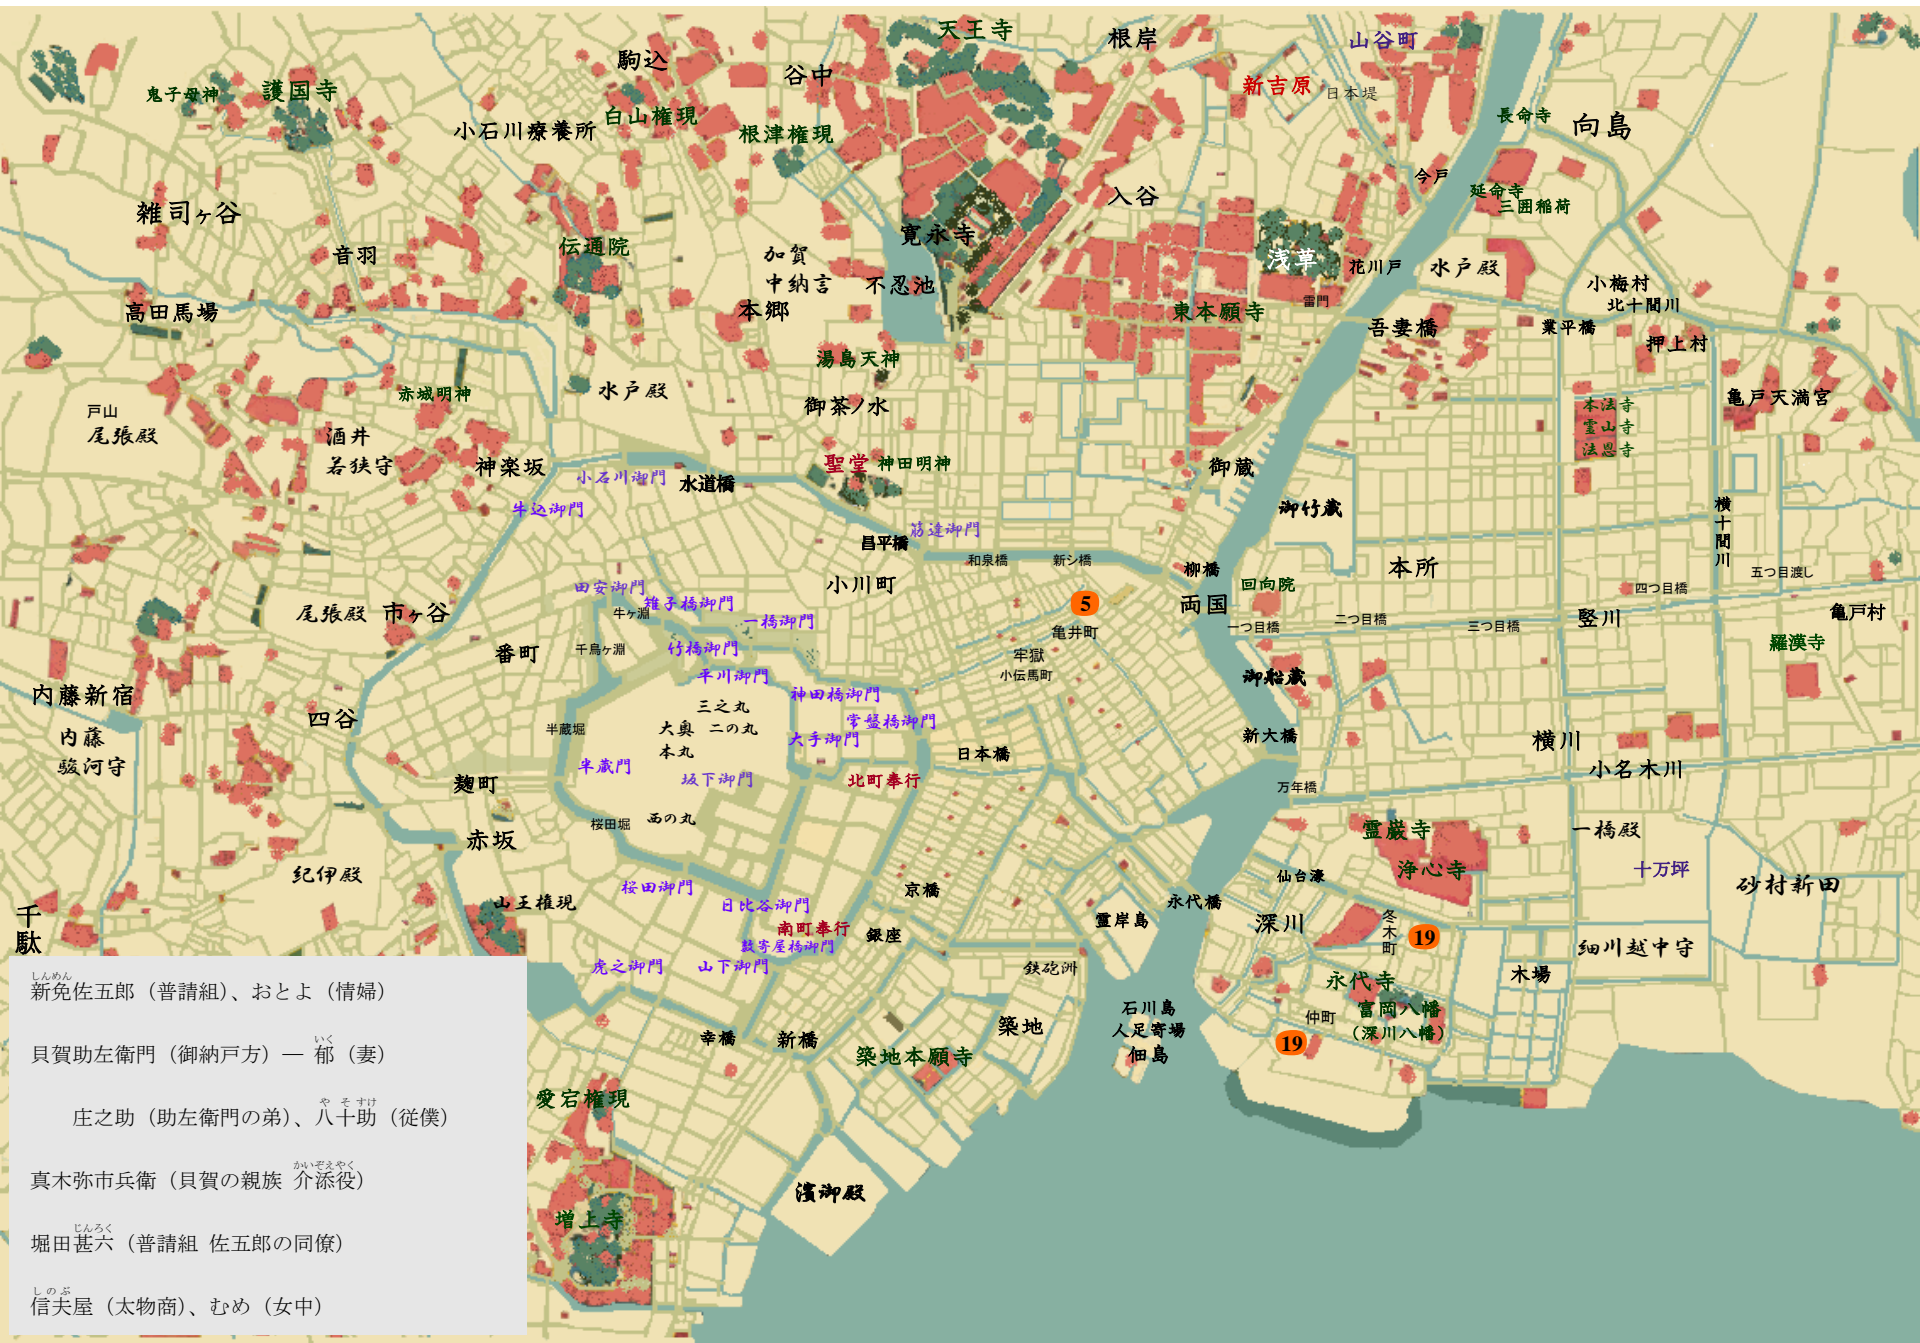

# 時雨みち 飛べ、佐五郎 藤沢周平

新免佐五郎 (普請組)、おとよ (情婦)  
貝賀助左衛門 (御納戸方) — 郁 (妻)  
庄之助 (助左衛門の弟)、八十助 (従僕)  
真木弥市兵衛 (貝賀の親族 介添役)  
堀田甚六 (普請組 佐五郎の同僚)  
信夫屋 (太物商)、むめ (女中)