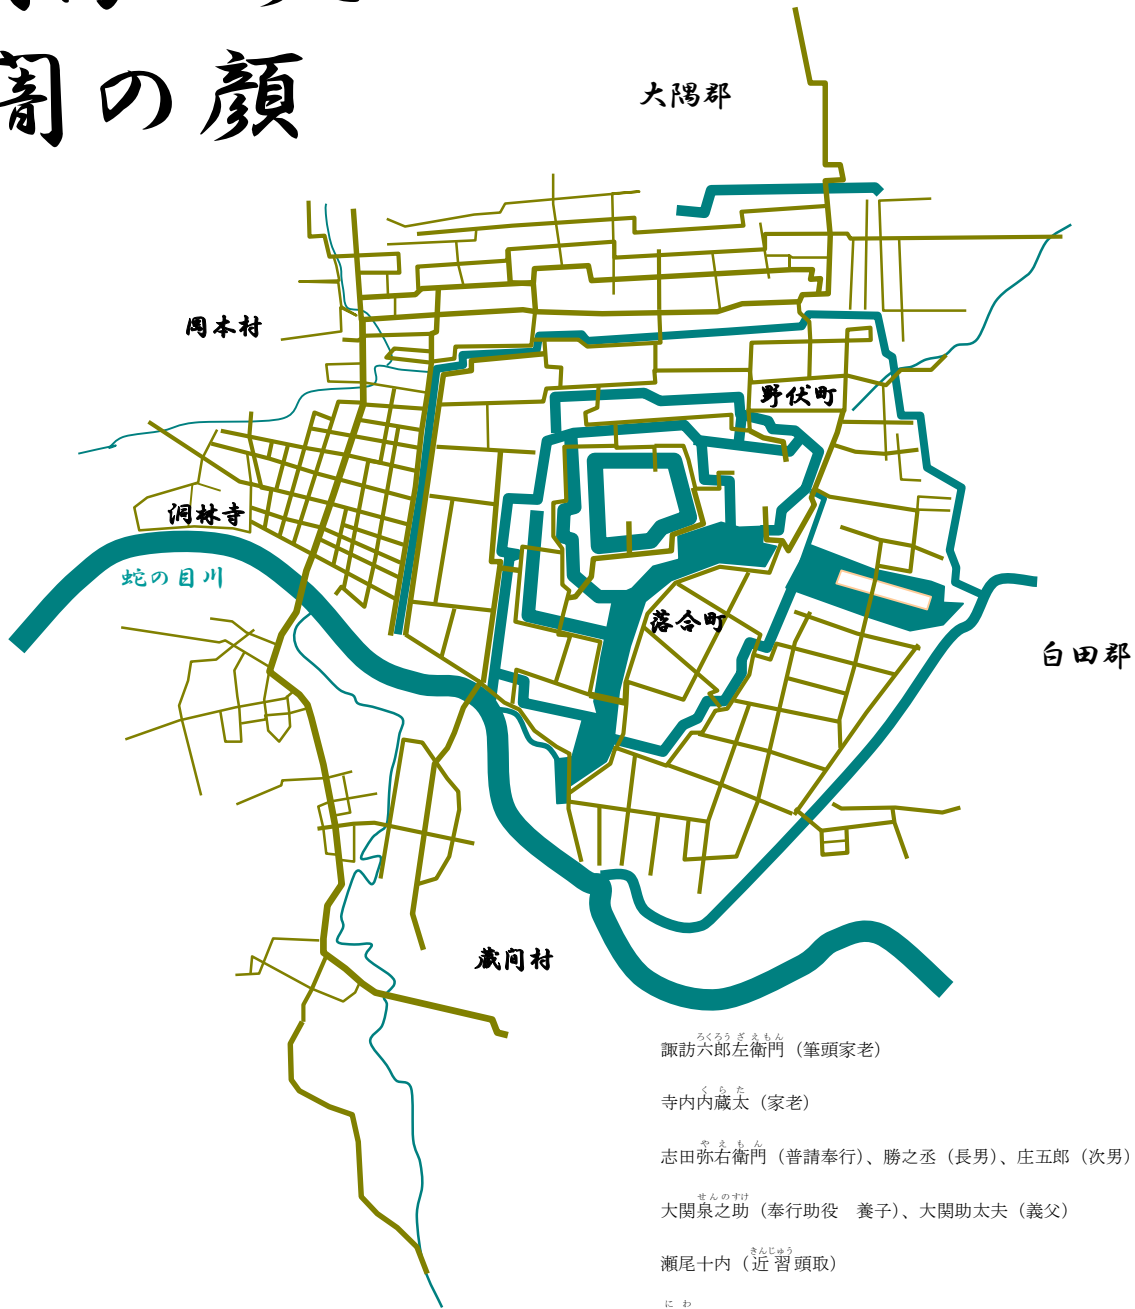

# 時雨のあと 闇の顔

諏訪六郎左衛門 (筆頭家老)

寺内内蔵太 (家老)

志田弥右衛門 (普請奉行)、勝之丞 (長男)、庄五郎 (次男)

大関泉之助 (奉行助役 養子)、大関助太夫 (義父)

瀬尾十内 (近習頭取)

丹羽内記 (組頭)

滝沢善助 (郡代)、穂刈主計 (郡奉行)

吉野角左衛門 (大隅郷 代官)、櫛田六蔵 (白田郷 代官)

安間権太夫 (大目付)

赤松東兵衛 (元御目付 泉之助の実父)

伊並惣七郎 (御徒目付) — 琴 (妻)、加乃 (娘)、幾江 (惣七郎の妹)

石風鱗次郎 (惣七郎の友 御徒目付)

久保井 (御目付)、菰田 (御目付)

平井 (藩士)、神部 (藩士)

甚蔵 (人夫 蔵間村)