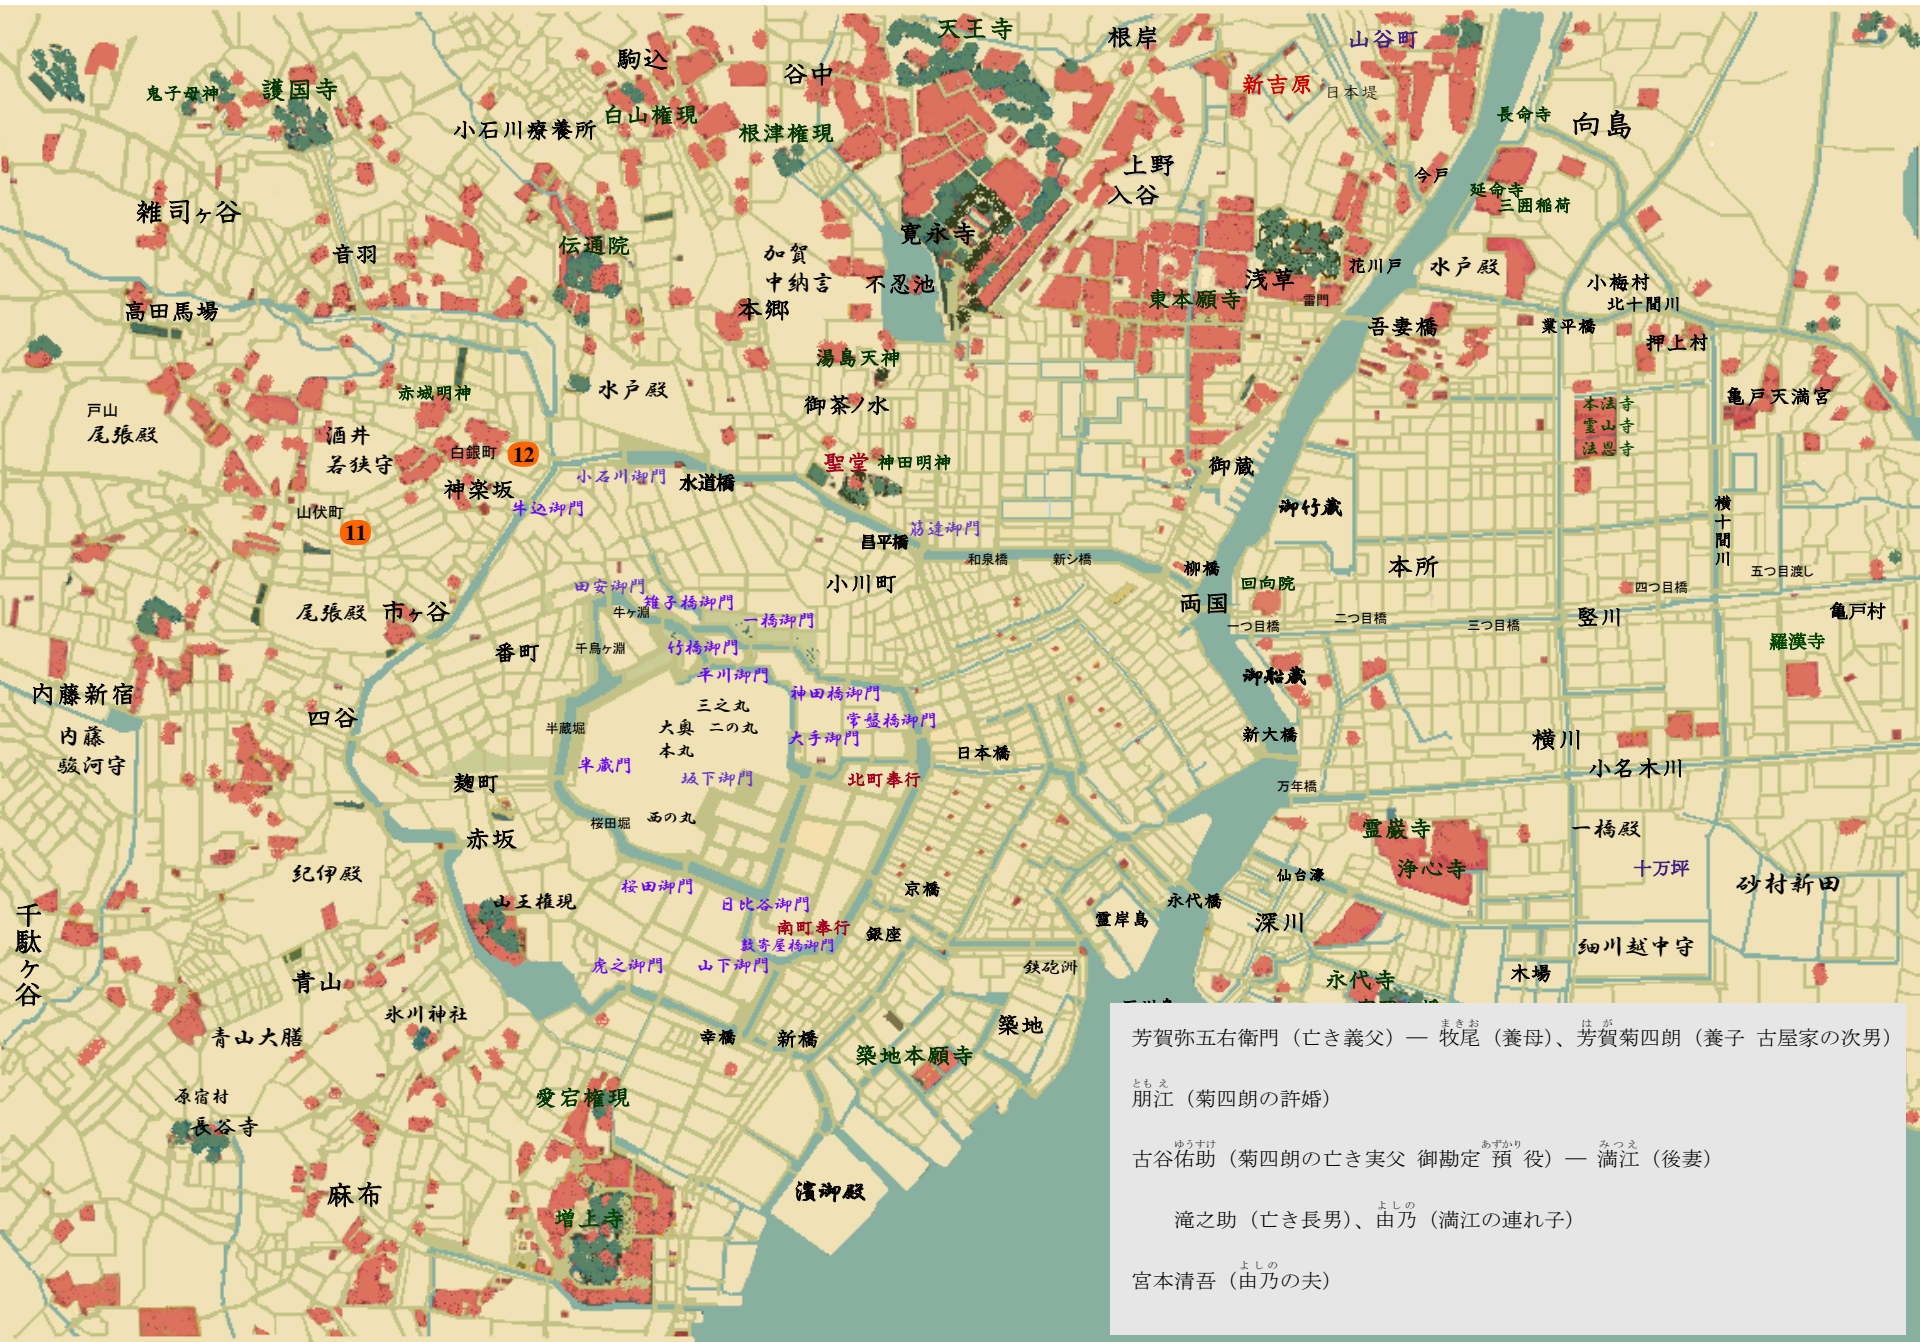

時雨のあと 雪明かり 藤沢周平

芳賀弥五右衛門 (亡き義父) — 牧尾 (養母)、芳賀菊四朗 (養子 古屋家の次男)
朋江 (菊四朗の許婚)
古谷佑助 (菊四朗の亡き実父 御勘定 預 役) — 満江 (後妻)
滝之助 (亡き長男)、由乃 (満江の連れ子)
宮本清吾 (由乃の夫)