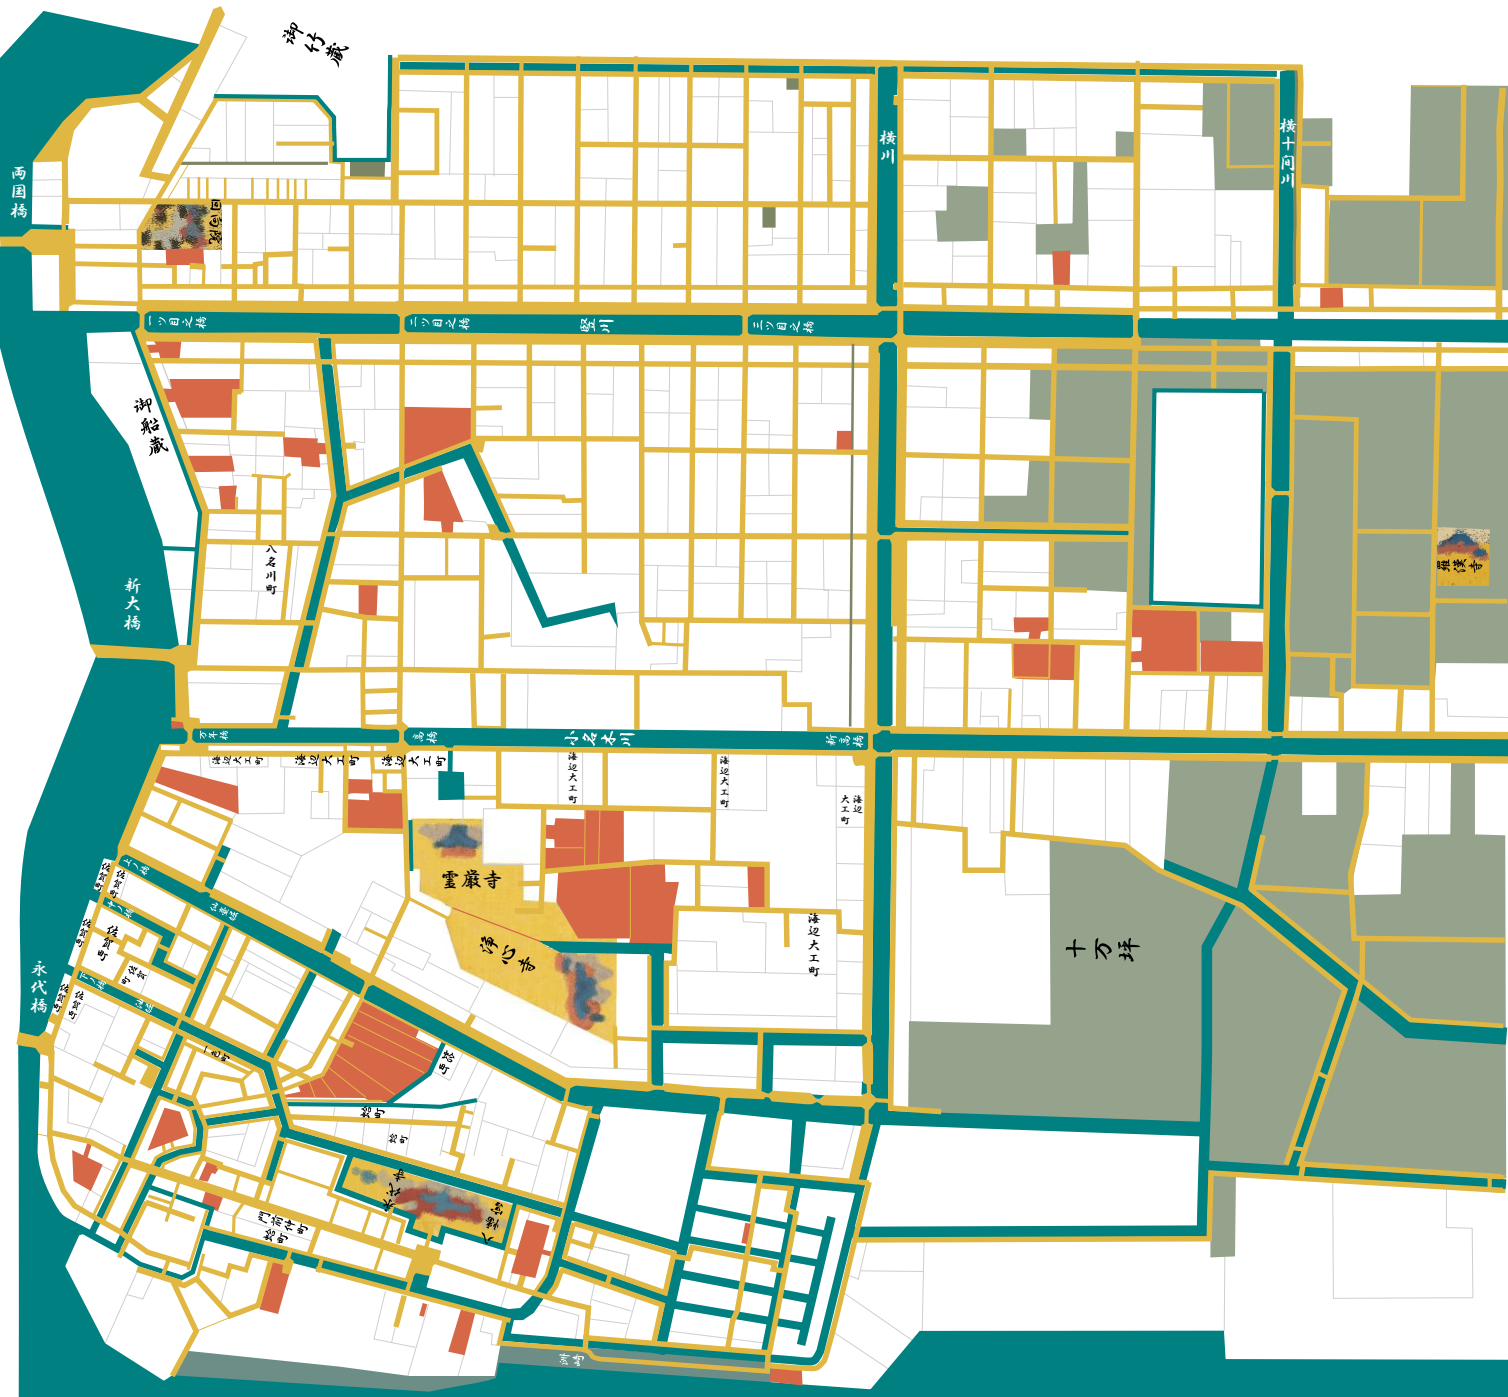

霧の朝 歲月

藤沢周平

かずさやよしじろう
上総屋芳次郎 (材木問屋)

- おつえ (女房)
- 喜左衛門 (祖父) — はま (姑)
- かしち
嘉七 (番頭)、おなか (女中)

しんすけ
信助 (筆職人)

- さち (女房 おつえの異母妹)

はしもと ぎへい
橋本 儀平 (船宿 おつえの実家)

- たつ (後妻)