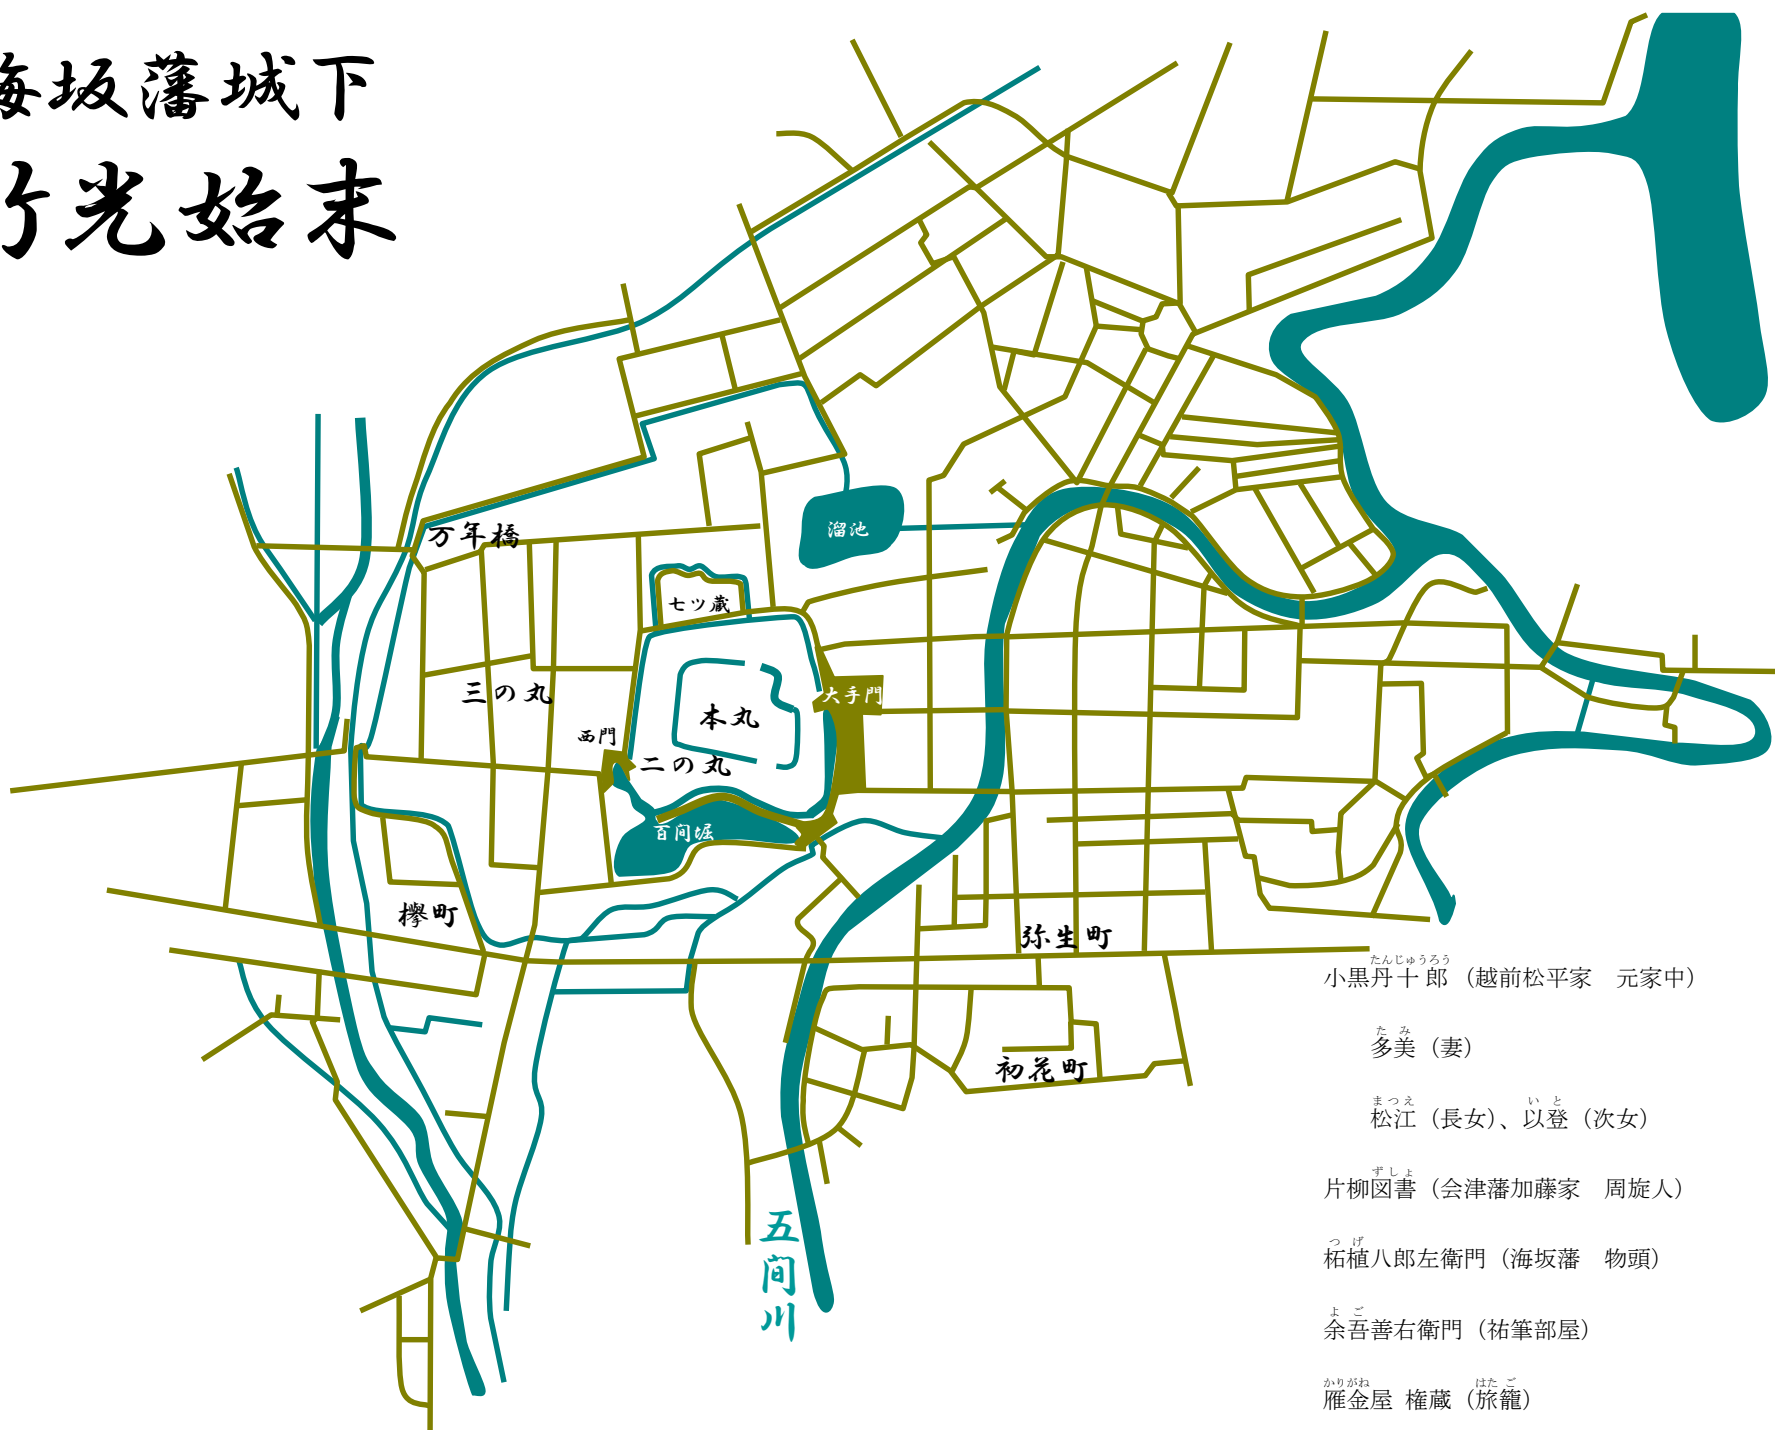

海坂藩城下 竹光始末

- 小黒丹十郎 (越前松平家 元家中)
多美 (妻)
松江 (長女)、以登 (次女)
- 片柳凶書 (会津藩加藤家 周旋人)
- 柘植八郎左衛門 (海坂藩 物頭)
- 余吾善右衛門 (祐筆部屋)
- 雁金屋 権蔵 (旅籠)