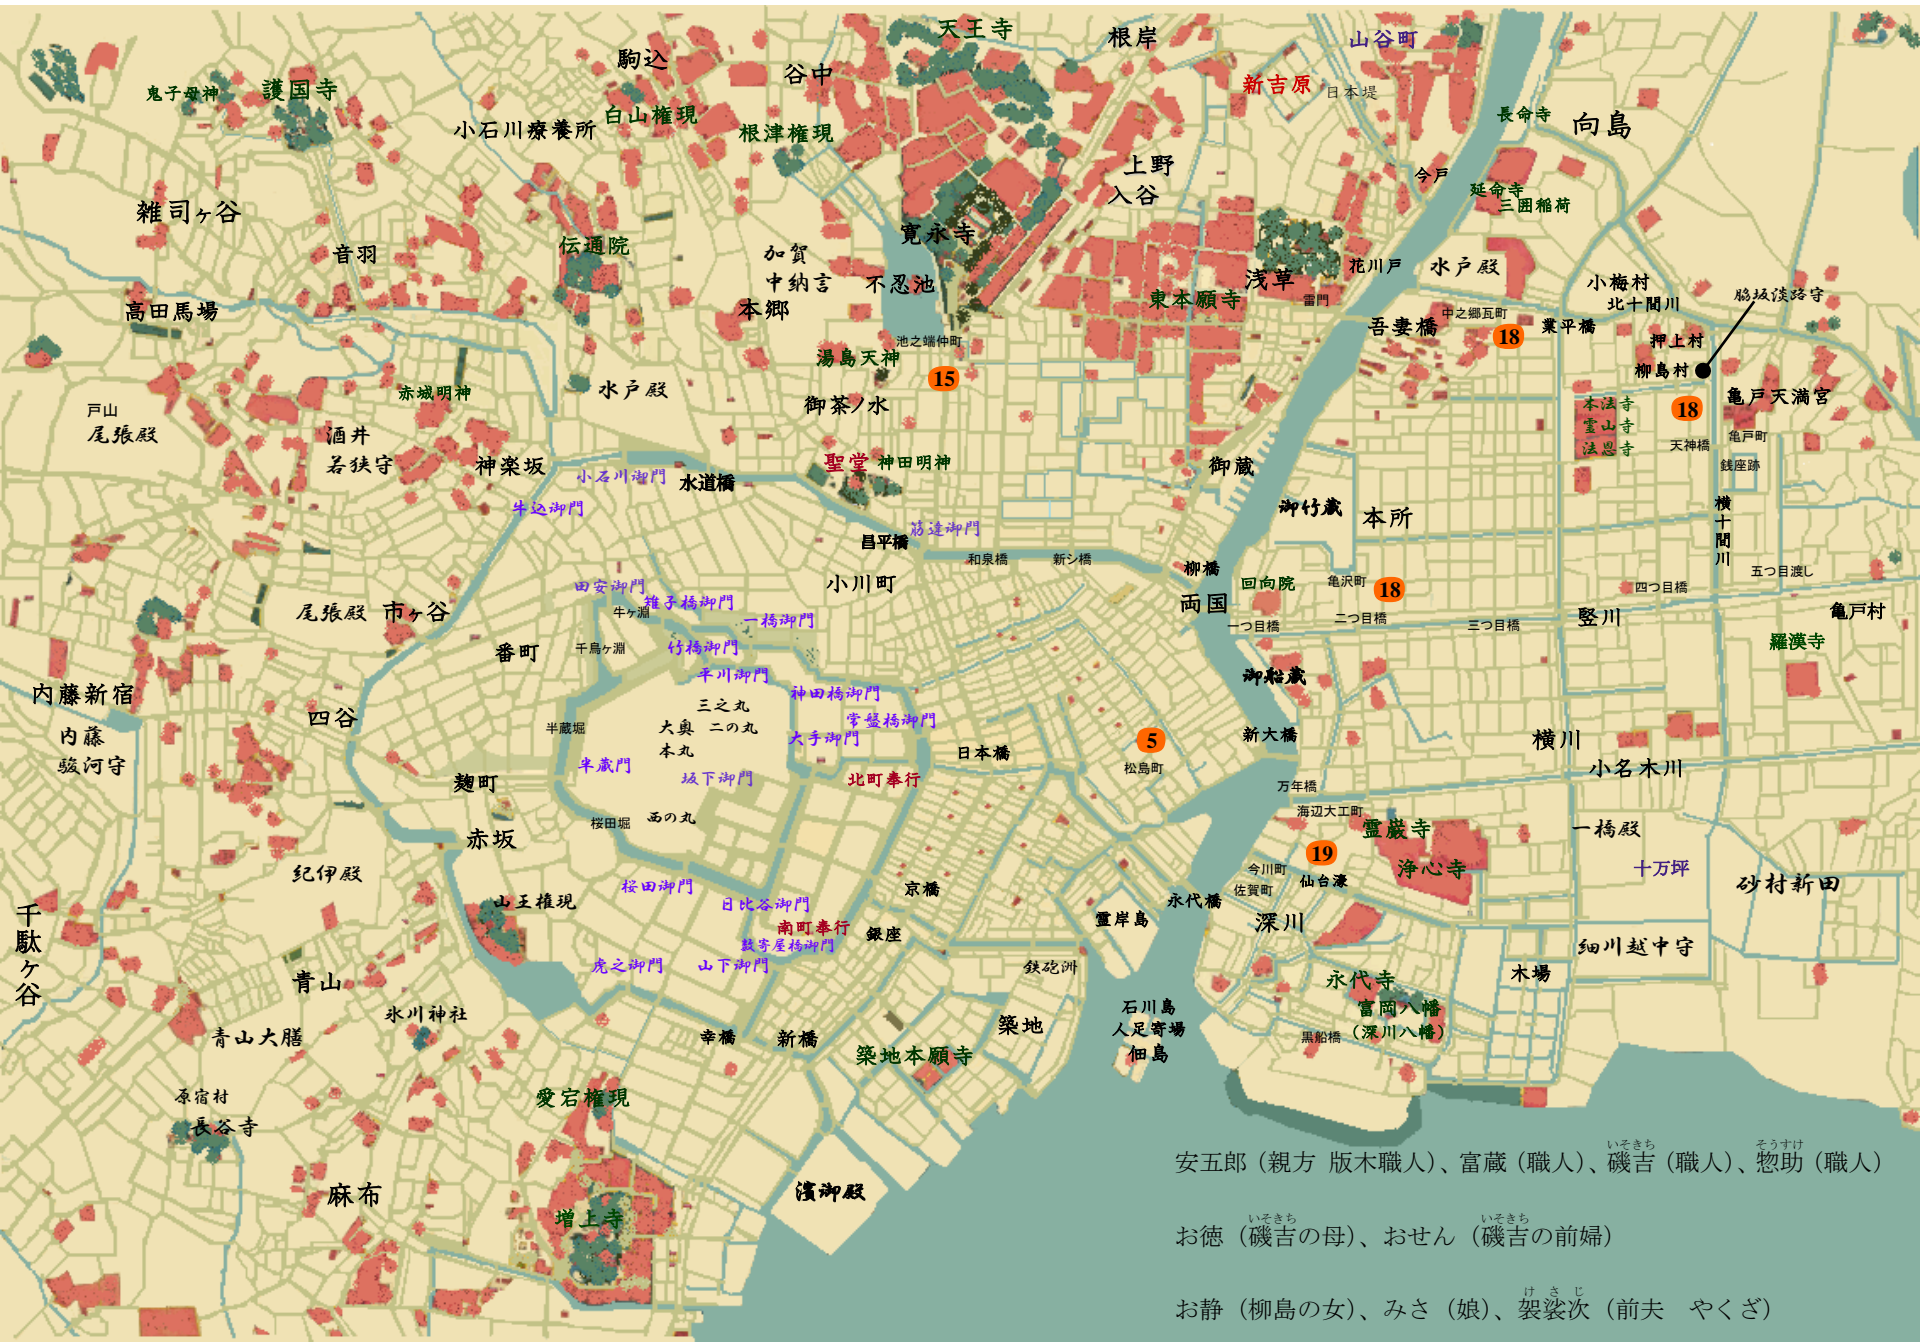

竹光始末 冬の終りに 藤沢周平

安五郎 (親方 版木職人)、富蔵 (職人)、磯吉 (職人)、惣助 (職人)

お徳 (磯吉の母)、おせん (磯吉の前婦)

お静 (柳島の女)、みさ (娘)、袈裟次 (前夫 やくざ)