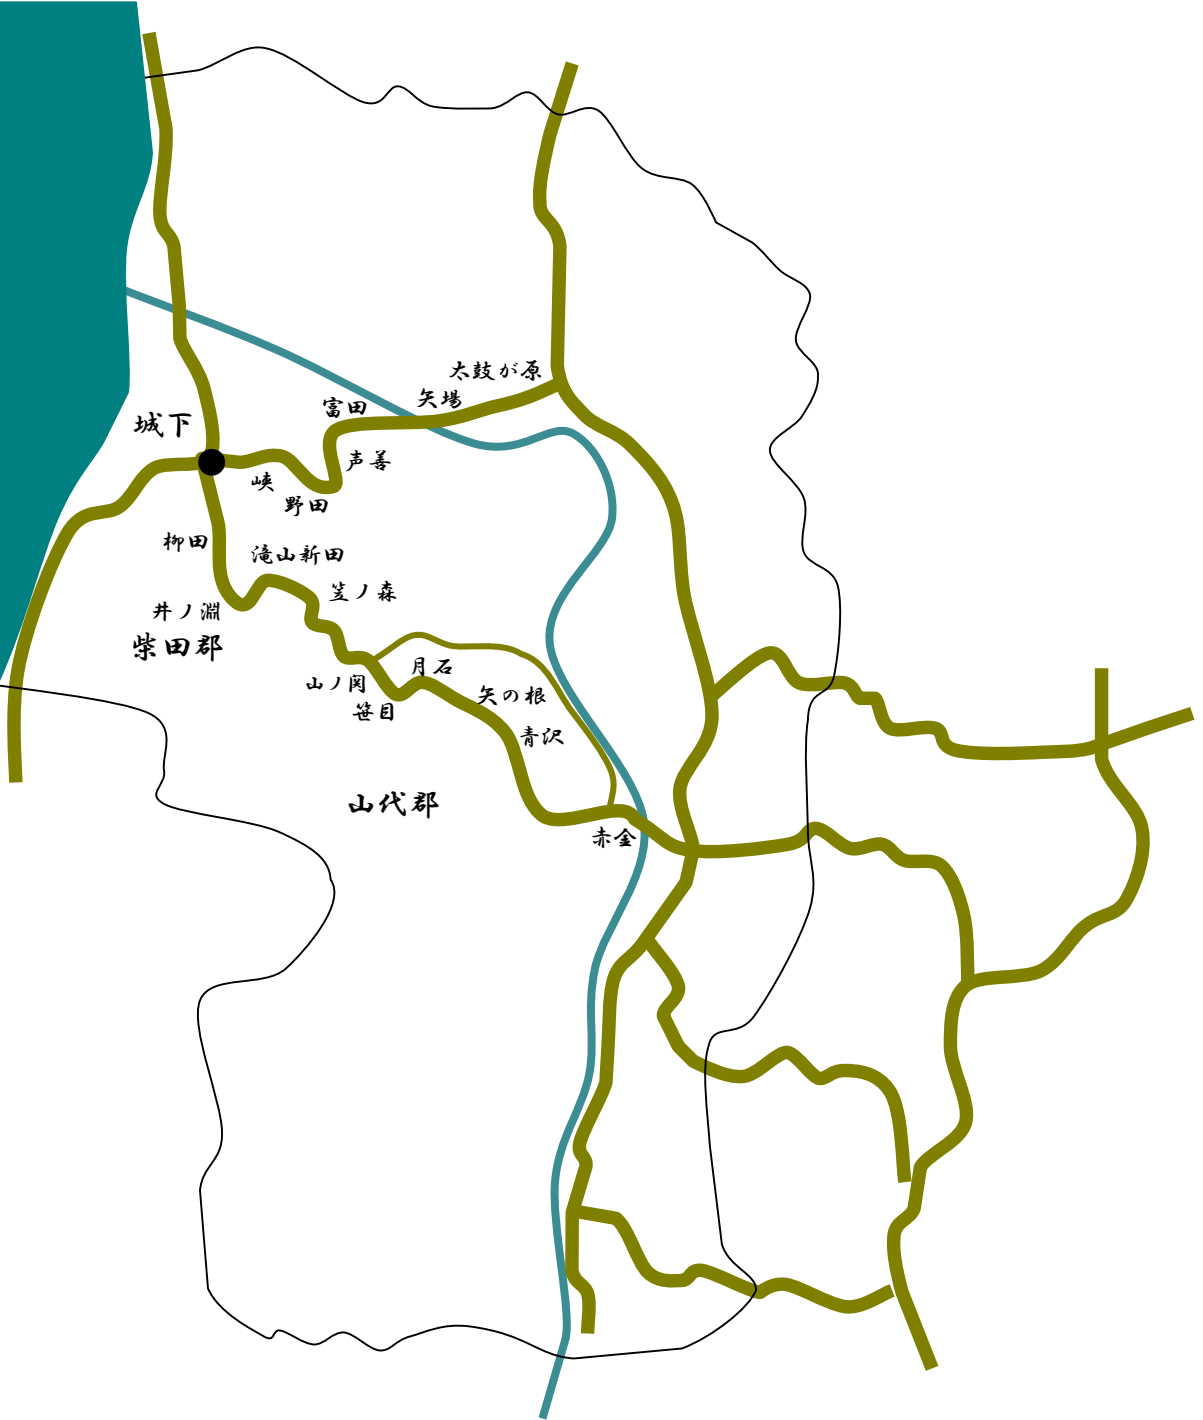

# 竹光始末 恐妻の剣

馬場作十郎 (婿) — 初江 (妻)、雄之進 (息子)、年乃 (娘)

三左衛門 (亡き義父) — 高江 (妻)

檜井伝兵衛 (作十郎の実父 御旗奉行)

別部源蔵 (道場主)

志田佐治兵衛 (家老)、新関良助 (家臣)

田代半太夫 (大目付)、加矢 (娘) — 保科慶次郎 (婿)

奥津兵部少輔 (元平岩城主)、森本麓蔵 (家臣)

菅野甚七、平賀八兵衛