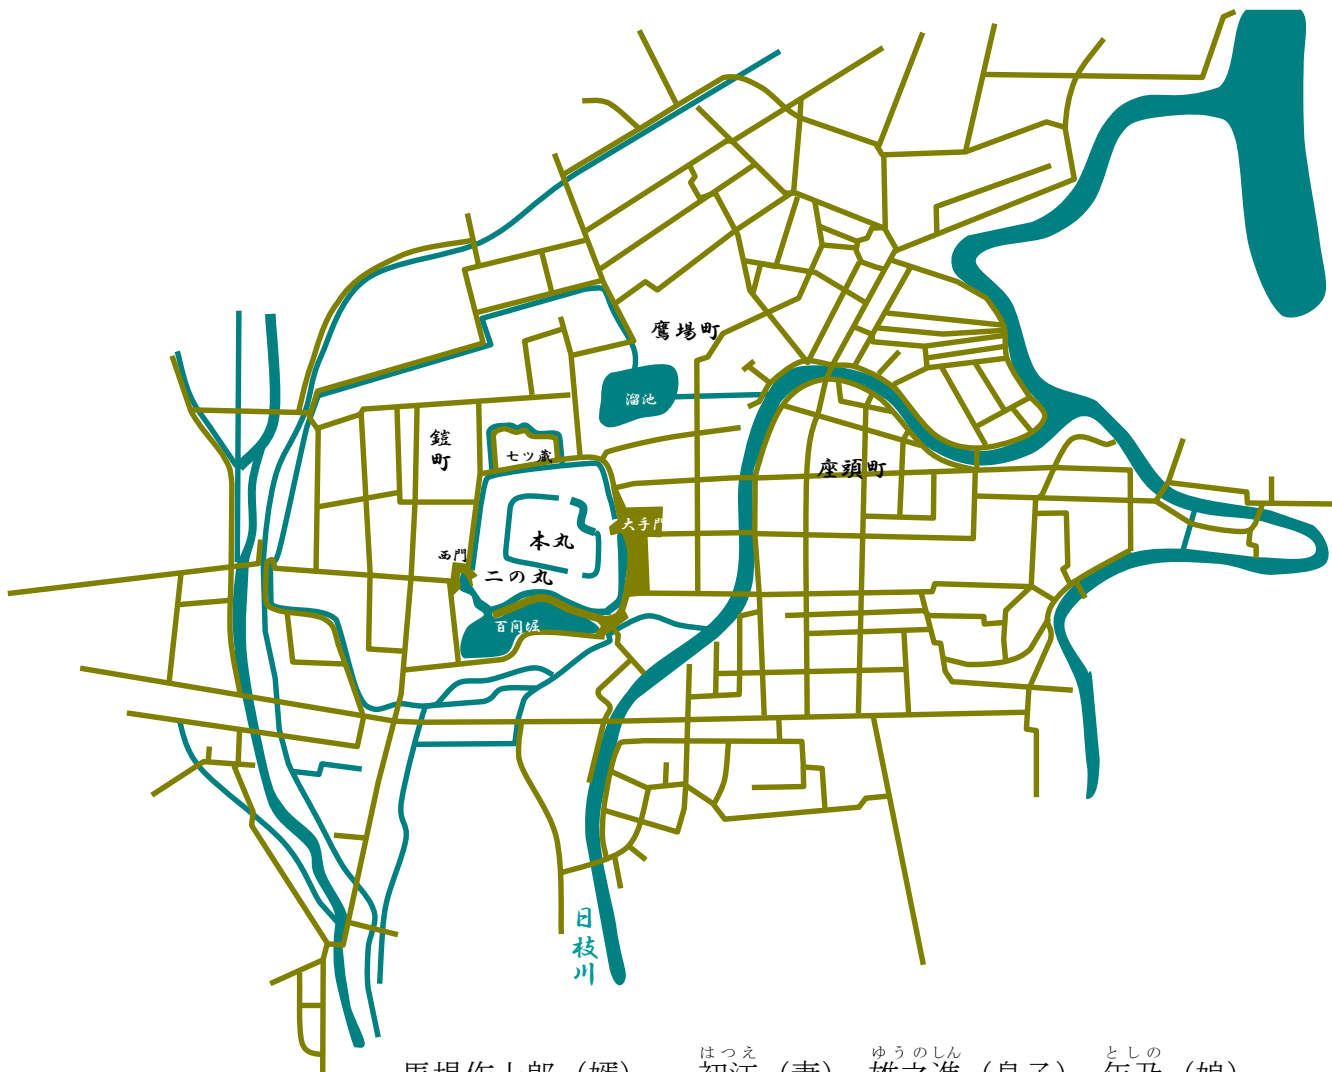

# 竹光始末 恐妻の剣

馬場作十郎 (婿) — 初江 (妻)、雄之進 (息子)、年乃 (娘)

三左衛門 (亡き義父) — 高江 (妻)

檜井伝兵衛 (作十郎の実父 御旗奉行)

別部源蔵 (道場主)

志田佐治兵衛 (家老)、新関良助 (家臣)

田代半太夫 (大目付)、加矢 (娘) — 保科慶次郎 (婿)

奥津兵部少輔 (元平岩城主)、森本麓蔵 (家臣)