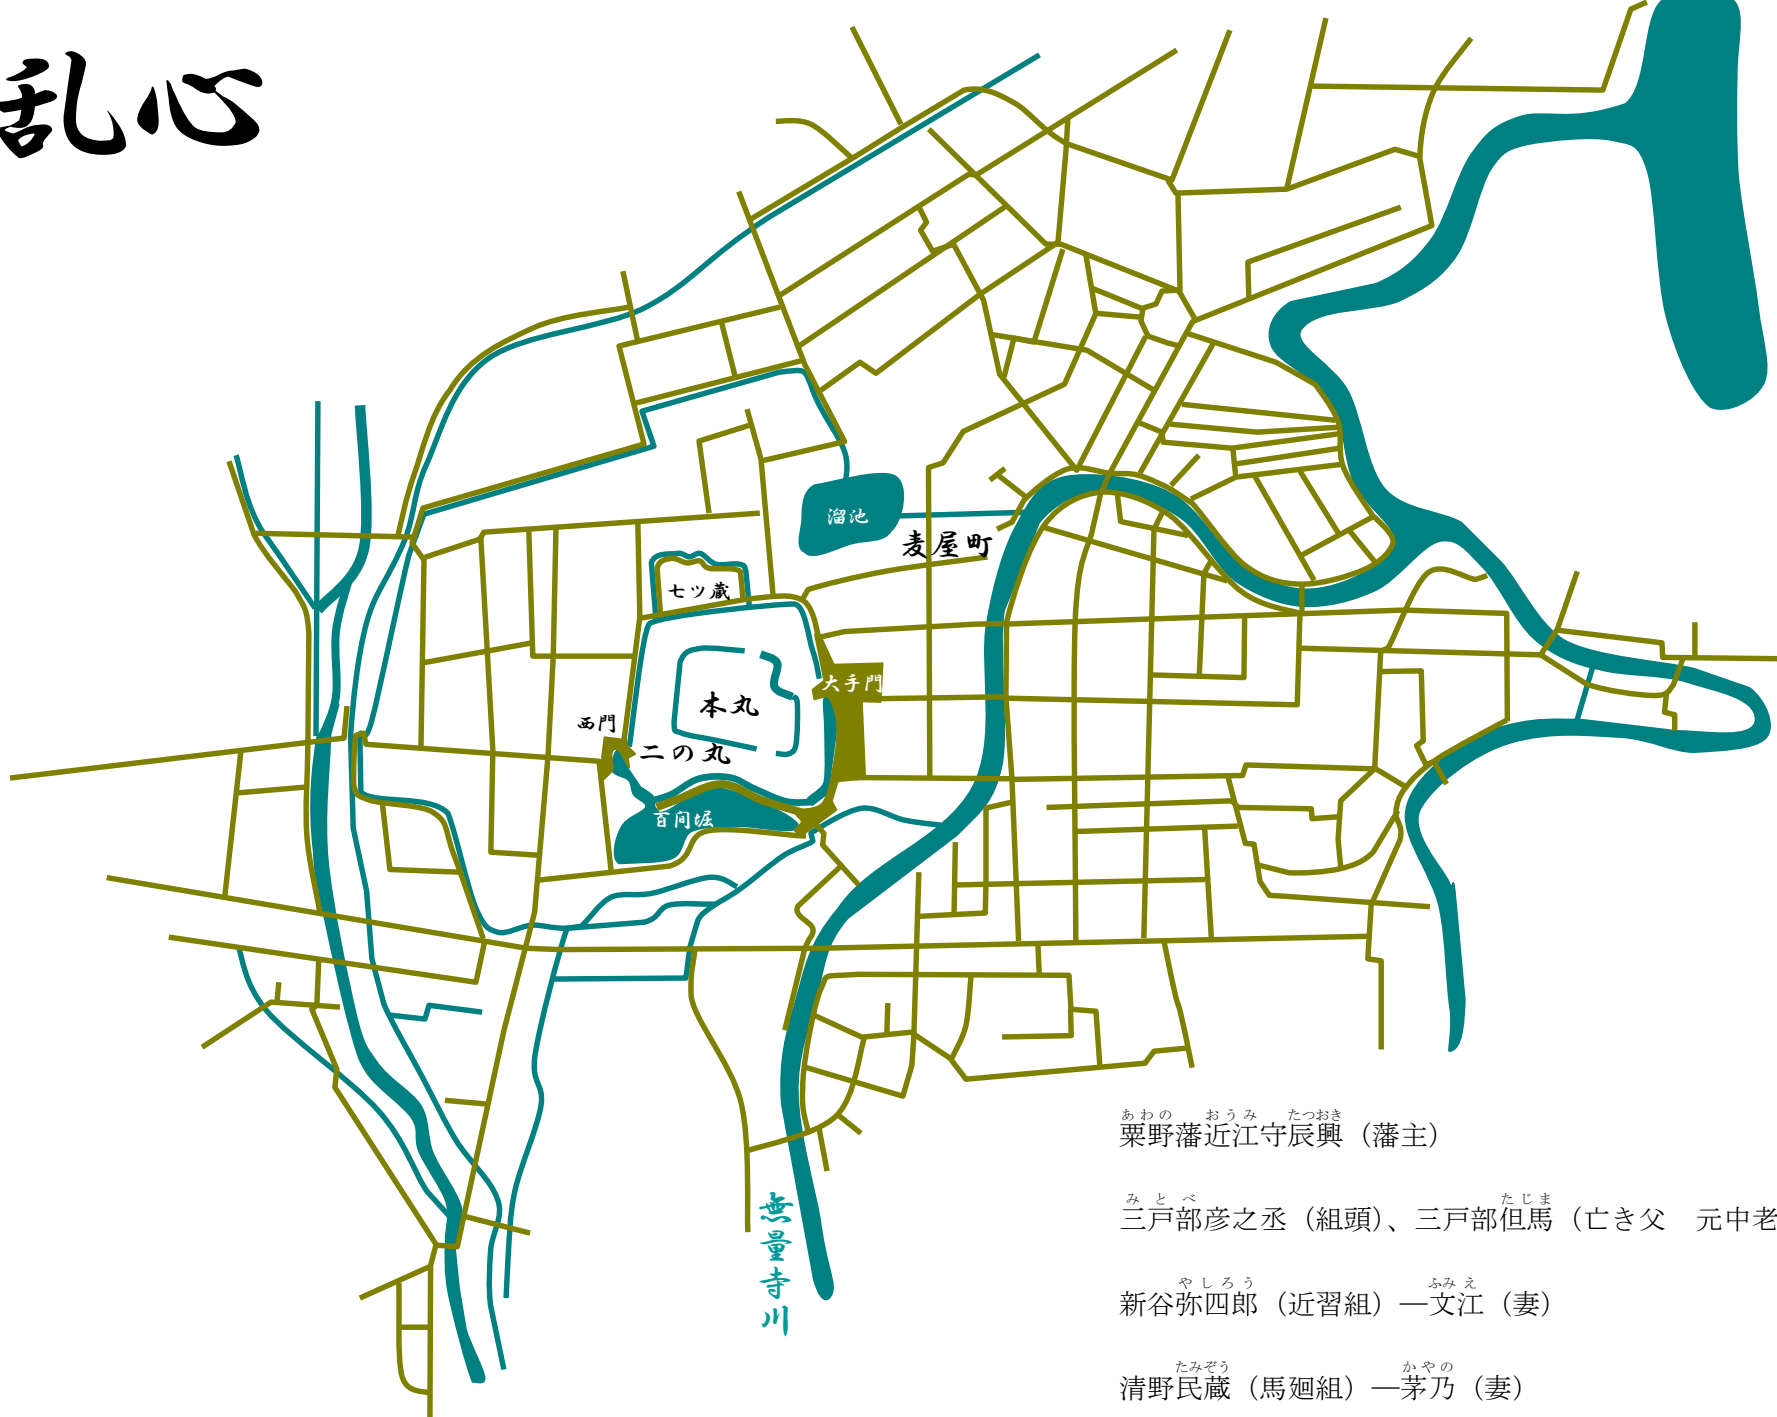

乱心

あわの おうみ たつおき
栗野藩近江守辰興（藩主）

みとべ
三戸部彦之丞（組頭）、三戸部但馬（亡き父 元中老）

やしろう ふみえ
新谷弥四郎（近習組）一文江（妻）

たみぞう かやの
清野民蔵（馬廻組）一茅乃（妻）