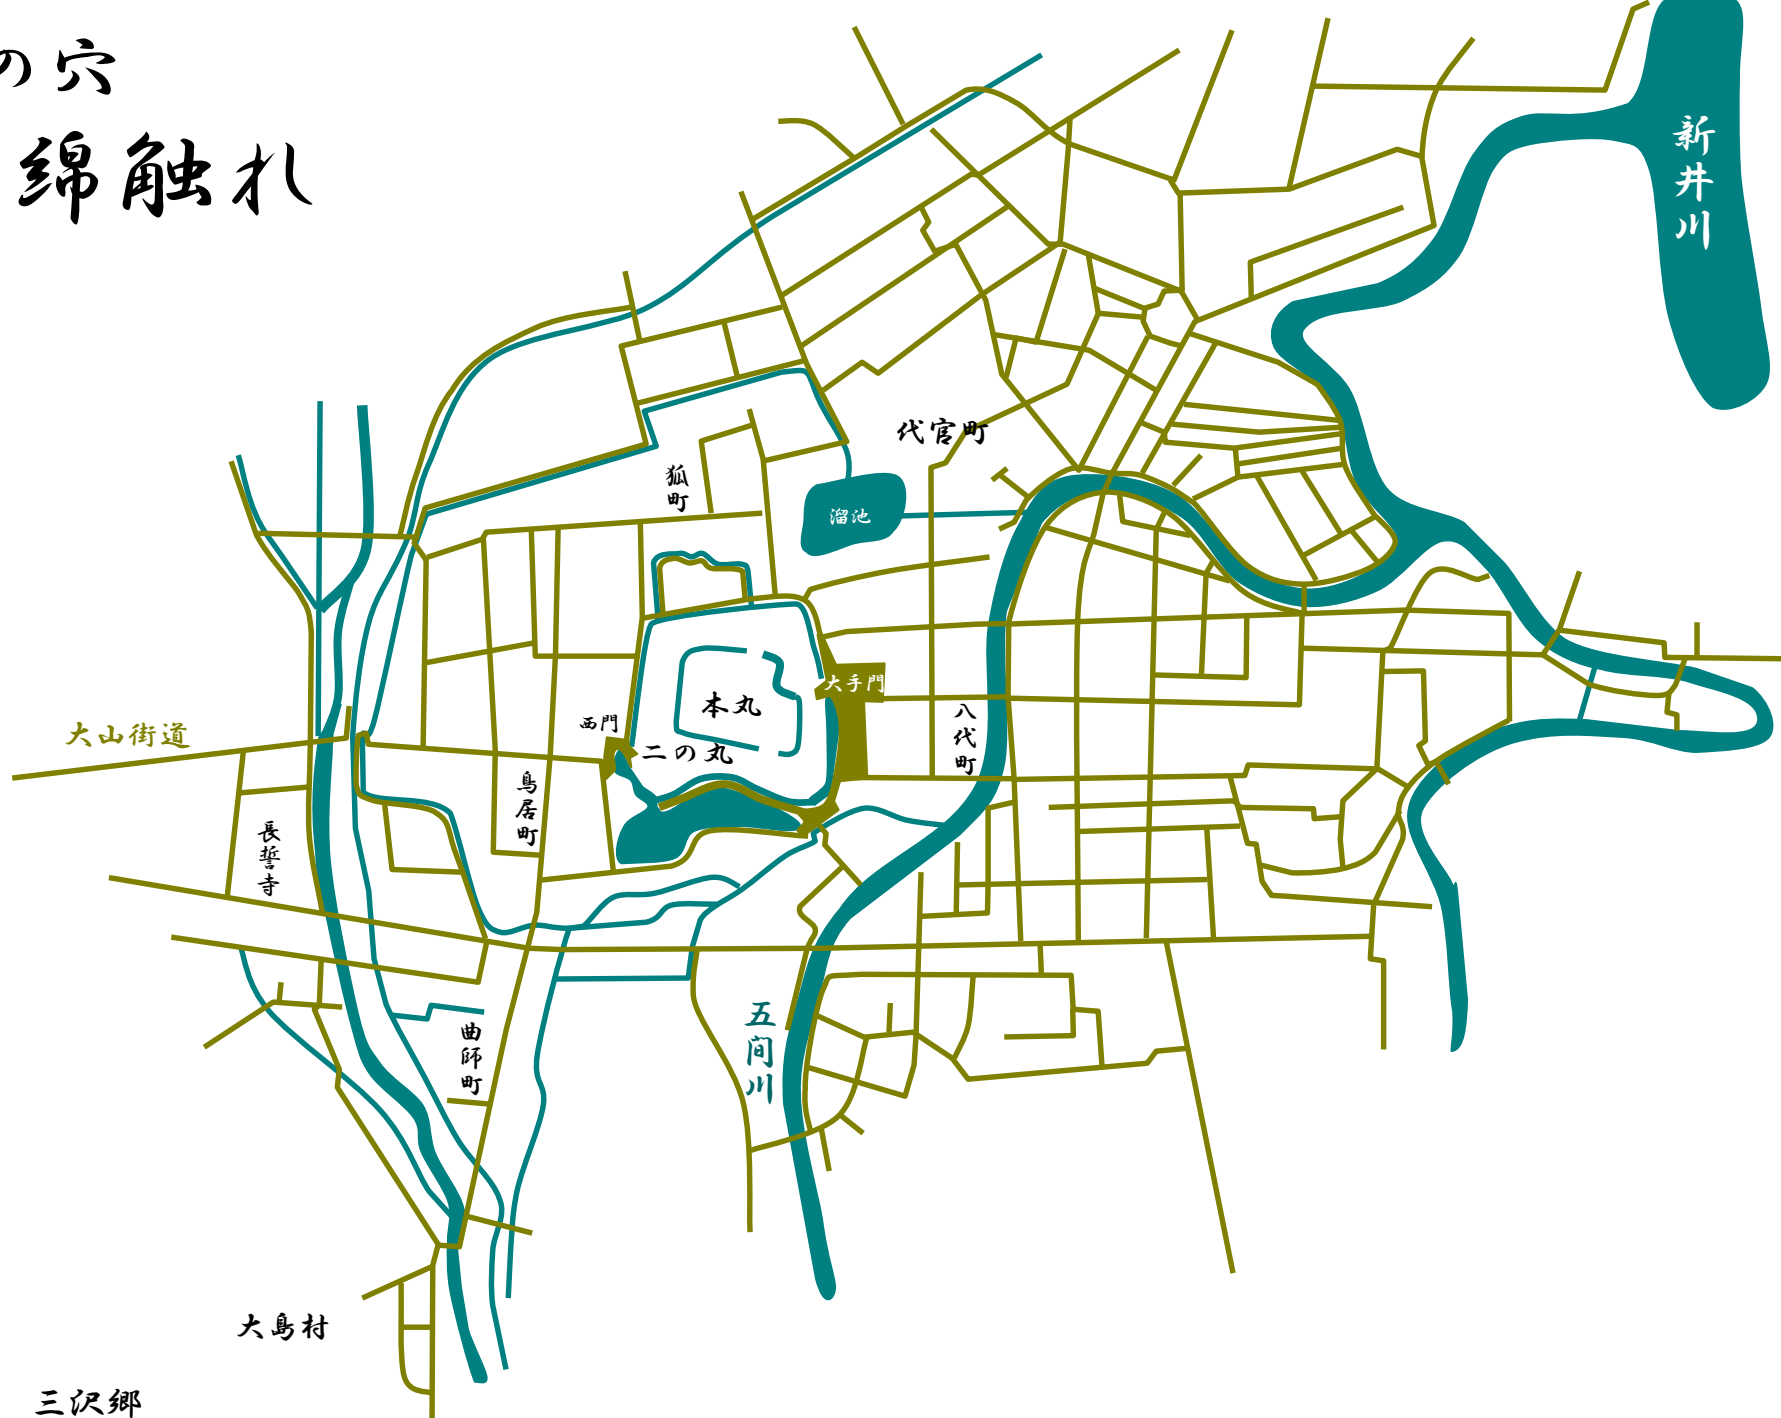

穴の園 札触綿木

新井川

代官町

狐町

溜池

大手門

八代町

本丸

二の丸

西門

鳥居町

長誓寺

大山街道

曲師町

五間川

大島村

三沢郷

結城友助（足軽→御弓組） — はなえ（妻）、作太郎（亡き息子）

清左衛門（大島村長人 ^{おとな} はなえの伯父）

中台求馬（郡代）
^{ちゅうだいもとめ}

中台八十郎（代官手代）、牧三左衛門（足軽）
^{ちゅうだい} ^{まき}

おりか（妾）、権蔵（小間使い）
^{ごんぞう}

陶山伝内（足軽）
^{すえやま}

清村内匠（徒目付）
^{たくみ}