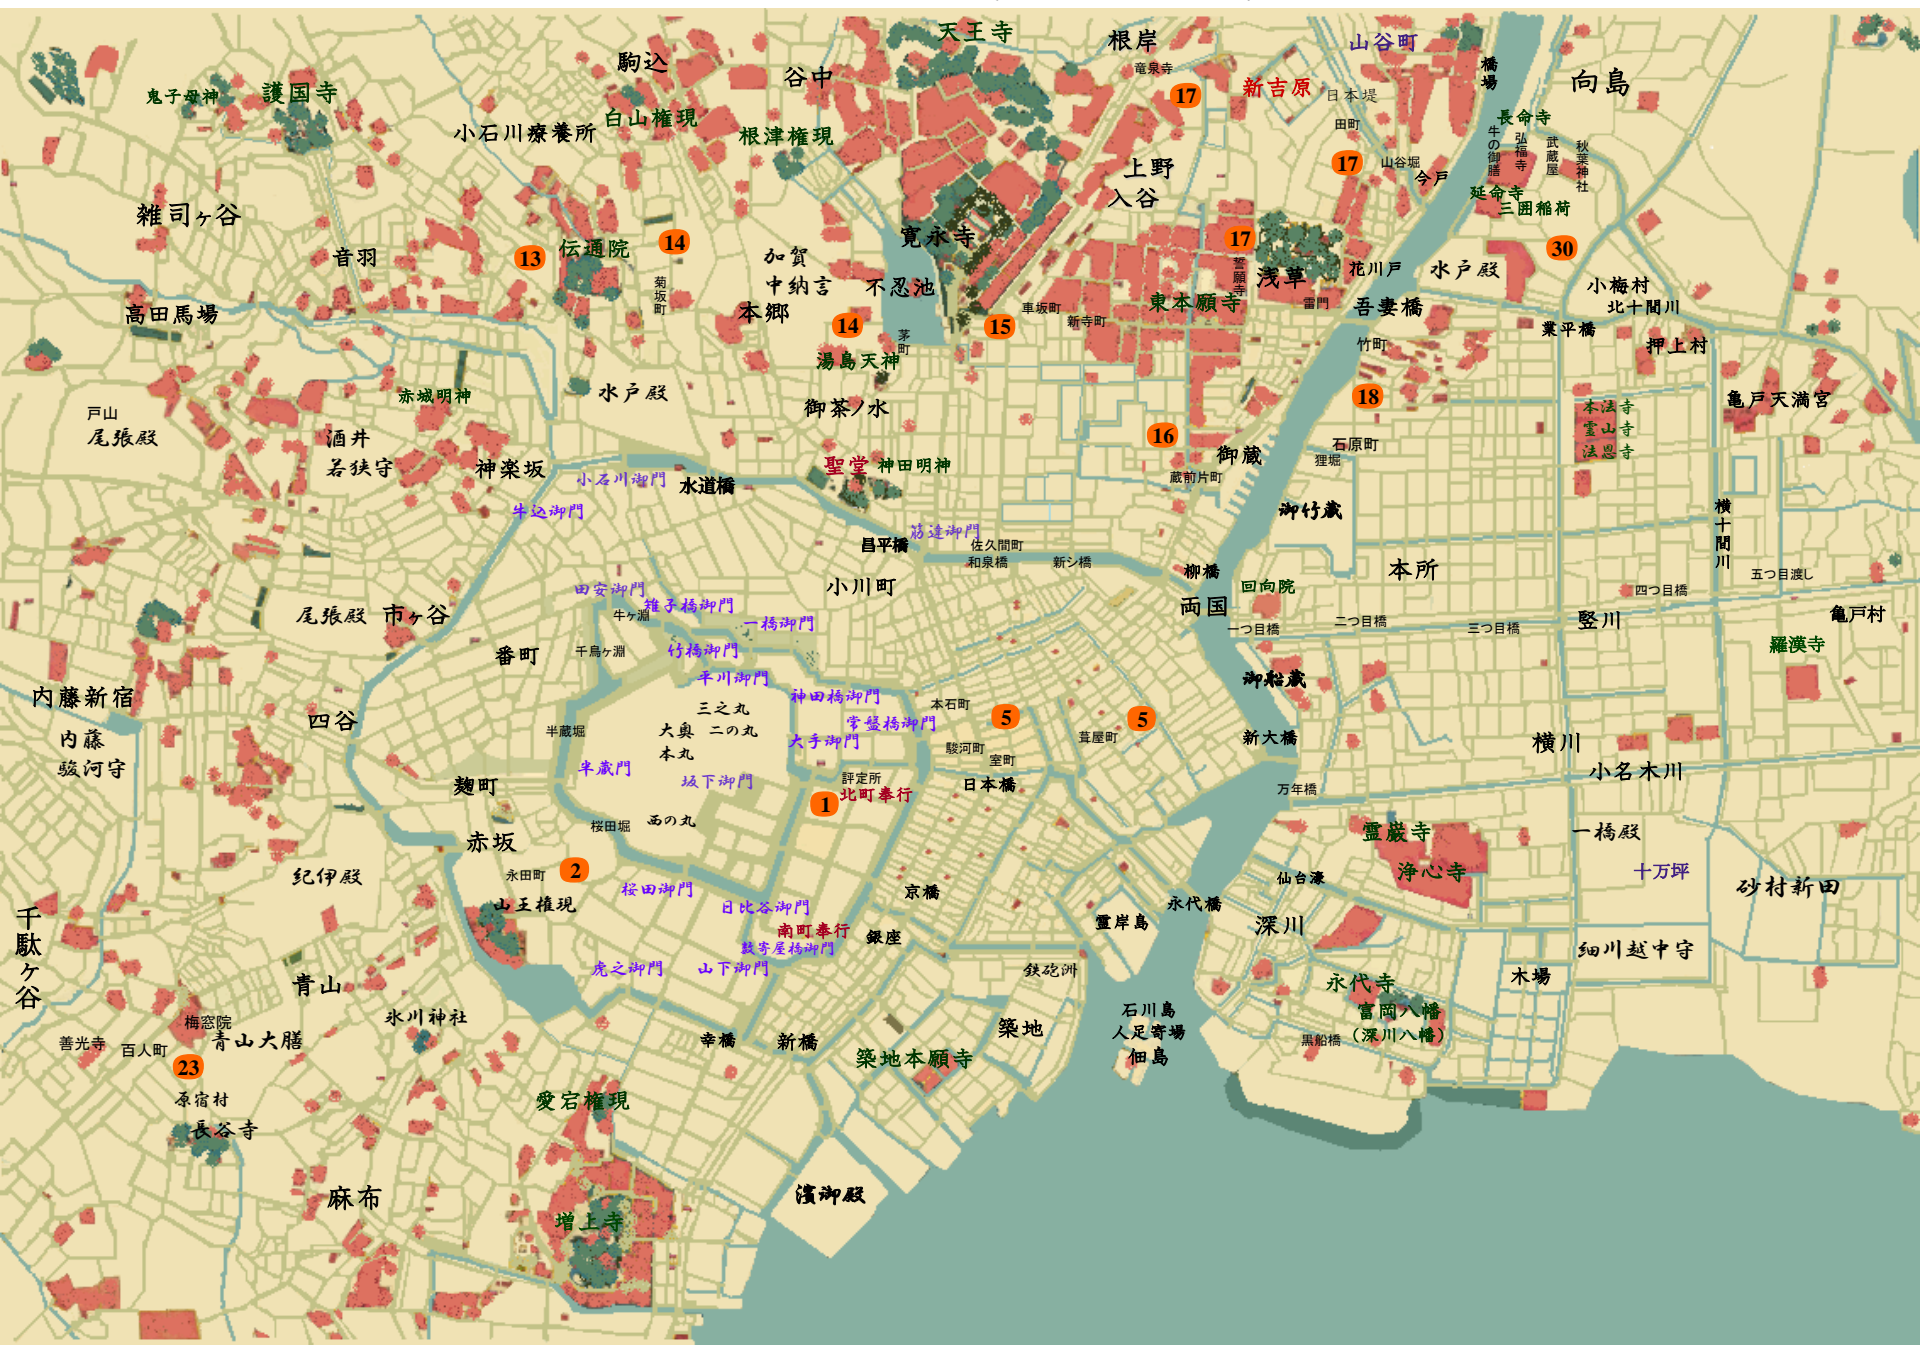

# はやぶさ新八御用帳7 寒椿の寺 平岩弓枝

隼新八郎（南町奉行所内与力）— 郁江（妻 神谷伊十郎の娘）、おとり（女中）

神谷伊十郎（新御番組頭 郁江の父）— 左尾（妻 能勢市兵衛の妹）

鹿之助（息子 勘定方）— 雪江（妻）、波平（若党）

根岸肥前守鎮衛（南町奉行 やすもり 安生家の三男）— 亡き妻（桑原平兵衛盛利の娘）

貞春院（叔母 向島住）

お鯉（隼家の元女中→肥前守の女中）、仙之助（兄 淀橋）

高木良右衛門（用人）、お千加（娘）— 刀剣商又右衛門（夫 石町）

宮下覚右衛門（用人）

大竹金吾（用部屋手付同心）

大久保源太（定町廻り同心）、進介（若党）

勘兵衛（湯島の元岡っ引）、初（娘）

藤助（駒込の岡っ引）、お里（藤助の妹 三河屋の内儀）、丑松（子分）

吉松（石原町の岡っ引）、梅松（息子）

日下吉十郎（隠密廻り同心 吉原門番所）

土井甲斐守（越前大野藩主）

岡源太夫（年寄格御用人）、源次郎（息子）

村井惣兵衛（用人 源次郎の伯父）

越前屋喜兵衛（日本橋の海産物問屋）

玉屋山三郎（妓楼 主）、小ゆき（吉原の袖留新造）

石川左近将監忠房（勘定奉行）、佐伯喜内（用人）

木島七郎左衛門（板鼻宿の大旦那 本家）、吉松（下男）

佐紀三（藤塚の岡っ引）、お蝶（妹の娘）

木島屋清右衛門（山地村大百姓 分家）— おオ（女房）、清太郎（息子）