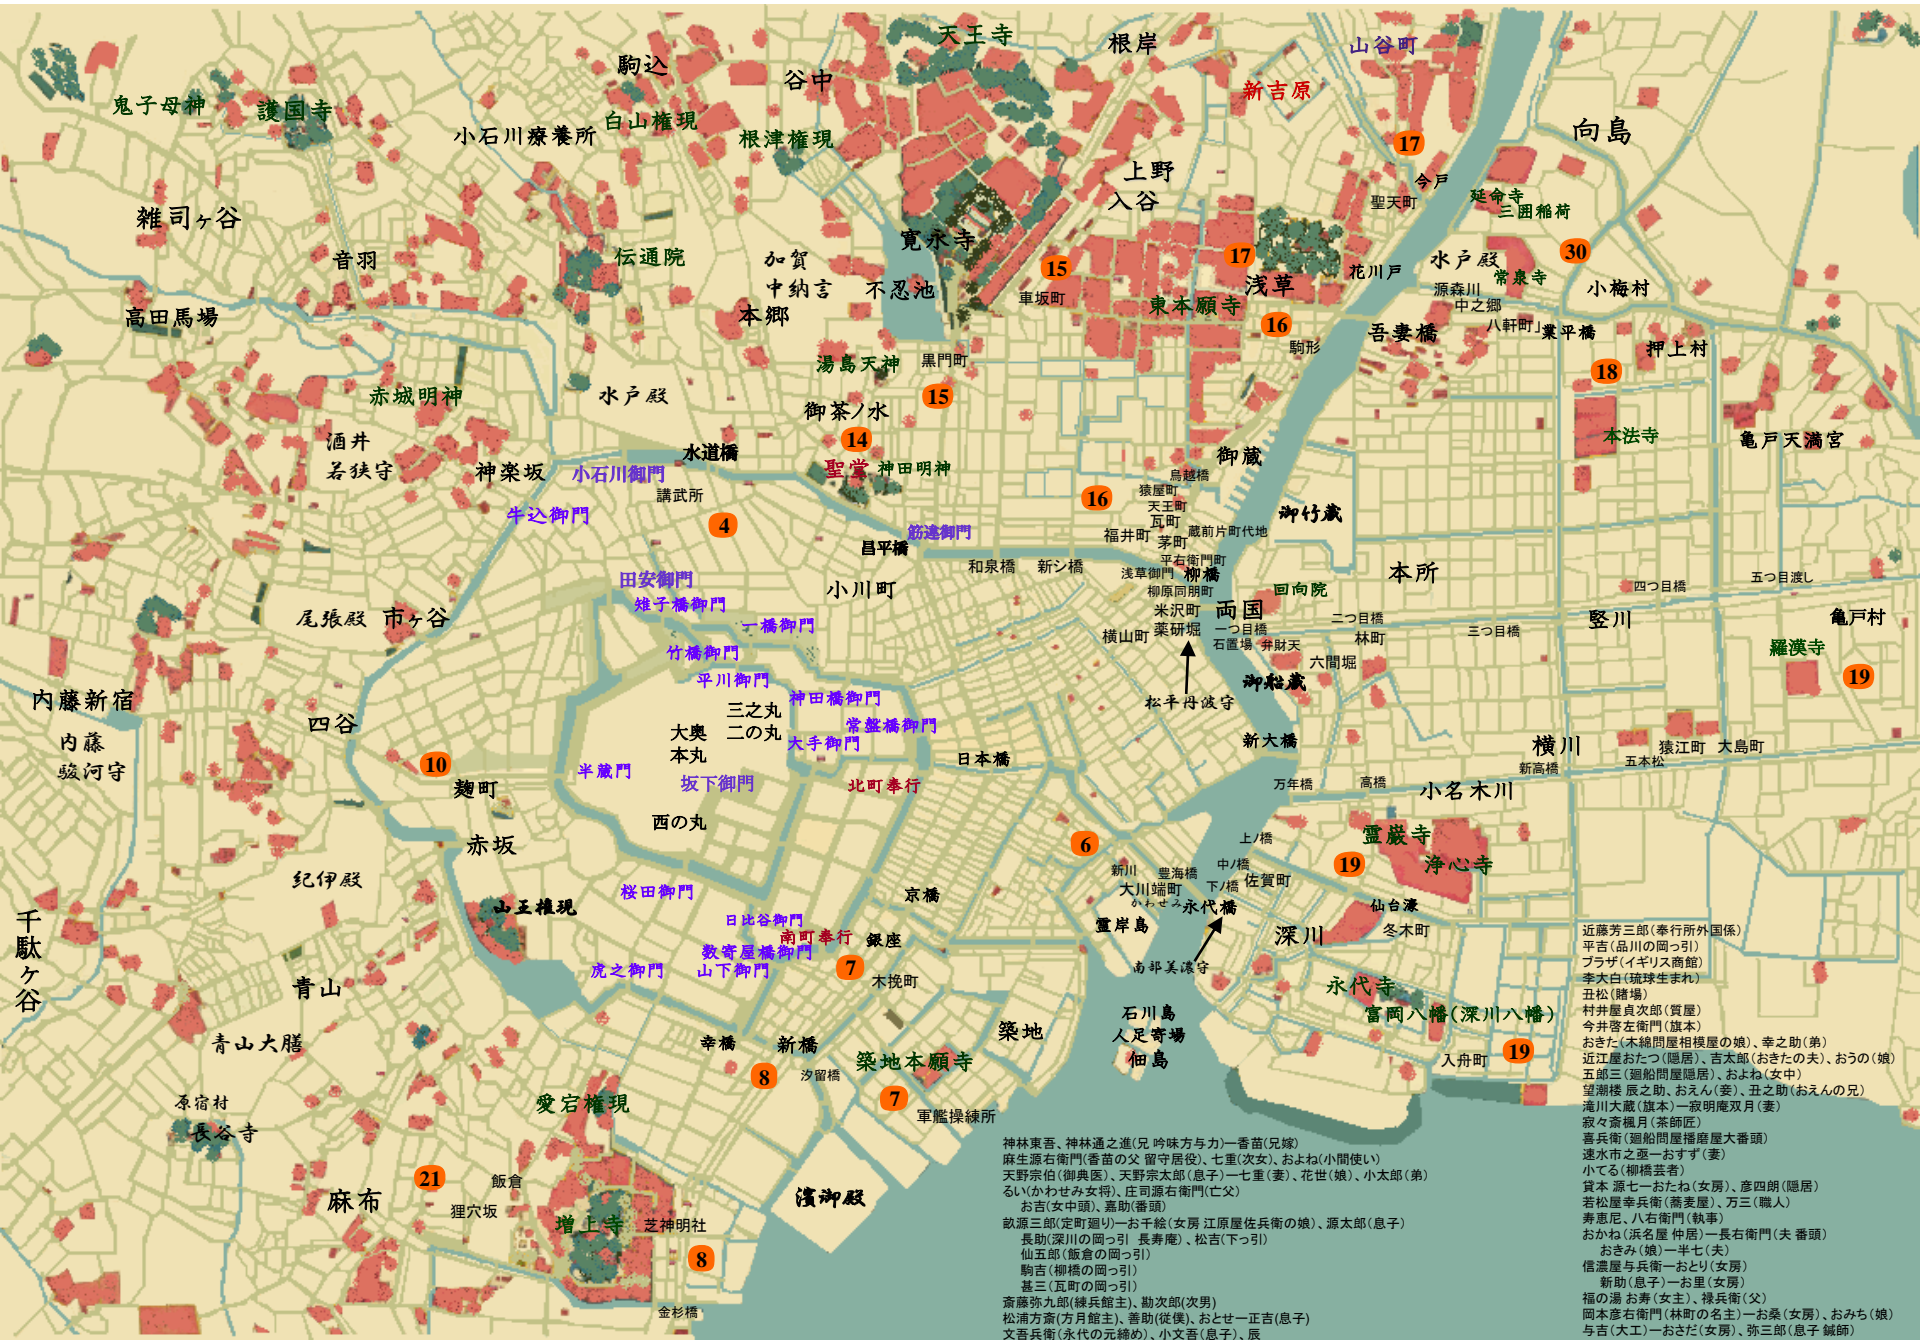

# 御宿かわせみ19 かくらんぼ 平岩弓枝

近藤芳三郎(奉行所外圍係)  
 平吉(品川の岡っ引)  
 プラザ(イギリス商館)  
 李大白(琉球生まれ)  
 丑松(賭場)  
 村井屋貞次郎(質屋)  
 今井啓左衛門(旗本)  
 おきた(木綿問屋相模屋の娘)、幸之助(弟)  
 近江屋おたつ(福屋)、吉太郎(おきたの夫)、おうの(娘)  
 五郎三(廻船問屋福屋)、およね(女中)  
 望潮楼 辰之助、おえん(妾)、丑之助(おえんの兄)  
 滝川大蔵(旗本)一寂明庵 双月(妻)  
 寮々斎楓月(茶師匠)  
 喜兵衛(廻船問屋播磨屋大番頭)  
 速水市之丞一おすず(妾)  
 小てる(柳橋芸者)  
 貸本 源七一おたね(女房)、彦四郎(隠居)  
 若松屋幸兵衛(蕎麦屋)、万三(職人)  
 寿恵尼、八右衛門(執事)  
 おかね(浜名屋 伴居)一長右衛門(夫 番頭)  
 おきみ(旗)一半七(夫)  
 信濃屋与兵衛一おとり(女房)  
 新助(息子)一お里(女房)  
 福の湯 お寿(女中)、櫻兵衛(父)  
 岡本彦右衛門(林町の名主)一お桑(女房)、おみち(娘)  
 与吉(大工)一おさた(女房)、弥三郎(息子 鍼師)

神林東吾、神林通之進(兄 吟味方与力)一番苗(兄嫁)  
 麻生源右衛門(番首の父 留守居役)、七重(次女)、およね(小間使い)  
 天野宗伯(御典医)、天野宗太郎(息子)一七重(重妾)、花世(世娘)、小太郎(弟)  
 るい(かわせみ女将)、庄司源右衛門(亡父)  
 お吉(女中頭)、嘉助(番頭)  
 歌源三郎(定町廻り)一お千絵(女房 江原屋佐兵衛の娘)、源太郎(息子)  
 長助(深川の岡っ引 長寿庵)、松吉(下っ引)  
 仙五郎(飯倉の岡っ引)  
 駒吉(柳橋の岡っ引)  
 甚三(瓦町の岡っ引)  
 斎藤弥九郎(練兵館主)、勘次郎(次男)  
 松浦万斎(万月館主)、善助(従僕)、おとせ一正吉(息子)  
 又吾兵衛(永代の元締め)、小文吾(息子)、辰