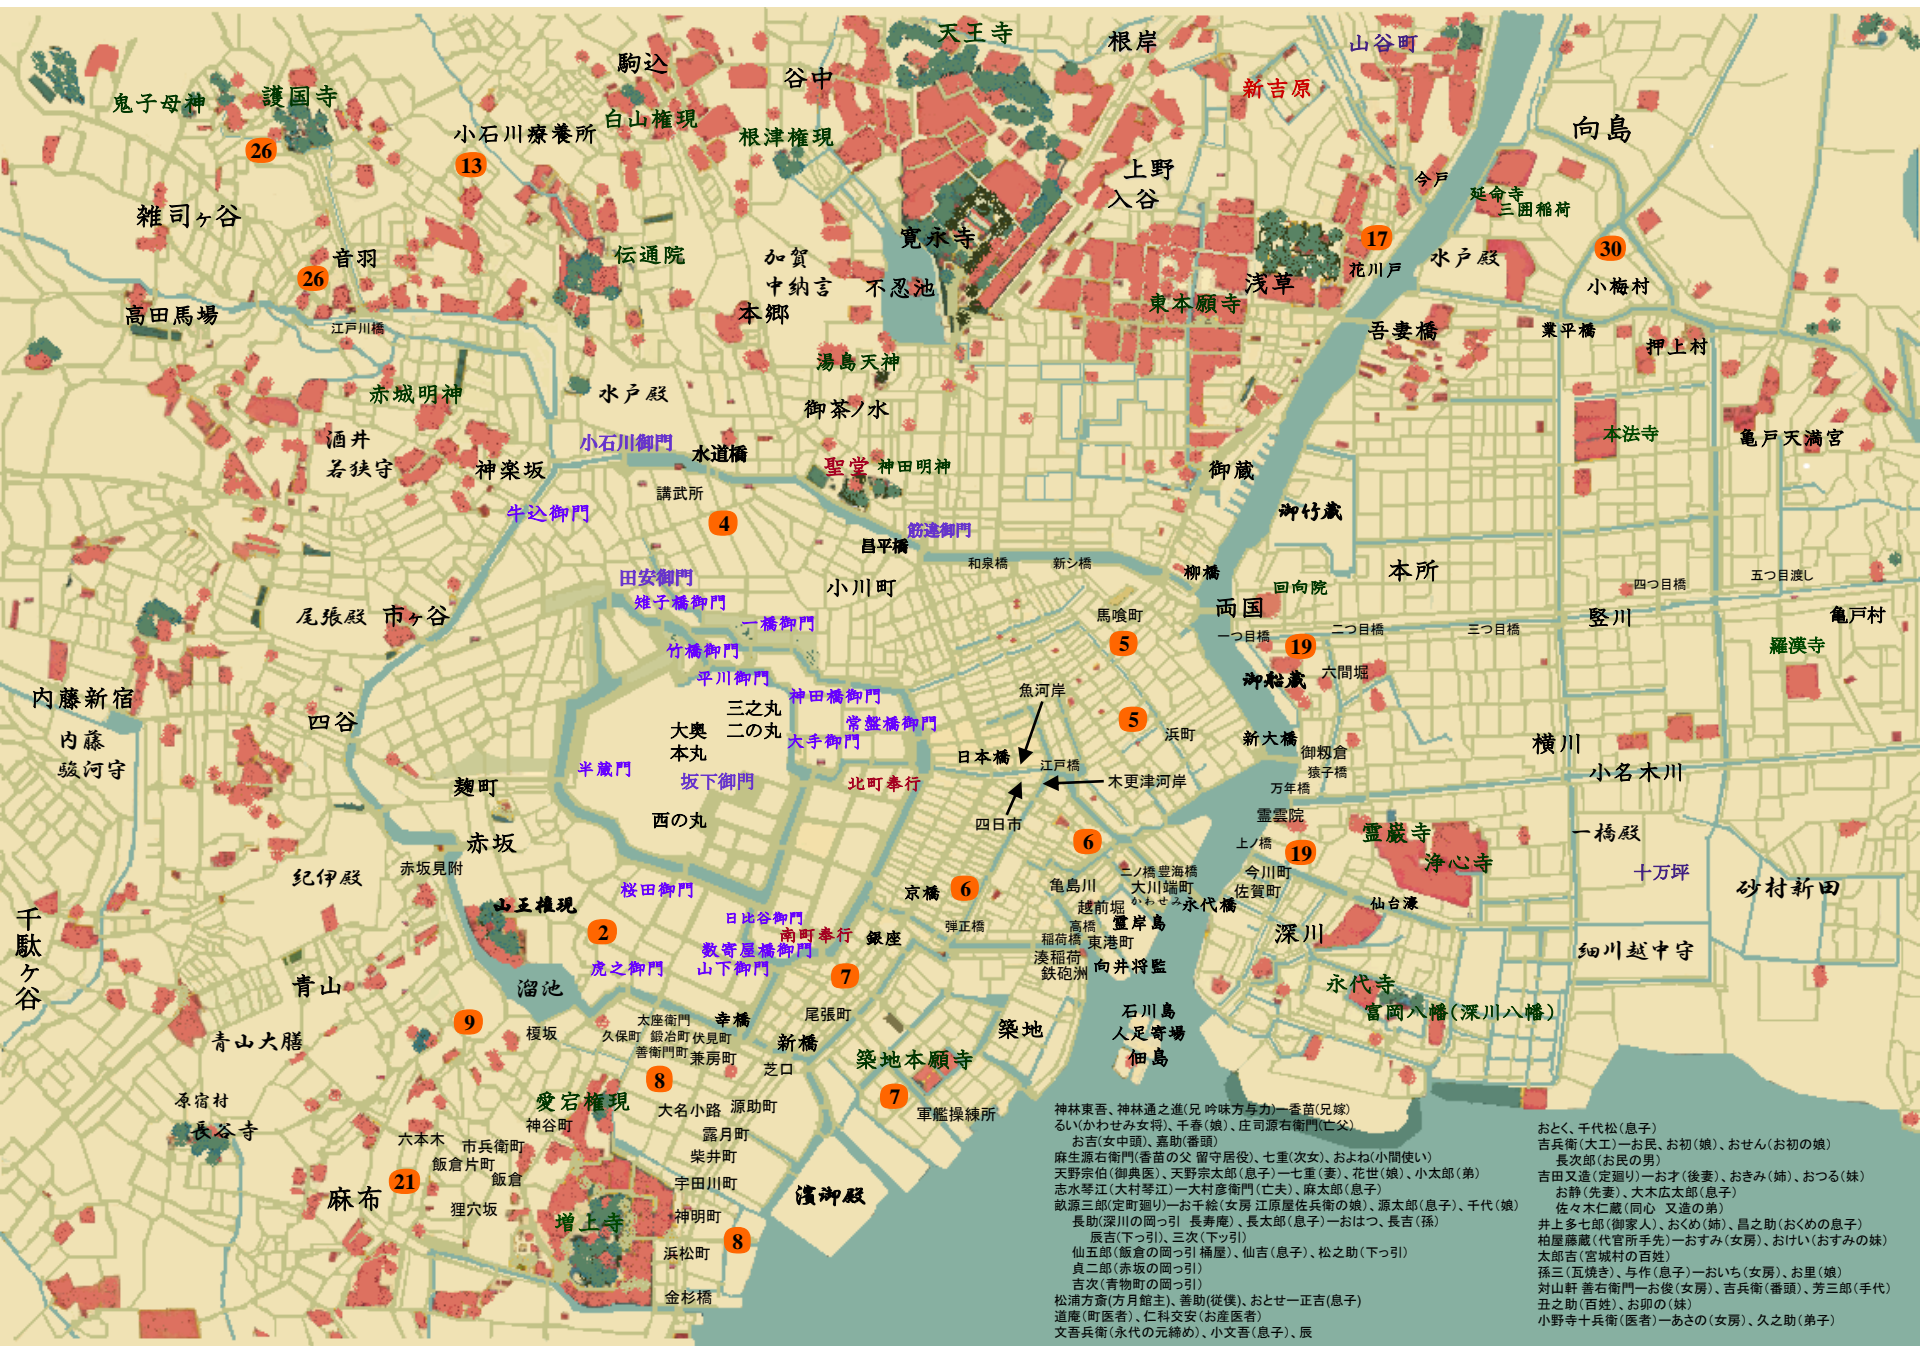

御宿かわせみ23 源太郎の初恋 平岩弓枝

神林東吾、神林通之進(兄 吟味方与力)一香苗(兄嫁)
 るい(かわせみ女将)、千春(娘)、庄司源右衛門(亡父)
 お吉(女中頭)、嘉助(番頭)
 麻生源右衛門(香苗の父 留守居役)、七重(次女)、およね(小間使い)
 天野宗伯(御典医)、天野宗太郎(息子)一七重(妻)、花世(娘)、小太郎(弟)
 志水琴江(大村琴江)一大村彦衛門(亡夫)、麻太郎(息子)
 歌源三郎(定町廻り)一お千絵(女房 江原屋佐兵衛の娘)、源太郎(息子)、千代(娘)
 長助(深川の回つ引 長寿庵)、長太郎(息子)一おはつ、長吉(孫)
 辰吉(下つ引)、三次(下つ引)
 仙五郎(飯倉の回つ引 桶屋)、仙吉(息子)、松之助(下つ引)
 貞二郎(赤坂の回つ引)
 吉次(青物町の回つ引)
 松浦方斎(方月館主)、善助(従僕)、おとせ一正吉(息子)
 道庵(町医者)、仁科文安(お産医者)
 文吾兵衛(永代の元締め)、小文吾(息子)、辰

おとく、千代松(息子)
 吉兵衛(大工)一お民、お初(娘)、おせん(お初の娘)
 長次郎(お民の男)
 吉田又造(定廻り)一お才(後妻)、おきみ(姉)、おつる(妹)
 お静(先妻)、大木広太郎(息子)
 佐々木仁蔵(同心 又造の弟)
 井上多七郎(御家人)、おくめ(姉)、昌之助(おくめの息子)
 柏屋藤蔵(代官所手先)一おすみ(女房)、おけい(おすみの妹)
 太郎吉(宮城村の百姓)
 孫三(瓦焼き)、与作(息子)一おいち(女房)、お里(娘)
 対山軒 善右衛門一お俊(女房)、吉兵衛(番頭)、芳三郎(手代)
 丑之助(百姓)、お卯(の妹)
 小野寺十兵衛(医者)一あさの(女房)、久之助(弟子)