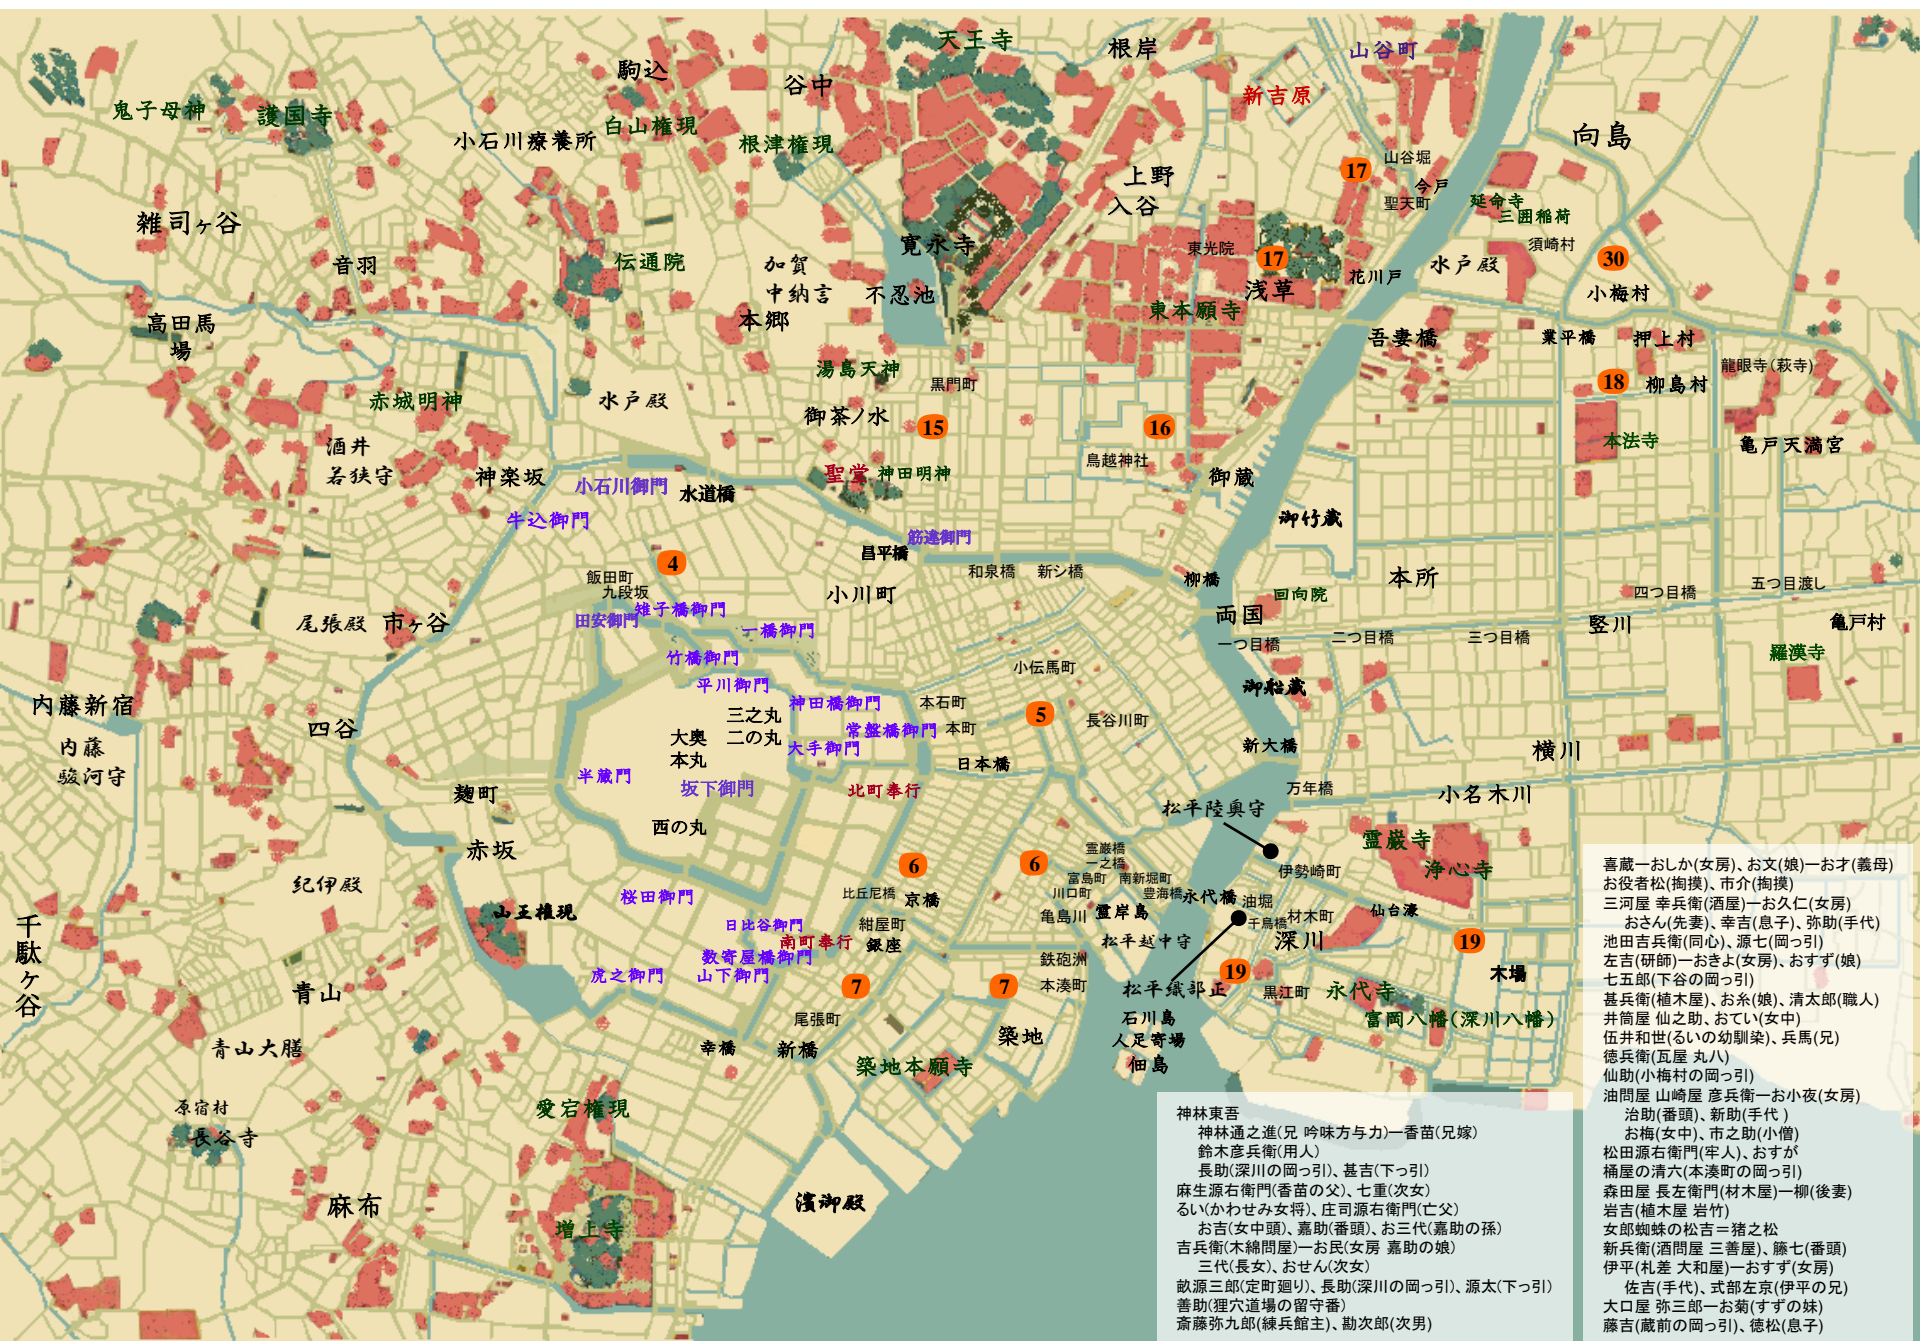

# 御宿かわせみ2 江戸の子守唄 平岩弓枝

神林東吾  
 神林通之進(兄 吟味方与力)一番苗(兄嫁)  
 鈴木彦兵衛(用人)  
 長助(深川の岡っ引)、甚吉(下っ引)  
 麻生源右衛門(香苗の父)、七重(次女)  
 るい(かわせみ女将)、庄司源右衛門(亡父)  
 お吉(女中頭)、嘉助(番頭)、お三代(嘉助の孫)  
 吉兵衛(木綿問屋)―お民(女房 嘉助の娘)  
 三代(長女)、おせん(次女)  
 畝源三郎(定町廻り)、長助(深川の岡っ引)、源太(下っ引)  
 善助(狸穴道場の留守番)  
 斎藤弥九郎(練兵館主)、勅次郎(次男)

喜蔵―おしか(女房)、お文(娘)―お才(義母)  
 お役者松(掏摸)、市介(掏摸)  
 三河屋 幸兵衛(酒屋)―お久仁(女房)  
 おさん(先妻)、幸吉(息子)、弥助(手代)  
 池田吉兵衛(同心)、源七(岡っ引)  
 左吉(研師)―おきよ(女房)、おすず(娘)  
 七五郎(下谷の岡っ引)  
 甚兵衛(植木屋)、お糸(娘)、清太郎(職人)  
 井筒屋 仙之助、おてい(女中)  
 伍井和世(るいの幼馴染)、兵馬(兄)  
 徳兵衛(瓦屋 丸八)  
 仙助(小梅村の岡っ引)  
 油問屋 山崎屋 彦兵衛―お小夜(女房)  
 治助(番頭)、新助(手代)  
 お梅(女中)、市之助(小僧)  
 松田源右衛門(牢人)、おすが  
 桶屋の清六(本湊町の岡っ引)  
 森田屋 長左衛門(材木屋)―柳(後妻)  
 岩吉(植木屋 岩竹)  
 女郎蜘蛛の松吉=猪之松  
 新兵衛(酒問屋 三善屋)、藤七(番頭)  
 伊平(札差 大和屋)―おすず(女房)  
 佐吉(手代)、式部左京(伊平の兄)  
 大口屋 弥三郎―お菊(すずの妹)  
 藤吉(蔵前の岡っ引)、徳松(息子)